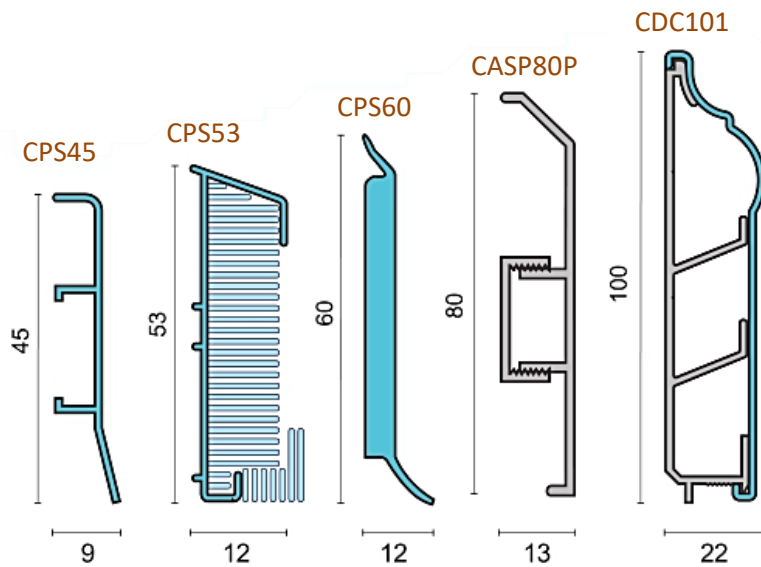

Rodapiés de aluminio adhesivos o atornillados con alturas de 75,90 mm.
Adhesive bonded or screw mounted aluminum skirtings with 75,90mm heights.

Tapas de extremo para CASP80
End caps for CASP80

- CASP03**
Esquina exterior
External corner
- CASP04**
Cubierta de la
extrem. Correcto
Right End cap
- CASP05**
Cubierta de la
extrem. Izquierda
Left End cap
- CASP06**
Tampa interno
Internal corner

Zocólos adhesivas o atornilladas con una altura de 70.94.110 mm
Adhesive bonded or screw mounted skirtings with 70,94,110mm heights

Zócalos decorativas
Decorative skirtings

CASP150

CASP141

CASP130

Los zócalos de aluminio adhesivo o montados por tornillos con una altura de 130,141,141.5, 150mm

Adhesive bonded or screw mounted aluminum skirtings with 70,94,110mm heights

Zocólos de PVC
PVC skirtings

Tapas de extremo para CASP80
End caps for CASP80

Zocólos de PVC adhesivos unidos o montados en tornillo con alturas de 45,53,60, 80, 100mm
Adhesive bonded or screw mounted PVC skirtings with 70,94,110mm heights