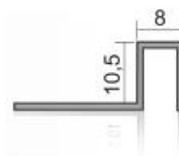

SB05 Perfil de acabamento em cerâmica
Ceramic trim profile

Perfis de acabamento em alumínio para cerâmica.

Comprimento: 2,70mt **Cor:** Mate anodizado, amarelo anodizado, anodizado polido.
Aluminum ceramic trim profiles.

Length: 2,70mt **Color:** Mat anodized, yellow anodized, polished anodized.