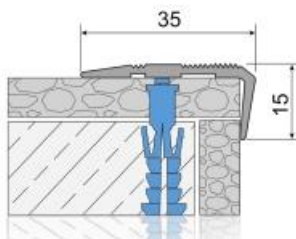

CMB35 Perfis de escada/Stair nosing profiles

Leve, de fácil aplicação, totalmente compatível com aplicações em granito e cerâmica, perfil decorativo para escadas. **Método de aplicações:** Adesivo colado ou montado por parafuso. **Comprimento:** 2,70 **Cor:** Mate anodizado, amarelo anodizado.

Lightweight, easy applicable and fully compatible of ceramic, granite applications decorative stair nosing profiles. **Method of applications:** Adhesive bonded or screw mounted. **Length:** 2,70 **Color:** Mat anodized, yellow anodized