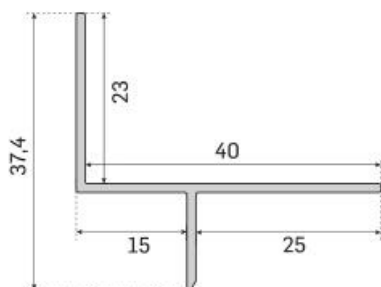

CARF 40x23x15