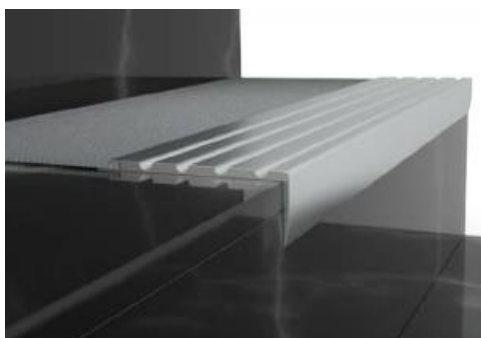

CMB 76-2 Perfis de escada
Stair nosing profiles

Leve, de fácil aplicação, totalmente compatível com aplicações em pisos de PVC, perfil decorativo para escadas em PVC. **Método de aplicações:** Adesivo colado ou montado por parafuso. **Comprimento:** 2,70mt **Cor:** várias cores. Lightweight, easy applicable and fully compatible of PVC flooring applications decorative PVC stair nosing profiles. **Method of applications:** Adhesive bonded. **Length:** 2,70 **Color:** Various colors