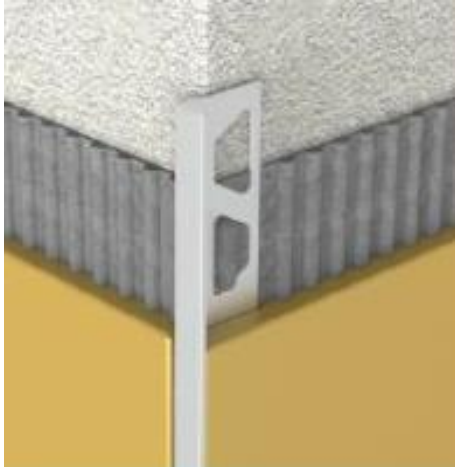

Perfis de cantoneira e terraço em cerâmica
Ceramic corner trim & terrazzo profiles