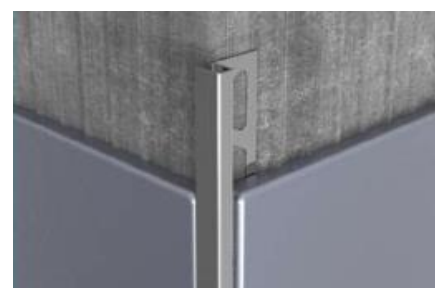

CSB05-01 Perfis de canto de cerâmica em aço inoxidável
Drywall fuga profiles

Comprimento: 2,50mt | **Cor:** Cetim ou polido
Produzido em aço inoxidável 304 e espessura de 0,6mm
Length: 2,50mt | **Color:** Satin or polished
Produced as 304 grade stainless steel and thickness is 0,6mm