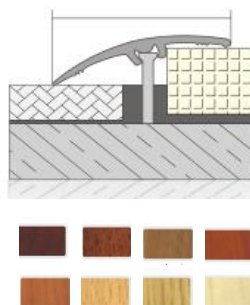

CGP41-A Perfis de transição com canal oculto montado por parafuso
Difference profile with hidden screw mounted channel

Leve, de fácil aplicação, totalmente compatível com aplicações em granito, cerâmica, mármore e parquet perfil de transição decorativo.
Método de aplicações: Adesivo colado ou montado por parafuso.
Comprimento: 2,70mt **Cor:** padrão de madeira
Lightweight, easy applicable and fully compatible of ceramic, granite, marble, parquet applications decorative elevation difference profiles. **Method of applications:** Adhesive bonded or screw mounted. **Length:** 2,70mt **Color:** Wooden pattern