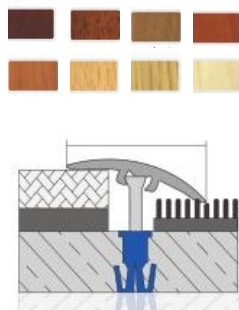

CGP30 Perfis de transição com padrão de madeira com canal oculto montado por parafuso
Difference profile with hidden screw mounted channel

Leve, de fácil aplicação, totalmente compatível com aplicações em granito, cerâmica, mármore e parquet perfil de transição decorativo. **Método de aplicações:** Adesivo colado ou montado por parafuso. **Comprimento:** 2,70mt **Cor:** padrão madeira
Lightweight, easy applicable and fully compatible of ceramic, granite, marble, parquet applications decorative elevation difference profiles. **Method of applications:** Adhesive bonded or screw mounted. **Length:** 2,70mt **Color:** Wood pattern