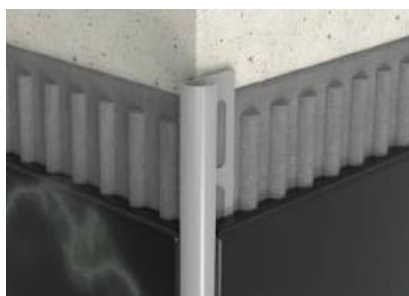

Perfis externos de acabamento em PVC
External PVC ceramic trim profiles

Perfis de acabamento externos de PVC para cerâmica.

Comprimento: 2,70mt

Cor: Pode ser produzido em várias cores.

External PVC ceramic trim profiles.

Length: 2,70mt

Color: Can be produced in various colors