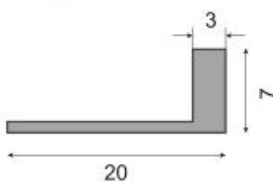

Perfis de terraço
Terrazzo profiles

Perfis de alumínio para terraços

Comprimento: 3mt **Cor:** Alumínio não anodizado

Aluminum terrazzo profile

Length: 3mt **Color:** non anodized aluminum

CSB51