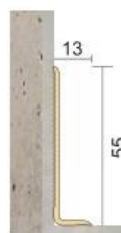

CPS5510 Rodapés em PVC elástico
Elastic PVC skirtings

Rodapé em PVC para pavimento de PVC
Método de aplicação: Adesivo colado
Comprimento: 50mt | **Cor:** Pode ser produzido em várias cores
PVC skirting system for PVC flooring
Method of application: Adhesive bonded
Length: 50mt | **Color:** Can be produced in various colors