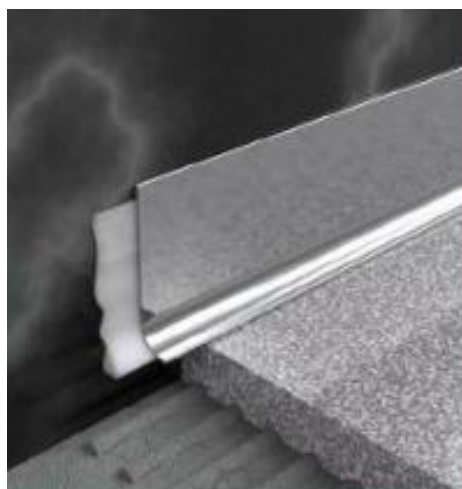

CARF 10

CARF 40x23x15

CARF 40x15

Perfis de aço inoxidável
Stainless steel profiles

cort@rtec

www.cortartec.net

CSB03-01 10mm Perfis de canto de cerâmica em aço inoxidável
Drywall fuga profiles

Comprimento: 2,50mt | **Cor:** Cetim ou polido
Produzido em aço inoxidável 304 e espessura de 0,6mm
Length: 2,50mt | **Color:** Satin or polished
Produced as 304 grade stainless steel and thickness is 0,6mm

CSB12-01 12mm Perfis de canto de cerâmica em aço inoxidável
Drywall fuga profiles

Comprimento: 2,50mt | **Cor:** Cetim ou polido
Produzido em aço inoxidável 304 e espessura de 0,6mm
Length: 2,50mt | **Color:** Satin or polished
Produced as 304 grade stainless steel and thickness is 0,6mm