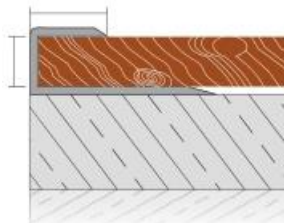

CGP40 Perfis de transição

Elevation difference profile

Leve, de fácil aplicação, totalmente compatível com aplicações em granito, cerâmica, mármore e parquet perfil de transição decorativo.

Método de aplicações: Adesivo colado ou montado por parafuso.

Comprimento: 2,70mt **Cor:** Mate anodizado , amarelo anodizado

Lightweight, easy applicable and fully compatible of ceramic, granite, marble, parquet applications decorative elevation difference profiles. **Method of applications:** Adhesive bonded or screw mounted. **Length:** 2,70mt **Color:** Mat anodized , yellow anodized