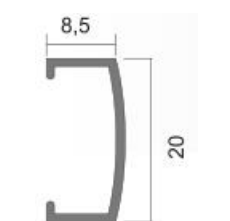

DP04 Perfil de meio-fio
Kerb profiles

Leve, fácil de aplicar e totalmente compatível com aplicações em cerâmica, granito, mármore, perfis de calçada decorativos.

Método de aplicação: Adesivo colado

Comprimento: 2,70mt **Cor:** Mate anodizado, amarelo anodizado, polido anodizado

Lightweight, easy applicable and fully compatible of ceramic, granite, marble applications, decorative kerb profiles.

Method of application: Adhesive bonded

Length: 2,70mt **Color:** Mat anodized, yellow anodized, polished anodized