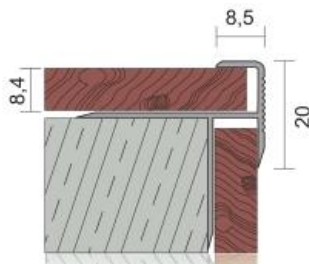

CHB18 Perfis de escada/Stair nosing profiles

Leve, de fácil aplicação, totalmente compatível com aplicações em parquet, perfil decorativo para escadas. **Método de aplicações:** Adesivo colado ou montado por parafuso. **Comprimento:** 2,70 **Cor:** Mate anodizado, amarelo anodizado.

Lightweight, easy applicable, fully compatible of parquet application decorative stair nosing profiles. **Method of applications:** Adhesive bonded or screw mounted. **Length:** 2,70 **Color:** Mat anodized, yellow anodized