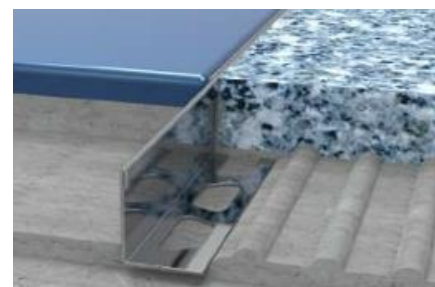

CSB08-01 12mm Perfis de canto de cerâmica em aço inoxidável
Drywall fuga profiles

Comprimento: 2,50mt | **Cor:** Cetim ou polido
Produzido em aço inoxidável 304 e espessura de 0,6mm
Length: 2,50mt | **Color:** Satin or polished
Produced as 304 grade stainless steel and thickness is 0,6mm