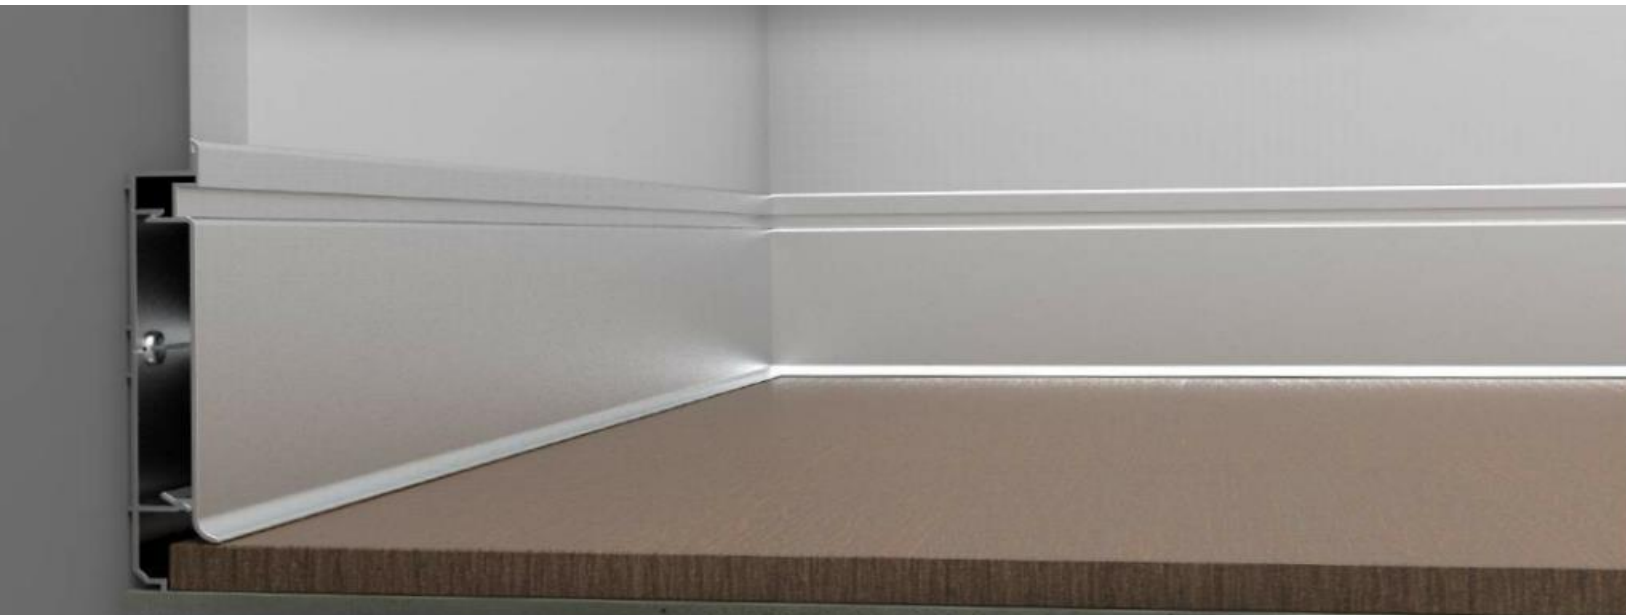

Zocólos con aclaramiento lineal
Linear Gap skirtings