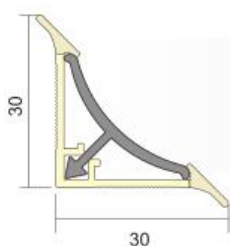

ÍK30 Perfil de bordo de banheira
Bathtub edge profiles

Peso leve, fácil de aplicar e totalmente compatível com aplicações em wc's, cozinha, perfis decorativos de duas partes em PVC para banheira.

Método de aplicação: adesivo colado **Comprimento:** 2,70mt

Cor: Branco (PVC) e Esteira ou anodizado polido (Alumínio)

Lightweight, easy applicable and fully compatible of bath, kitchen applications, decorative two-part PVC bathtub edge profiles.

Method of application: Adhesive bonded **Length:** 2,70mt

Color: White (PVC) and Mat or polished anodized (Aluminum)