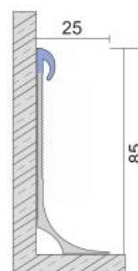

CPS85 Rodapés em PVC elástico
Elastic PVC skirtings

Rodapé econômico em PVC elástico com tampa
Método de aplicação: Adesivo colado
Comprimento: 25mt | **Cor:** Pode ser produzido em várias cores
Economic elastic PVC skirting with cap.
Method of application: Adhesive bonded
Length: 25mt | **Color:** Can be produced in various colors