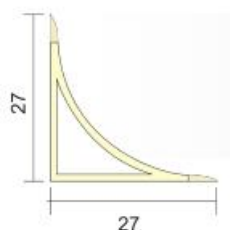

Leve, fácil de aplicar e totalmente compatível com banheira e aplicações em cozinha, perfis decorativos de borda de banheira em PVC.

Método de aplicação: Adesivo colado

Comprimento: 2,50 - 2,70 - 3,00mt **Cor:** branca

Lightweight, easy applicable and fully compatible of bath, kitchen applications, decorative PVC bathtub edge profiles.

Method of application: Adhesive bonded

Length: 2,50 - 2,70 - 3,00mt **Color:** White