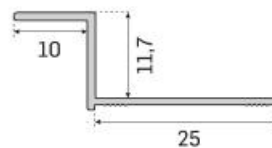

Perfis de fuga para gesso cartonado
Drywall fuga profiles

Perfis de canto e acabamento em alumínio para fuga de gesso cartonado.

Comprimento: 3mt **Cor:** Alumínio não anodizado

Aluminum terrazzo profile

Length: 3mt Color: non anodized aluminum

CARF 10