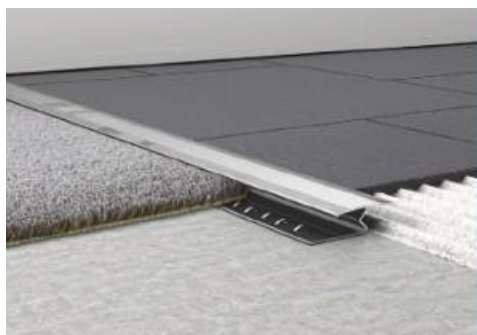

CKF28 Perfis de transição

Elevation difference profile

Leve, de fácil aplicação, totalmente compatível com aplicações em granito, cerâmica, mármore e parquet perfil de transição decorativo.
Método de aplicações: Adesivo colado ou montado por parafuso. **Comprimento:** 2,70mt **Cor:** Mate anodizado , amarelo anodizado

Lightweight, easy applicable and fully compatible of ceramic, granite, marble, parquet applications decorative elevation difference profiles. **Method of applications:** Adhesive bonded or screw mounted. **Length:** 2,70mt **Color:** Mat anodized , yellow anodized