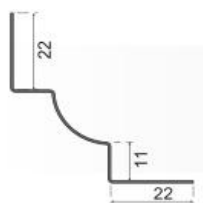

ÍK10-02 Perfil de canto interno em aço inoxidável
Stainless steel internal corner profile

Comprimento: 2,50mt | **Cor:** Cetim ou polido
Produzido em aço inoxidável 304 e espessura de 0,6mm
Length: 2,50mt | **Color:** Satin or polished
Produced as 304 grade stainless steel and thickness is 0,6mm