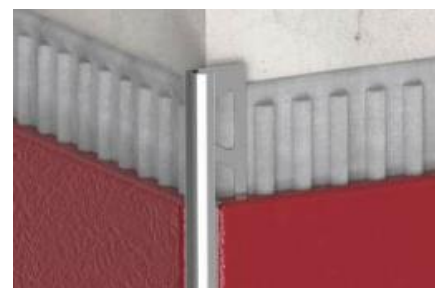

CSB12-01 12mm Perfis de canto de cerâmica em aço inoxidável
Drywall fuga profiles

Comprimento: 2,50mt | **Cor:** Cetim ou polido
Produzido em aço inoxidável 304 e espessura de 0,6mm
Length: 2,50mt | **Color:** Satin or polished
Produced as 304 grade stainless steel and thickness is 0,6mm