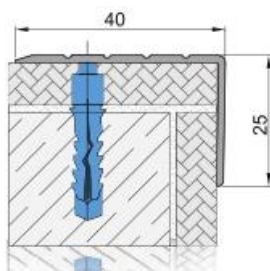

CMB40-25 Perfis de escada/Stair nosing profiles

Leve, de fácil aplicação, inserida em borracha e totalmente compatível com aplicações em granito e cerâmica, perfil decorativo para escadas. **Método de aplicações:** Adesivo colado ou montado por parafuso. **Comprimento:** 2,70 **Cor da borracha:** Mate anodizado, amarelo anodizado.

Lightweight, easy applicable and fully compatible of ceramic, granite applications decorative stair nosing profiles. **Method of applications:** Adhesive bonded or screw mounted. **Length:** 2,70 **Color:** Mat anodized, yellow anodized