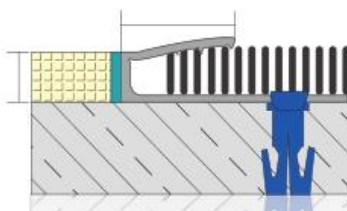

CGP40 Perfis de transição

Elevation difference profile

Leve, de fácil aplicação, totalmente compatível com aplicações em granito, cerâmica, mármore e parquet perfil de transição decorativo.

Método de aplicações: Adesivo colado ou montado por parafuso.

Comprimento: 2,70mt **Cor:** Mate anodizado , amarelo anodizado

Lightweight, easy applicable and fully compatible of ceramic, granite, marble, parquet applications decorative elevation difference profiles. **Method of applications:** Adhesive bonded or screw mounted. **Length:** 2,70mt **Color:** Mat anodized , yellow anodized