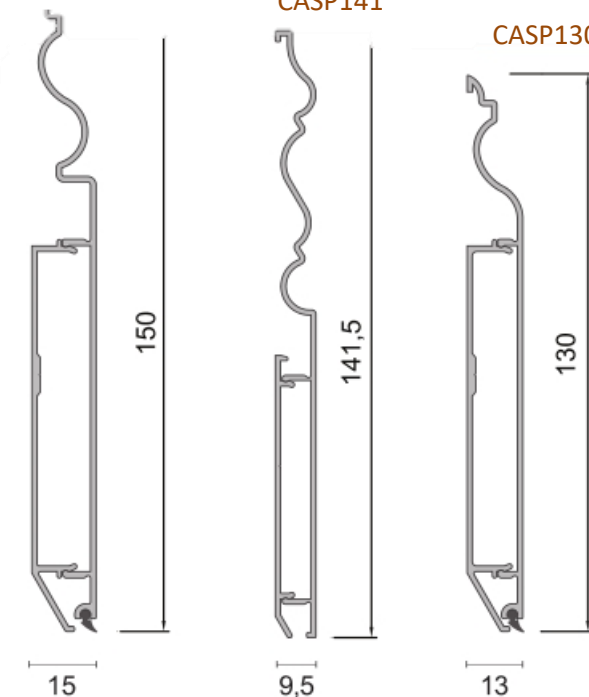

Zocálos de aluminio adhesivos o atornillados con alturas de 50,80,90,100,120mm
Adhesive bonded or screw mounted aluminum skirtings with 50,80,90,100,120mm heights

CASP 82-92-100-120 los elementos de acabado derecho-izquierda y la esquina interior y exterior están disponibles. Fabricado en aluminio
series right-left finish and inner-outer corner elements are available. Manufactured from aluminum

Rodapiés de aluminio adhesivos o atornillados con alturas de 75,90 mm.
Adhesive bonded or screw mounted aluminum skirtings with 75,90mm heights.

Tapas de extremo para CASP80
End caps for CASP80

- CASP03**
Esquina exterior
External corner
- CASP04**
Cubierta de la
extrem. Correcto
Right End cap
- CASP05**
Cubierta de la
extrem. Izquierda
Left End cap
- CASP06**
Tampa interno
Internal corner

Zocólos adhesivas o atornilladas con una altura de 70.94.110 mm
Adhesive bonded or screw mounted skirtings with 70,94,110mm heights

Zócalos decorativas
Decorative skirtings

CASP150

CASP141

CASP130

Los zócalos de aluminio adhesivo o montados por tornillos con una altura de 130,141,141.5, 150mm

Adhesive bonded or screw mounted aluminum skirtings with 70,94,110mm heights

Zocólos de PVC
PVC skirtings

Tapas de extremo para CASP80
End caps for CASP80

Zocólos de PVC adhesivos unidos o montados en tornillo con alturas de 45,53,60, 80, 100mm
Adhesive bonded or screw mounted PVC skirtings with 70,94,110mm heights