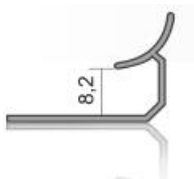

Perfis de acabamento interno de alumínio para cerâmica.
Comprimento: 2,70mt
Cor: Mate anodizado, amarelo anodizado, anodizado polido.
Internal PVC ceramic trim profiles.
Length: 2,70mt
Color: Mat anodized , yellow anodized, Polished anodized