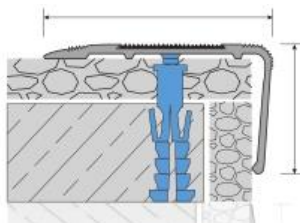

CMB55 Perfis de escada anti-derrapantes
Stair nosing profiles with anti-slip tape

Leve, de fácil aplicação, totalmente compatível com aplicações em granito e cerâmica, perfil decorativo para escadas com fita anti-derrapante. **Método de aplicações:** Adesivo colado ou montado por parafuso. **Comprimento:** 2,70mt **Cor:** Mate anodizado, amarelo anodizado.

Lightweight, easy applicable and fully compatible of ceramic, granite applications decorative stair nosing profiles with anti-slip tape. **Method of applications:** Adhesive bonded or screw mounted. **Length:** 2,70mt **Color:** Mat anodized, yellow anodized