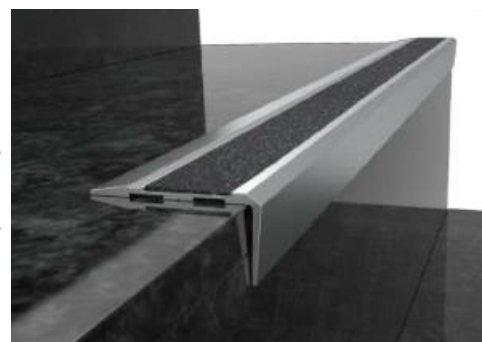

CMB40 Perfis de escada anti-derrapantes
Stair nosing profiles with anti-slip tape

Leve, de fácil aplicação, totalmente compatível com aplicações em granito e cerâmica, perfil decorativo para escadas com fita anti-derrapante. **Método de aplicações:** Adesivo colado ou montado por parafuso. **Comprimento:** 2,70mt **Cor:** Mate anodizado, amarelo anodizado.

Lightweight, easy applicable and fully compatible of ceramic, granite applications decorative stair nosing profiles with anti-slip tape. **Method of applications:** Adhesive bonded or screw mounted. **Length:** 2,70mt **Color:** Mat anodized, yellow anodized