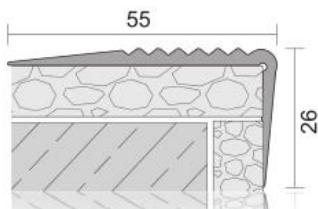

CMB55P Perfis de escada
Stair nosing profiles

Leve, de fácil aplicação, totalmente compatível com aplicações em pisos de PVC, perfil decorativo para escadas em PVC. **Método de aplicações:** Adesivo colado ou montado por parafuso. **Comprimento:** 2,70mt **Cor:** várias cores. Lightweight, easy applicable and fully compatible of PVC flooring applications decorative PVC stair nosing profiles. **Method of applications:** Adhesive bonded. **Length:** 2,70 **Color:** Various colors