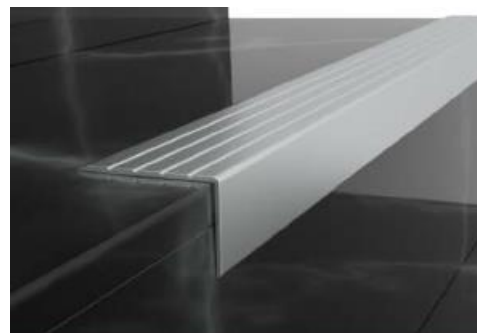

CMB40-25 Perfis de escada/Stair nosing profiles

Leve, de fácil aplicação, inserida em borracha e totalmente compatível com aplicações em granito e cerâmica, perfil decorativo para escadas. **Método de aplicações:** Adesivo colado ou montado por parafuso. **Comprimento:** 2,70 **Cor da borracha:** Mate anodizado, amarelo anodizado.

Lightweight, easy applicable and fully compatible of ceramic, granite applications decorative stair nosing profiles. **Method of applications:** Adhesive bonded or screw mounted. **Length:** 2,70 **Color:** Mat anodized, yellow anodized