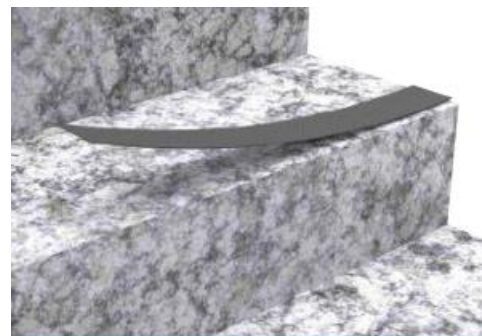

CKB19-CKB25 Fita anti-derrapantes
Anti-slip tape

Fita antiderrapante de carborundo autoadesiva no método de aplicação de 19 e 25 mm de largura: adesivo colado.

Comprimento: 25mt **Cor:** preto e cinza

Self adhesive carborundum anti-slip tape in 19mm and 25mm width method of application: adhesive bonded. **Length:** 25mt **Color:** black and grey