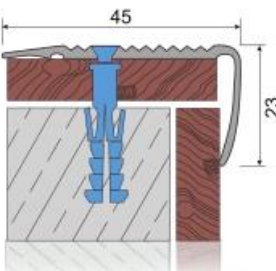

CMB45 Perfis de escada
Stair nosing profiles

Leve, de fácil aplicação, totalmente compatível com aplicações em granito e cerâmica, perfil decorativo para escadas. **Método de aplicações:** Adesivo colado ou montado por parafuso. **Comprimento:** 2,70mt **Cor:** Mate anodizado, amarelo anodizado. Lightweight, easy applicable and fully compatible of ceramic, granite applications decorative stair nosing profiles. **Method of applications:** Adhesive bonded or screw mounted. **Length:** 2,70 **Color:** Mat anodized, yellow anodized