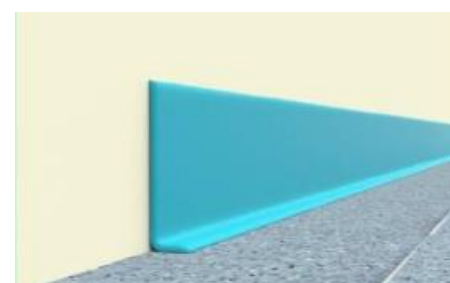

CPS5510 Rodapés em PVC elástico
Elastic PVC skirtings

Rodapé em PVC para pavimento de PVC
Método de aplicação: Adesivo colado
Comprimento: 50mt | **Cor:** Pode ser produzido em várias cores
PVC skirting system for PVC flooring
Method of application: Adhesive bonded
Length: 50mt | **Color:** Can be produced in various colors