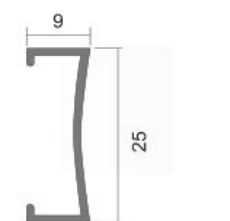

DP03 Perfil de meio-fio
Kerb profiles

Leve, fácil de aplicar e totalmente compatível com aplicações em cerâmica, granito, mármore, perfis de calçada decorativos.

Método de aplicação: Adesivo colado

Comprimento: 2,70mt **Cor:** Mate anodizado, amarelo anodizado, polido anodizado

Lightweight, easy applicable and fully compatible of ceramic, granite, marble applications, decorative kerb profiles.

Method of application: Adhesive bonded

Length: 2,70mt **Color:** Mat anodized, yellow anodized, polished anodized