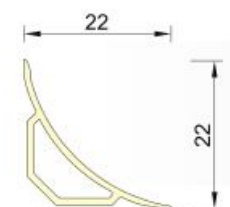

ÍK22 Perfil de bordo de banheira
Bathtub edge profiles

Leve, fácil de aplicar e totalmente compatível com banheira e aplicações em cozinha, perfis decorativos de borda de banheira em PVC.

Método de aplicação: Adesivo colado

Comprimento: 2,70 mt **Cor:** branca

Lightweight, easy applicable and fully compatible of bath, kitchen applications, decorative PVC bathtub edge profiles.

Method of application: Adhesive bonded

Length: 2,70mt **Color:** White