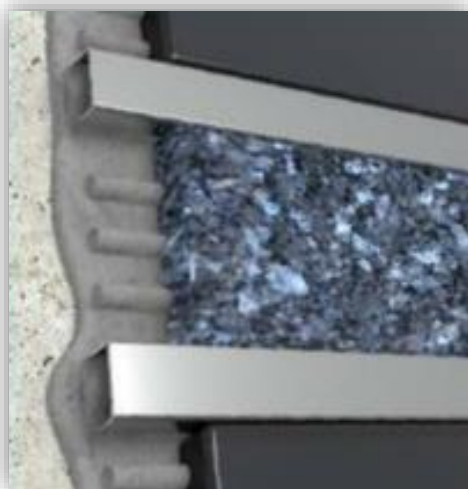

CARF 10

CARF 40x23x15

CARF 40x15

Perfis de aço inoxidável
Stainless steel profiles

cort@rtec

www.cortartec.net

CSB03-01 10mm Perfis de canto de cerâmica em aço inoxidável
Drywall fuga profiles

Comprimento: 2,50mt | **Cor:** Cetim ou polido
Produzido em aço inoxidável 304 e espessura de 0,6mm
Length: 2,50mt | **Color:** Satin or polished
Produced as 304 grade stainless steel and thickness is 0,6mm

CSB12-01 12mm Perfis de canto de cerâmica em aço inoxidável
Drywall fuga profiles

Comprimento: 2,50mt | **Cor:** Cetim ou polido
Produzido em aço inoxidável 304 e espessura de 0,6mm
Length: 2,50mt | **Color:** Satin or polished
Produced as 304 grade stainless steel and thickness is 0,6mm