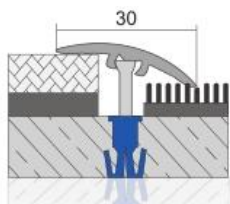

Leve, de fácil aplicação, totalmente compatível com aplicações em granito, cerâmica, mármore e parquet perfil de transição decorativo. **Método de aplicações:** Adesivo colado ou montado por parafuso. **Comprimento:** 2,70mt **Cor:** Mate anodizado, amarelo anodizado.
Lightweight, easy applicable and fully compatible of ceramic, granite, marble, parquet applications decorative elevation difference profiles. **Method of applications:** Adhesive bonded or screw mounted. **Length:** 2,70mt **Color:** Mat anodized, yellow anodized