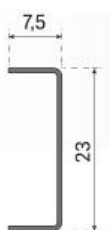

CSB05-01 23mm Perfil de fuga em aço inoxidável
Stainless steel ceramic trim profile

Comprimento: 2,50mt | **Cor:** Cetim ou polido
Produzido em aço inoxidável 304 e espessura de 0,6mm
Length: 2,50mt | **Color:** Satin or polished
Produced as 304 grade stainless steel and thickness is 0,6mm