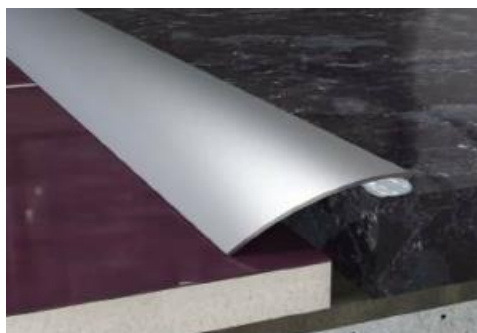

CGP40 Perfis de transição

Elevation difference profile

Leve, de fácil aplicação, totalmente compatível com aplicações em granito, cerâmica, mármore e parquet perfil de transição decorativo.
Método de aplicações: Adesivo colado. **Comprimento:** 2,70mt **Cor:** Mate anodizado , amarelo anodizado

Lightweight, easy applicable and fully compatible of ceramic, granite, marble, parquet applications decorative elevation difference profiles. **Method of applications:** Adhesive bonded. **Length:** 2,70mt **Color:** Mat anodized , yellow anodized