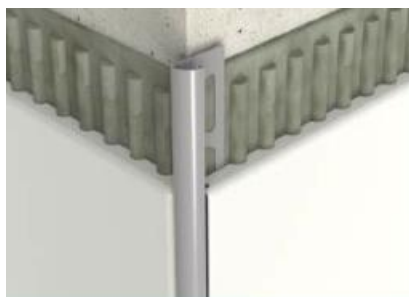

Perfis externos de acabamento em PVC
External PVC ceramic trim profiles

Perfis de acabamento externos de PVC para cerâmica.

Comprimento: 2,70mt

Cor: Pode ser produzido em várias cores.

External PVC ceramic trim profiles.

Length: 2,70mt

Color: Can be produced in various colors