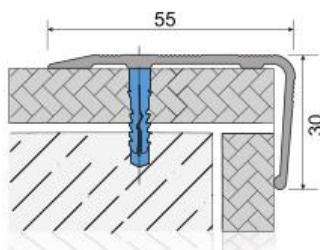

CMB25 Perfis de escada
Stair nosing profiles

CMB55-1 Perfis de escada/Stair nosing profiles

Leve, de fácil aplicação, totalmente compatível com aplicações em granito e cerâmica, perfil decorativo para escadas. **Método de aplicações:** Adesivo colado ou montado por parafuso.

Comprimento: 2,70 **Cor:** Mate anodizado, amarelo anodizado.

Lightweight, easy applicable, rubber inserted and fully compatible of ceramic, granite applications decorative stair nosing profiles. **Method of applications:** Adhesive bonded or screw mounted. **Length:** 2,70 **Color:** Mat anodized, yellow anodized