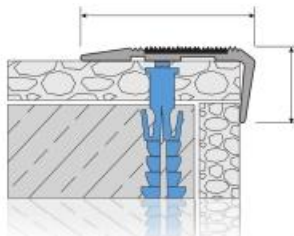

CMB40 Perfis de escada anti-derrapantes
Stair nosing profiles with anti-slip tape

Leve, de fácil aplicação, totalmente compatível com aplicações em granito e cerâmica, perfil decorativo para escadas com fita anti-derrapante. **Método de aplicações:** Adesivo colado ou montado por parafuso. **Comprimento:** 2,70mt **Cor:** Mate anodizado, amarelo anodizado.

Lightweight, easy applicable and fully compatible of ceramic, granite applications decorative stair nosing profiles with anti-slip tape. **Method of applications:** Adhesive bonded or screw mounted. **Length:** 2,70mt **Color:** Mat anodized, yellow anodized