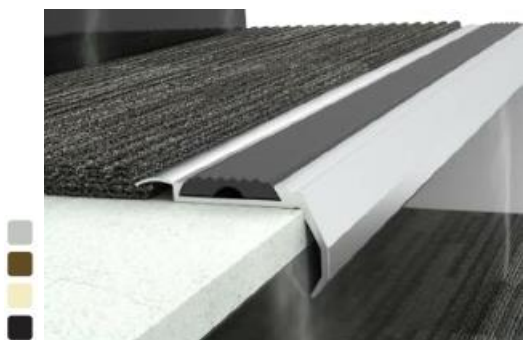

CMB50 Perfis de escada em borracha
Rubber inserted stair nosing profiles

Leve, de fácil aplicação, inserida em borracha e totalmente compatível com aplicações em carpete, perfil decorativo para escadas. **Método de aplicações:** Adesivo colado ou montado por parafuso. **Comprimento:** 2,70mt **Cor da borracha:** Mate anodizado, amarelo anodizado.
Lightweight, easy applicable, rubber inserted and fully compatible of carpet applications decorative stair nosing profiles. **Method of applications:** Adhesive bonded or screw mounted. **Length:** 2,70 Rubber insert color: Mat anodized, yellow anodized