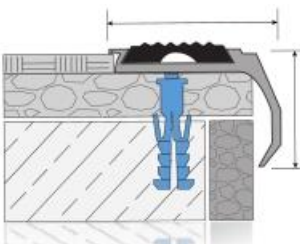

CMB41 Perfis de escada em borracha
Rubber inserted stair nosing profiles

Leve, de fácil aplicação, inserida em borracha e totalmente compatível com aplicações em granito e cerâmica, perfil decorativo para escadas. **Método de aplicações:** Adesivo colado ou montado por parafuso. **Comprimento:** 2,70mt **Cor da borracha:** Mate anodizado, amarelo anodizado.
Lightweight, easy applicable, rubber inserted and fully compatible of ceramic, granite applications decorative stair nosing profiles. **Method of applications:** Adhesive bonded or screw mounted. **Length:** 2,70 Rubber insert color: Mat anodized, yellow anodized