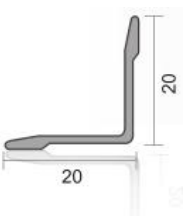

ÍK20 20mm Perfil interno de acabamento em cerâmica
Internal PVC ceramic trim profile

Perfis de acabamento interno de alumínio para cerâmica.
Comprimento: 2,70mt
Cor: Mate anodizado, amarelo anodizado.
Internal PVC ceramic trim profiles.
Length: 2,70mt
Color: Mat anodized, yellow anodized.