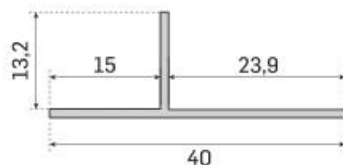

Perfis de fuga para gesso cartonado
Drywall fuga profiles

Perfis de canto e acabamento em alumínio para fuga de gesso cartonado.

Comprimento: 3mt **Cor:** Alumínio não anodizado

Aluminum terrazzo profile

Length: 3mt Color: non anodized aluminum

CARF 40x15