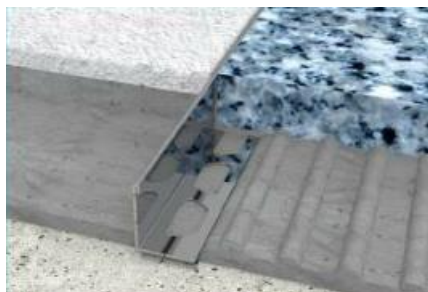

CSB07-01 10mm Perfis de canto de cerâmica em aço inoxidável
Drywall fuga profiles

Comprimento: 2,50mt | **Cor:** Cetim ou polido
Produzido em aço inoxidável 304 e espessura de 0,6mm
Length: 2,50mt | **Color:** Satin or polished
Produced as 304 grade stainless steel and thickness is 0,6mm

CSB08-01 12mm Perfis de canto de cerâmica em aço inoxidável
Drywall fuga profiles

Comprimento: 2,50mt | **Cor:** Cetim ou polido
Produzido em aço inoxidável 304 e espessura de 0,6mm
Length: 2,50mt | **Color:** Satin or polished
Produced as 304 grade stainless steel and thickness is 0,6mm