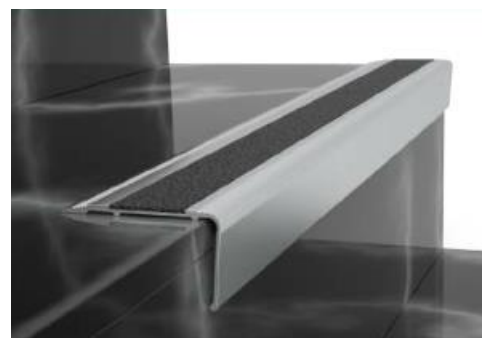

CMB55 Perfis de escada anti-derrapantes
Stair nosing profiles with anti-slip tape

Leve, de fácil aplicação, totalmente compatível com aplicações em granito e cerâmica, perfil decorativo para escadas com fita anti-derrapante. **Método de aplicações:** Adesivo colado ou montado por parafuso. **Comprimento:** 2,70mt **Cor:** Mate anodizado, amarelo anodizado.

Lightweight, easy applicable and fully compatible of ceramic, granite applications decorative stair nosing profiles with anti-slip tape. **Method of applications:** Adhesive bonded or screw mounted. **Length:** 2,70mt **Color:** Mat anodized, yellow anodized