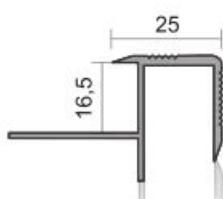

CHB25 Perfis de escada
Stair nosing profiles

Leve, de fácil aplicação, totalmente compatível com aplicações em parquet, perfil decorativo para escadas. **Método de aplicações:** Adesivo colado ou montado por parafuso. **Comprimento:** 2,70mt **Cor:** Mate anodizado, amarelo anodizado.
Lightweight, easy applicable, rubber inserted and fully compatible of parquet application decorative stair nosing profiles. **Method of applications:** Adhesive bonded or screw mounted. **Length:** 2,70 Rubber insert color: Mat anodized, yellow anodized