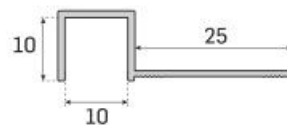

Comprimento: 3mt **Cor:** Alumínio não anodizado

Aluminum terrazzo profile

Length: 3mt Color: non anodized aluminum

CARF30

CARF 30-1

CARF 10-1

CARF 10-2

CARF 15