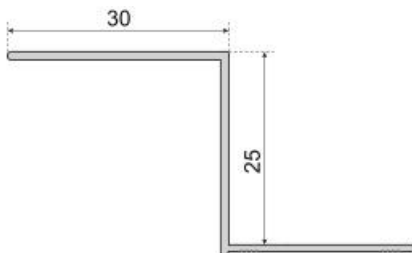

Comprimento: 3mt **Cor:** Alumínio não anodizado

Aluminum terrazzo profile

Length: 3mt Color: non anodized aluminum

CARF30

CARF 30-1

CARF 10-1

CARF 10-2

CARF 15