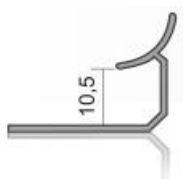

Perfis externos de acabamento em PVC
External PVC ceramic trim profiles

Perfis de acabamento externos de PVC para cerâmica.

Comprimento: 2,70mt

Cor: Pode ser produzido em várias cores.

External PVC ceramic trim profiles.

Length: 2,70mt

Color: Can be produced in various colors

ÍK08 8mm Perfil interno de acabamento em cerâmica
Internal ceramic trim profile

Perfis de acabamento interno de alumínio para cerâmica.
Comprimento: 2,70mt
Cor: Mate anodizado, amarelo anodizado, anodizado polido.
Internal PVC ceramic trim profiles.
Length: 2,70mt
Color: Mat anodized , yellow anodized, Polished anodized

ÍK10 10mm Perfil interno de acabamento em cerâmica
Internal ceramic trim profile

Perfis de acabamento interno de alumínio para cerâmica.
Comprimento: 2,70mt
Cor: Mate anodizado, amarelo anodizado, anodizado polido.
Internal PVC ceramic trim profiles.
Length: 2,70mt
Color: Mat anodized , yellow anodized, Polished anodized