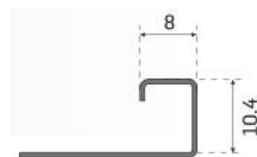

CSB05-01 Perfis de canto de cerâmica em aço inoxidável
Drywall fuga profiles

Comprimento: 2,50mt | **Cor:** Cetim ou polido
Produzido em aço inoxidável 304 e espessura de 0,6mm
Length: 2,50mt | **Color:** Satin or polished
Produced as 304 grade stainless steel and thickness is 0,6mm