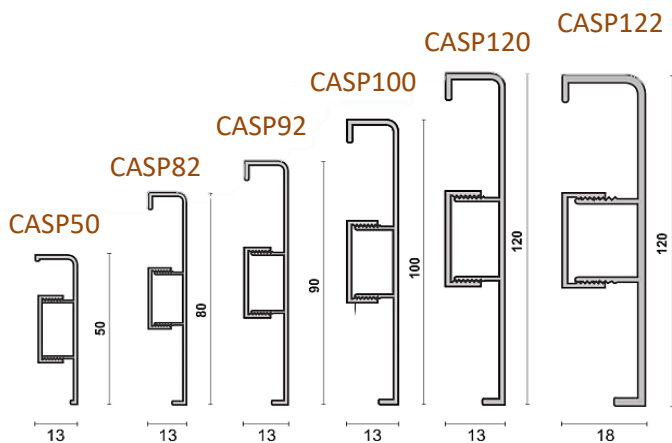

Catálogo de acabados

Decoration trim profiles

2021/22

www.cortartec.net

cort@rtec

Perfiles de esfalado de aluminio y PVC
Aluminum & PVC skirtings profiles

Tablas de zocálos de serie delgadas pegadas con adhesivo o atornilladas
Adhesive bonded or screw mounted thin series skirtings

Zocálos de aluminio adhesivos o atornillados con alturas de 50,60,80,85,90mm.
Adhesive bonded or screw mounted aluminum skirtings with 50,60,80,85,90mm heights.

Zocálos de superficie plana y radio
Flat surface and radius skirtings

Zocálos de aluminio adhesivos o atornillados con alturas de 50,80,90,100,120mm
Adhesive bonded or screw mounted aluminum skirtings with 50,80,90,100,120mm heights

CASP 82-92-100-120 los elementos de acabado derecho-izquierda y la esquina interior y exterior están disponibles. Fabricado en aluminio
series right-left finish and inner-outer corner elements are available. Manufactured from aluminum