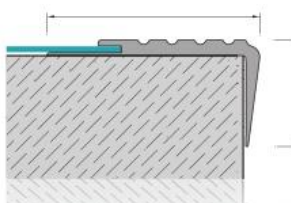

CMB 76-2 Perfis de escada
Stair nosing profiles

Leve, de fácil aplicação, totalmente compatível com aplicações em pisos de PVC, perfil decorativo para escadas em PVC. **Método de aplicações:** Adesivo colado ou montado por parafuso. **Comprimento:** 2,70mt **Cor:** várias cores. Lightweight, easy applicable and fully compatible of PVC flooring applications decorative PVC stair nosing profiles. **Method of applications:** Adhesive bonded. **Length:** 2,70 **Color:** Various colors