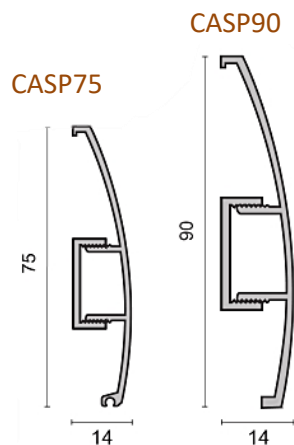

Zocálos de aluminio adhesivos o atornillados con alturas de 50,60,80,85,90mm.
Adhesive bonded or screw mounted aluminum skirtings with 50,60,80,85,90mm heights.

Zocálos de superficie plana y radio
Flat surface and radius skirtings

Zocálos de aluminio adhesivos o atornillados con alturas de 50,80,90,100,120mm
Adhesive bonded or screw mounted aluminum skirtings with 50,80,90,100,120mm heights

CASP 82-92-100-120 los elementos de acabado derecho-izquierda y la esquina interior y exterior están disponibles. Fabricado en aluminio
series right-left finish and inner-outer corner elements are available. Manufactured from aluminum

Zocálos de chaflán
Chamfer skirtings

Zocálos de aluminio adhesivos o atornillados con alturas de 60,80,90,120mm.
Adhesive bonded or screw mounted aluminum skirtings with 60,80,90,120mm heights.

Tablas de zocálos curvilíneas
Curvilinear skirtings

Rodapiés de aluminio adhesivos o atornillados con alturas de 75,90 mm.
Adhesive bonded or screw mounted aluminum skirtings with 75,90mm heights.

Tapas de extremo para CASP80
End caps for CASP80

- CASP03**
Esquina exterior
External corner
- CASP04**
Cubierta de la
extrem. Correcto
Right End cap
- CASP05**
Cubierta de la
extrem. Izquierda
Left End cap
- CASP06**
Tampa interno
Internal corner