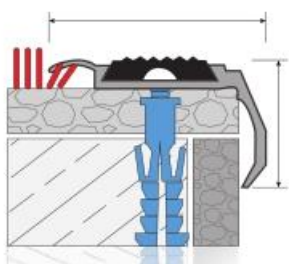

CMB50 Perfis de escada em borracha
Rubber inserted stair nosing profiles

Leve, de fácil aplicação, inserida em borracha e totalmente compatível com aplicações em carpete, perfil decorativo para escadas. **Método de aplicações:** Adesivo colado ou montado por parafuso. **Comprimento:** 2,70mt **Cor da borracha:** Mate anodizado, amarelo anodizado.
Lightweight, easy applicable, rubber inserted and fully compatible of carpet applications decorative stair nosing profiles. **Method of applications:** Adhesive bonded or screw mounted. **Length:** 2,70 Rubber insert color: Mat anodized, yellow anodized