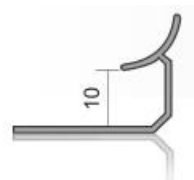

ÍK10P 10mm Perfil interno de acabamento em PVC
Internal PVC ceramic trim profile

Perfis de acabamento interno de PVC para cerâmica.
Comprimento: 2,70mt
Cor: Pode ser produzido em várias cores.
Internal PVC ceramic trim profiles.
Length: 2,70mt
Color: Can be produced in various colors.