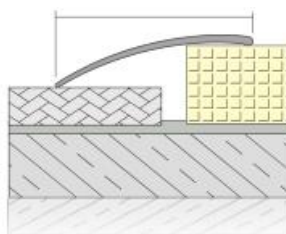

CGP40 Perfis de transição

Elevation difference profile

Leve, de fácil aplicação, totalmente compatível com aplicações em granito, cerâmica, mármore e parquet perfil de transição decorativo.
Método de aplicações: Adesivo colado. **Comprimento:** 2,70mt **Cor:** Mate anodizado , amarelo anodizado

Lightweight, easy applicable and fully compatible of ceramic, granite, marble, parquet applications decorative elevation difference profiles. **Method of applications:** Adhesive bonded. **Length:** 2,70mt **Color:** Mat anodized , yellow anodized