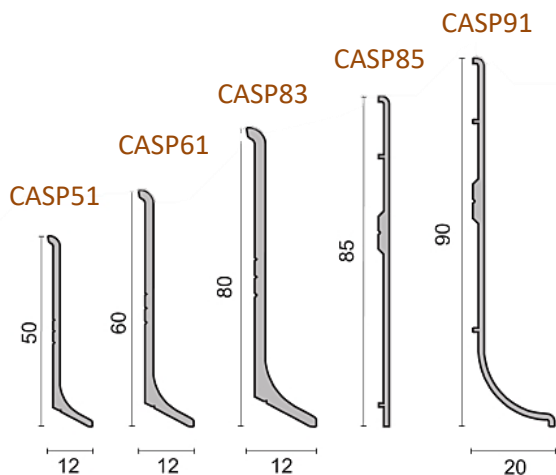

Catálogo de acabados

Decoration trim profiles

2021/22

www.cortartec.net

cort@rtec

Perfiles de esfalado de aluminio y PVC
Aluminum & PVC skirtings profiles

Tablas de zocálos de serie delgadas pegadas con adhesivo o atornilladas
Adhesive bonded or screw mounted thin series skirtings

Zocálos de aluminio adhesivos o atornillados con alturas de 50,60,80,85,90mm.
Adhesive bonded or screw mounted aluminum skirtings with 50,60,80,85,90mm heights.

Zocálos de superficie plana y radio
Flat surface and radius skirtings

Zocálos de aluminio adhesivos o atornillados con alturas de 50,80,90,100,120mm
Adhesive bonded or screw mounted aluminum skirtings with 50,80,90,100,120mm heights

CASP 82-92-100-120 los elementos de acabado derecho-izquierda y la esquina interior y exterior están disponibles. Fabricado en aluminio
series right-left finish and inner-outer corner elements are available. Manufactured from aluminum