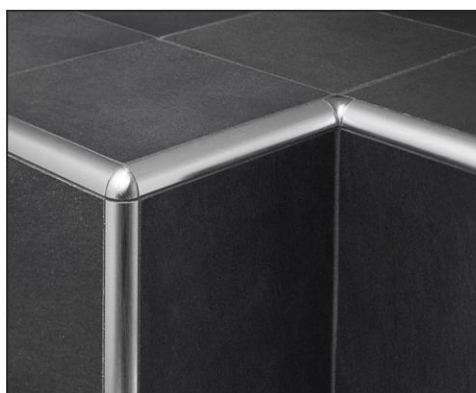

www.cortartec.net

cort@rtec