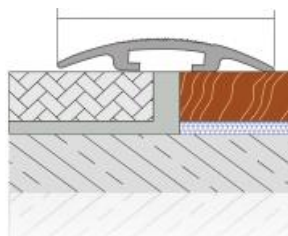

CGP35 Perfis de transição

Elevation difference profile

Leve, de fácil aplicação, totalmente compatível com aplicações em granito, cerâmica, mármore e parquet perfil de transição decorativo. **Método de aplicações:** Adesivo colado. **Comprimento:** 2,70mt **Cor:** Mate anodizado , amarelo anodizado

Lightweight, easy applicable and fully compatible of ceramic, granite, marble, parquet applications decorative elevation difference profiles. **Method of applications:** Adhesive bonded. **Length:** 2,70mt **Color:** Mat anodized , yellow anodized