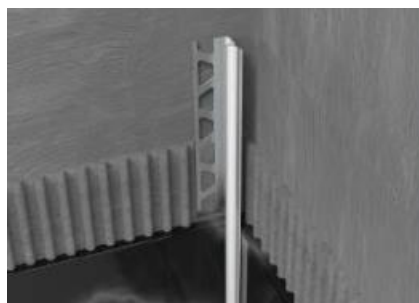

Perfis de acabamento interno de alumínio para cerâmica.
Comprimento: 2,70mt
Cor: Mate anodizado, amarelo anodizado, anodizado polido.
Internal PVC ceramic trim profiles.
Length: 2,70mt
Color: Mat anodized , yellow anodized, Polished anodized