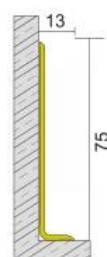

CPS7510 Rodapés em PVC elástico
Elastic PVC skirtings

Rodapé em PVC para pavimento de PVC
Método de aplicação: Adesivo colado
Comprimento: 50mt | **Cor:** Pode ser produzido em várias cores
PVC skirting system for PVC flooring
Method of application: Adhesive bonded
Length: 50mt | **Color:** Can be produced in various colors