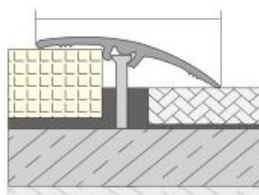

CGP41 Perfis de transição com canal oculto montado por parafuso
Difference profile with hidden screw mounted channel

Leve, de fácil aplicação, totalmente compatível com aplicações em granito, cerâmica, mármore e parquet perfil de transição decorativo.
Método de aplicações: Adesivo colado ou montado por parafuso.
Comprimento: 2,70mt **Cor:** Mate anodizado, amarelo anodizado.
Lightweight, easy applicable and fully compatible of ceramic, granite, marble, parquet applications decorative elevation difference profiles. **Method of applications:** Adhesive bonded or screw mounted. **Length:** 2,70mt **Color:** Mat anodized, yellow anodized