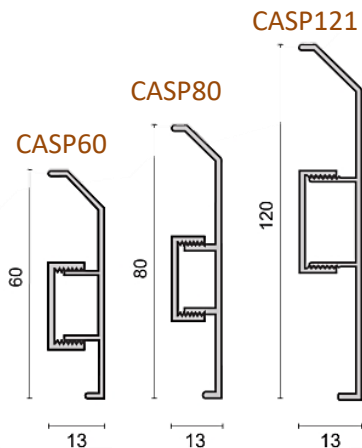

Zocálos de aluminio adhesivos o atornillados con alturas de 50,60,80,85,90mm.
Adhesive bonded or screw mounted aluminum skirtings with 50,60,80,85,90mm heights.

Zocálos de superficie plana y radio
Flat surface and radius skirtings

Zocálos de aluminio adhesivos o atornillados con alturas de 50,80,90,100,120mm
Adhesive bonded or screw mounted aluminum skirtings with 50,80,90,100,120mm heights

CASP 82-92-100-120 los elementos de acabado derecho-izquierda y la esquina interior y exterior están disponibles. Fabricado en aluminio
series right-left finish and inner-outer corner elements are available. Manufactured from aluminum

Zocálos de chaflán
Chamfer skirtings

Zocálos de aluminio adhesivos o atornillados con alturas de 60,80,90,120mm.
Adhesive bonded or screw mounted aluminum skirtings with 60,80,90,120mm heights.

Tablas de zocálos curvilíneas
Curvilinear skirtings