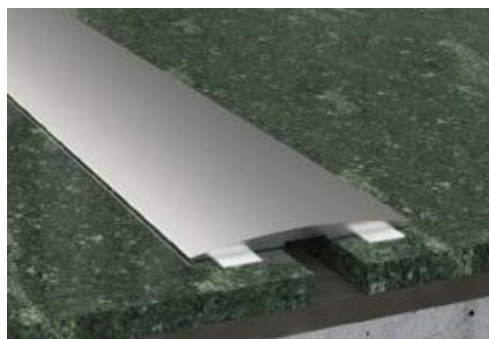

CSB1112 Perfis de escada em borracha

Rubber inserted stair nosing profiles

Leve, de fácil aplicação, inserida em borracha e totalmente compatível com aplicações em granito e cerâmica, perfil decorativo para escadas. **Método de aplicações:** Adesivo colado ou montado por parafuso. **Comprimento:** 2,70 **Cor da borracha:** preto, cinza, creme e marrom.

ARV 1007
Parafuso oculto
Hidden screw

CGP30 Perfis de transição com padrão de madeira com canal oculto montado por parafuso
Difference profile with hidden screw mounted channel

Leve, de fácil aplicação, totalmente compatível com aplicações em granito, cerâmica, mármore e parquet perfil de transição decorativo. **Método de aplicações:** Adesivo colado ou montado por parafuso. **Comprimento:** 2,70mt **Cor:** padrão madeira
Lightweight, easy applicable and fully compatible of ceramic, granite, marble, parquet applications decorative elevation difference profiles. **Method of applications:** Adhesive bonded or screw mounted. **Length:** 2,70mt **Color:** Wood pattern

ARV 1007
Parafuso oculto
Hidden screw

CGP30-2 Perfis de transição
Elevation difference profile

Leve, de fácil aplicação, totalmente compatível com aplicações em granito, cerâmica, mármore e parquet perfil de transição decorativo. **Método de aplicações:** Adesivo colado. **Comprimento:** 2,70mt **Cor:** Mate anodizado , amarelo anodizado
Lightweight, easy applicable and fully compatible of ceramic, granite, marble, parquet applications decorative elevation difference profiles. **Method of applications:** Adhesive bonded. **Length:** 2,70mt **Color:** Mat anodized , yellow anodized