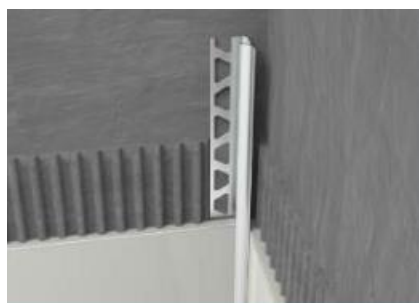

ÍK10 10mm Perfil interno de acabamento em cerâmica
Internal ceramic trim profile

Perfis de acabamento interno de alumínio para cerâmica.
Comprimento: 2,70mt
Cor: Mate anodizado, amarelo anodizado, anodizado polido.
Internal PVC ceramic trim profiles.
Length: 2,70mt
Color: Mat anodized , yellow anodized, Polished anodized