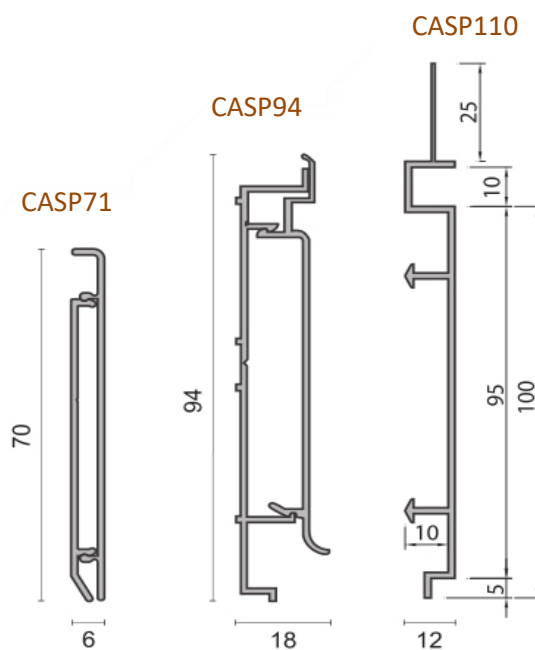

CASP71 es ideal para aplicaciones de marcos de puertas
CASP71 is ideal for door frame applications

Zocólos adhesivas o atornilladas con una altura de 70.94.110 mm
Adhesive bonded or screw mounted skirtings with 70,94,110mm heights