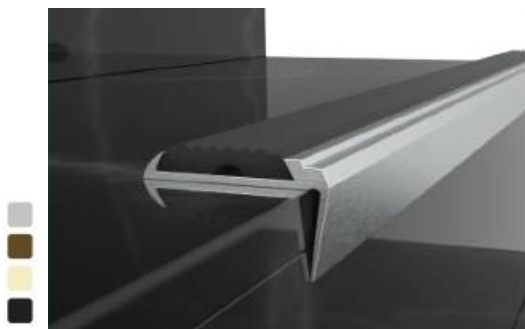

Leve, de fácil aplicação, inserida em borracha e totalmente compatível com aplicações em granito e cerâmica, perfil decorativo para escadas. **Método de aplicações:** Adesivo colado ou montado por parafuso. **Comprimento:** 2,70mt **Cor da borracha:** Mate anodizado, amarelo anodizado.
Lightweight, easy applicable, rubber inserted and fully compatible of ceramic, granite applications decorative stair nosing profiles. **Method of applications:** Adhesive bonded or screw mounted. **Length:** 2,70 Rubber insert color: Mat anodized, yellow anodized