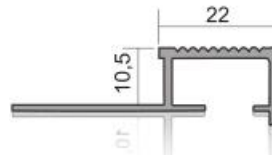

CSB10 Perfiles de escalera/Stair nosing profiles

Ligero, fácil de aplicar y totalmente compatible con aplicaciones de granito y cerámica, perfiles decorativos para escaleras.

Método de aplicación: Adhesivo pegado o montado en tornillo.

Longitud: 2,70 **Color:** Mate anodizado, Amarillo anodizado

Lightweight, easy applicable and fully compatible of ceramic, granite applications decorative stair nosing profiles method of applications: Adhesive bonded or screw mounted. **Length:** 2,70 **Color:** Mat anodized, yellow anodized