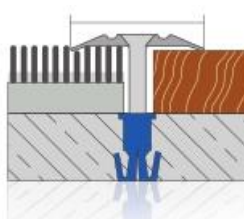

CGP25 Perfis de transição com canal oculto montado por parafuso
Difference profile with hidden screw mounted channel

Leve, de fácil aplicação, totalmente compatível com aplicações em granito, cerâmica, mármore e parquet perfil de transição decorativo.
Método de aplicações: Adesivo colado ou montado por parafuso.
Comprimento: 2,70mt **Cor:** Mate anodizado, amarelo anodizado
Lightweight, easy applicable and fully compatible of ceramic, granite, marble, parquet applications decorative elevation difference profiles. **Method of applications:** Adhesive bonded or screw mounted. **Length:** 2,70mt **Color:** Mat anodized, yellow anodized