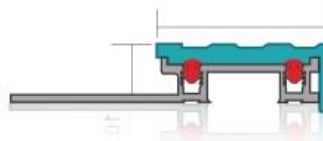

CSB11 Perfis de escada em borracha

Rubber inserted stair nosing profiles

Leve, de fácil aplicação, inserida em borracha e totalmente compatível com aplicações em granito e cerâmica, perfil decorativo para escadas. **Método de aplicações:** Adesivo colado ou montado por parafuso. **Comprimento:** 2,70 **Cor da borracha:** preto, cinza, creme e marrom.

Lightweight, easy applicable, rubber inserted and fully compatible of ceramic, granite applications decorative stair nosing profiles method of applications: Adhesive bonded or screw mounted. **Length:** 2,70 **Rubber insert color:** black, grey, cream and brown.