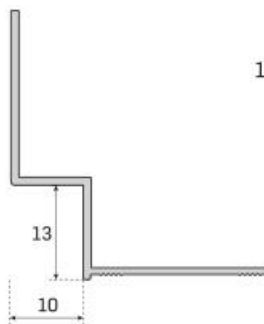

Comprimento: 3mt **Cor:** Alumínio não anodizado

Aluminum terrazzo profile

Length: 3mt Color: non anodized aluminum

CARF30

CARF 30-1

CARF 10-1

CARF 10-2

CARF 15