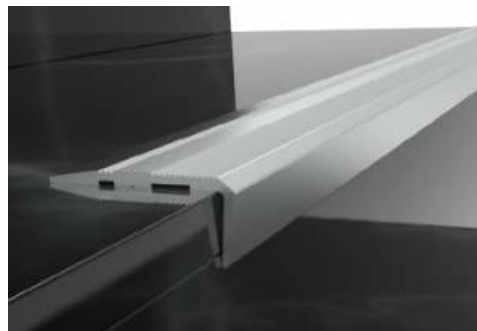

CMB35 Perfis de escada/Stair nosing profiles

Leve, de fácil aplicação, totalmente compatível com aplicações em granito e cerâmica, perfil decorativo para escadas. **Método de aplicações:** Adesivo colado ou montado por parafuso. **Comprimento:** 2,70 **Cor:** Mate anodizado, amarelo anodizado.

Lightweight, easy applicable and fully compatible of ceramic, granite applications decorative stair nosing profiles. **Method of applications:** Adhesive bonded or screw mounted. **Length:** 2,70 **Color:** Mat anodized, yellow anodized