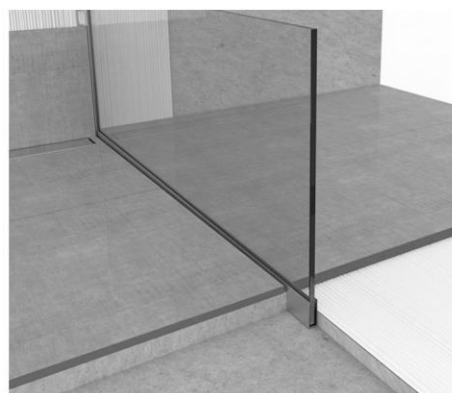

www.cortartec.net

cort@rtec