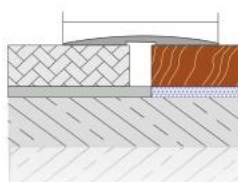

CGP32 Perfis de transição
Elevation difference profile

Leve, de fácil aplicação, totalmente compatível com aplicações em granito, cerâmica, mármore e parquet perfil de transição decorativo. **Método de aplicações:** Adesivo colado. **Comprimento:** 2,70mt **Cor:** Mate anodizado , amarelo anodizado
Lightweight, easy applicable and fully compatible of ceramic, granite, marble, parquet applications decorative elevation difference profiles. **Method of applications:** Adhesive bonded. **Length:** 2,70mt **Color:** Mat anodized , yellow anodized