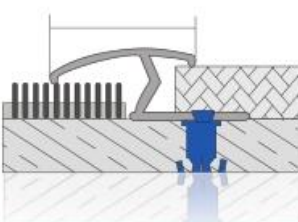

CKF28 Perfis de transição

Elevation difference profile

Leve, de fácil aplicação, totalmente compatível com aplicações em granito, cerâmica, mármore e parquet perfil de transição decorativo.
Método de aplicações: Adesivo colado ou montado por parafuso. **Comprimento:** 2,70mt **Cor:** Mate anodizado , amarelo anodizado

Lightweight, easy applicable and fully compatible of ceramic, granite, marble, parquet applications decorative elevation difference profiles. **Method of applications:** Adhesive bonded or screw mounted. **Length:** 2,70mt **Color:** Mat anodized , yellow anodized