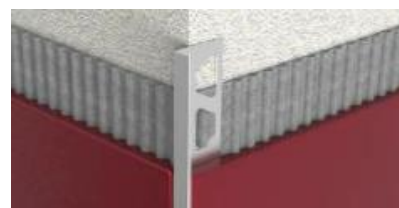

SB08 Perfil de acabamento em cerâmica
Ceramic trim profile

Perfis de acabamento em alumínio para cerâmica.

Comprimento: 2,70mt **Cor:** Mate anodizado, amarelo anodizado, anodizado polido.
Aluminum ceramic trim profiles.

Length: 2,70mt **Color:** Mat anodized, yellow anodized, polished anodized.