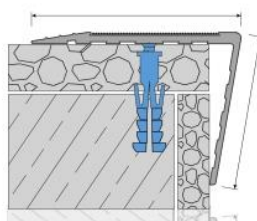

CMB75-2 Perfis de escada anti-derrapantes
Stair nosing profiles with anti-slip tape

Leve, de fácil aplicação, totalmente compatível com aplicações em granito e cerâmica, perfil decorativo para escadas com fita anti-derrapante. **Método de aplicações:** Adesivo colado ou montado por parafuso. **Comprimento:** 2,70mt **Cor:** Mate anodizado, amarelo anodizado.

Lightweight, easy applicable and fully compatible of ceramic, granite applications decorative stair nosing profiles with anti-slip tape. **Method of applications:** Adhesive bonded or screw mounted. **Length:** 2,70mt **Color:** Mat anodized, yellow anodized