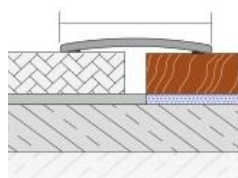

CGP30-2 Perfis de transição
Elevation difference profile

Leve, de fácil aplicação, totalmente compatível com aplicações em granito, cerâmica, mármore e parquet perfil de transição decorativo. **Método de aplicações:** Adesivo colado. **Comprimento:** 2,70mt **Cor:** Mate anodizado , amarelo anodizado
Lightweight, easy applicable and fully compatible of ceramic, granite, marble, parquet applications decorative elevation difference profiles. **Method of applications:** Adhesive bonded. **Length:** 2,70mt **Color:** Mat anodized , yellow anodized