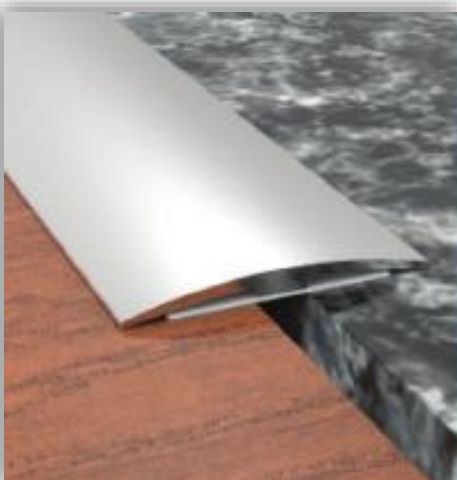

Perfis de transição e nivelamento
Transition and elevation difference profiles