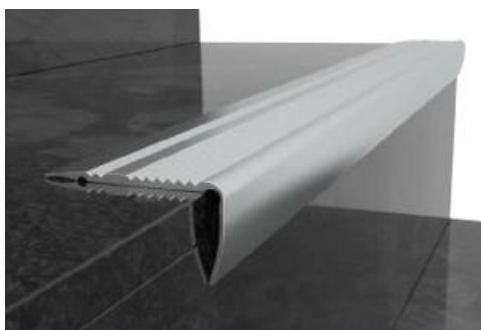

CMB45 Perfis de escada
Stair nosing profiles

Leve, de fácil aplicação, totalmente compatível com aplicações em granito e cerâmica, perfil decorativo para escadas. **Método de aplicações:** Adesivo colado ou montado por parafuso. **Comprimento:** 2,70mt **Cor:** Mate anodizado, amarelo anodizado. Lightweight, easy applicable and fully compatible of ceramic, granite applications decorative stair nosing profiles. **Method of applications:** Adhesive bonded or screw mounted. **Length:** 2,70 **Color:** Mat anodized, yellow anodized