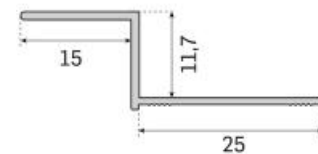

Comprimento: 3mt **Cor:** Alumínio não anodizado

Aluminum terrazzo profile

Length: 3mt Color: non anodized aluminum

CARF30

CARF 30-1

CARF 10-1

CARF 10-2

CARF 15