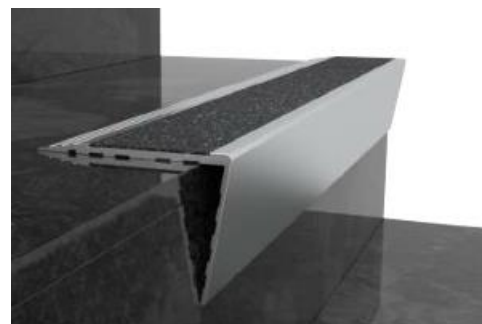

CMB75-2 Perfis de escada anti-derrapantes
Stair nosing profiles with anti-slip tape

Leve, de fácil aplicação, totalmente compatível com aplicações em granito e cerâmica, perfil decorativo para escadas com fita anti-derrapante. **Método de aplicações:** Adesivo colado ou montado por parafuso. **Comprimento:** 2,70mt **Cor:** Mate anodizado, amarelo anodizado.

Lightweight, easy applicable and fully compatible of ceramic, granite applications decorative stair nosing profiles with anti-slip tape. **Method of applications:** Adhesive bonded or screw mounted. **Length:** 2,70mt **Color:** Mat anodized, yellow anodized