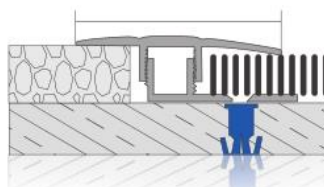

CKF45 Perfis de transição

Elevation difference profile

Leve, de fácil aplicação, totalmente compatível com aplicações em granito, cerâmica, mármore e parquet perfil de transição decorativo.

Método de aplicações: Adesivo colado ou montado por parafuso.

Comprimento: 2,70mt **Cor:** Mate anodizado , amarelo anodizado

Lightweight, easy applicable and fully compatible of ceramic, granite, marble, parquet applications decorative elevation difference profiles. **Method of applications:** Adhesive bonded or screw mounted. **Length:** 2,70mt **Color:** Mat anodized , yellow anodized