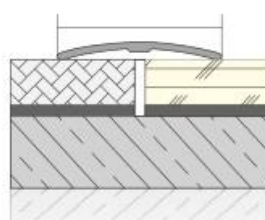

CGP01 Perfis de transição com canal oculto montado por parafuso
Difference profile with hidden screw mounted channel

Leve, de fácil aplicação, totalmente compatível com aplicações em granito, cerâmica, mármore e parquet perfil de transição decorativo.
Método de aplicações: Adesivo colado. **Comprimento:** 2,70mt **Cor:** Mate anodizado, amarelo anodizado
Lightweight, easy applicable and fully compatible of ceramic, granite, marble, parquet applications decorative elevation difference profiles. **Method of applications:** Adhesive bonded. **Length:** 2,70mt **Color:** Mat anodized, yellow anodized