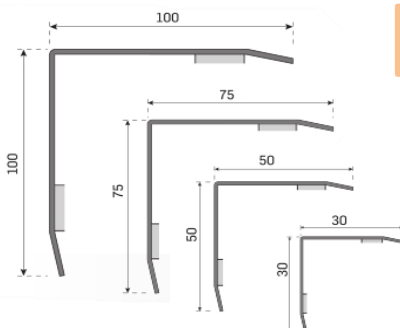

CCG(30S, 75S, 100S) Perfil de canto em aço inoxidável
Stainless steel corner profile

Comprimento: 3mt | **Cor:** Cetim ou polido
Produzido em aço inoxidável 304 e espessura de 0,6mm
Length: 2,50mt | **Color:** Satin or polished
Produced as 304 grade stainless steel and thickness is 1mm