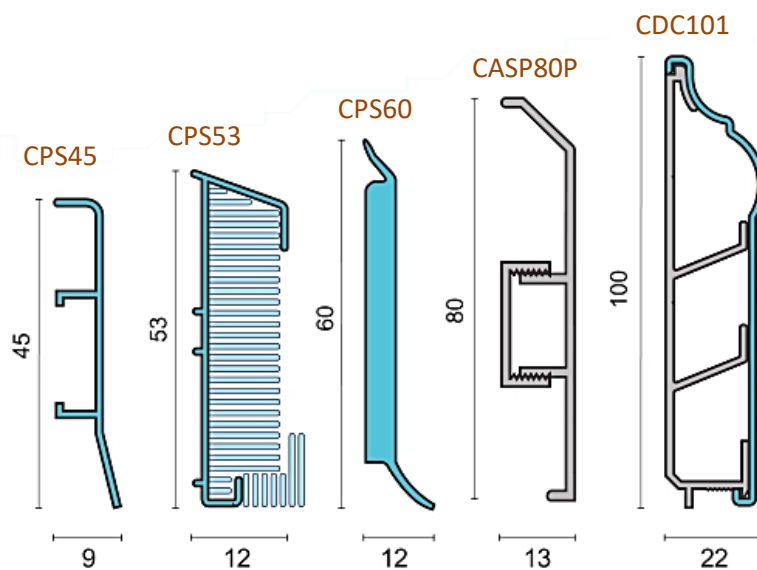

Rodapés de alumínio adesivo ou parafusado com alturas de 75,90mm.
Adhesive bonded or screw mounted aluminum skirtings with 75,90mm heights.

Tampas de extremidade para CASP80
End caps for CASP80

Fabricado em PVC, pintado como cor de alumínio
Manufactured from PV, painted like aluminum color

Rodapés com folga linear
Linear Gap skirtings

CASP71 é ideal para aplicações em caixilhos de portas
CASP71 is ideal for door frame applications

Rodapés adesivos ou montados por parafusos com altura de 70,94,110 mm
Adhesive bonded or screw mounted skirtings with 70,94,110mm heights

Rodapés decorativos
Decorative skirtings

CASP150

CASP141

CASP130

Rodapés de alumínio adesivos ou montados por parafusos com altura de 130,141,141.5, 150mm

Adhesive bonded or screw mounted aluminum skirtings with 70,94,110mm heights

Rodapés em PVC
PVC skirtings

Tampas de extremidade para CASP80
End caps for CASP80

Rodapés em PVC adesivos ou montados por parafusos com altura de 45,53,60, 80, 100mm
Adhesive bonded or screw mounted PVC skirtings with 70,94,110mm heights