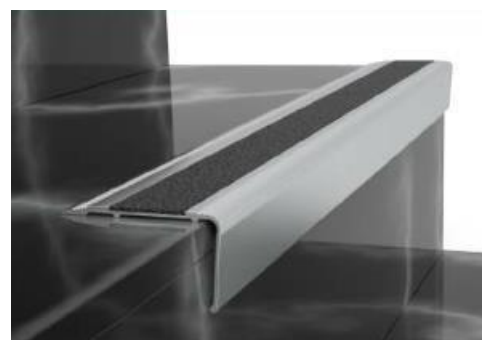

CMB55 Perfis de escada anti-derrapantes

Stair nosing profiles with anti-slip tape

Leve, de fácil aplicação, totalmente compatível com aplicações em granito e cerâmica, perfil decorativo para escadas com fita anti-derrapante. **Método de aplicações:** Adesivo colado ou montado por parafuso. **Comprimento:** 2,70mt **Cor:** Mate anodizado, amarelo anodizado.

Lightweight, easy applicable and fully compatible of ceramic, granite applications decorative stair nosing profiles with anti-slip tape. **Method of applications:** Adhesive bonded or screw mounted. **Length:** 2,70mt **Color:** Mat anodized, yellow anodized