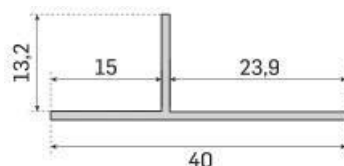

Perfis de fuga para gesso cartonado

Drywall fuga profiles

Perfis de canto e acabamento em alumínio para fuga de gesso cartonado.

Comprimento: 3mt **Cor:** Alumínio não anodizado

Aluminum terrazzo profile

Length: 3mt **Color:** non anodized aluminum

CARF 40x15