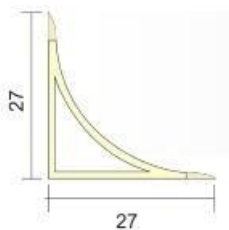

ÍK27 Perfil de bordo de banheira

Bathtub edge profiles

Leve, fácil de aplicar e totalmente compatível com banheira e aplicações em cozinha, perfis decorativos de borda de banheira em PVC.

Método de aplicação: Adesivo colado

Comprimento: 2,50 - 2,70 - 3,00mt **Cor:** branca

Lightweight, easy applicable and fully compatible of bath, kitchen applications, decorative PVC bathtub edge profiles.

Method of application: Adhesive bonded

Length: 2,50 - 2,70 - 3,00mt **Color:** White