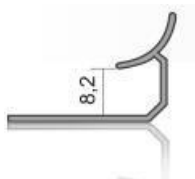

Perfis de acabamento interno de alumínio para cerâmica.
Comprimento: 2,70mt
Cor: Mate anodizado, amarelo anodizado, anodizado polido.
Internal PVC ceramic trim profiles.
Length: 2,70mt
Color: Mat anodized , yellow anodized, Polished anodized