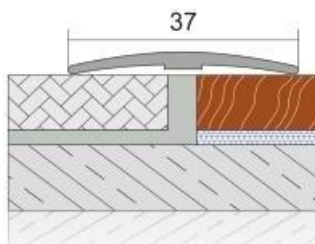

CGP37 Perfis de transição
Elevation difference profile

Leve, de fácil aplicação, totalmente compatível com aplicações em granito, cerâmica, mármore e parquet perfil de transição decorativo.
Método de aplicações: Adesivo colado. **Comprimento:** 2,70mt **Cor:** Mate anodizado , amarelo anodizado

Lightweight, easy applicable and fully compatible of ceramic, granite, marble, parquet applications decorative elevation difference profiles. **Method of applications:** Adhesive bonded. **Length:** 2,70mt **Color:** Mat anodized , yellow anodized