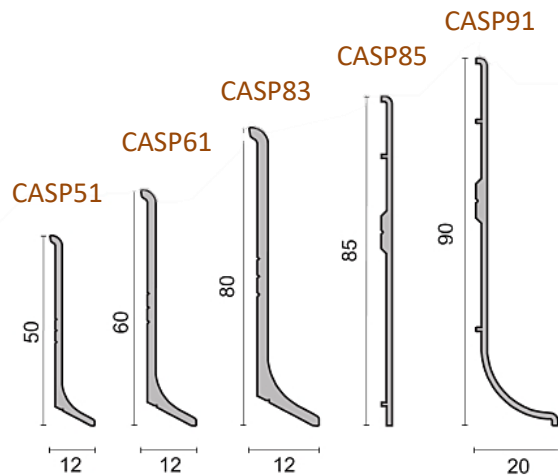

Catálogo de Acabamentos

Decoration trim profiles

2021/22

www.cortartec.net

cortartec

Perfis de rodapés em alumínio e PVC
Aluminum & PVC skirtings profiles

Rodapés de série fina colados com adesivo ou parafusados
Adhesive bonded or screw mounted thin series skirtings

Rodapés de alumínio adesivo ou parafusado com alturas de 50,60,80,85,90mm.
Adhesive bonded or screw mounted aluminum skirtings with 50,60,80,85,90mm heights.

Rodapés de superfície plana e raio
Flat surface and radius skirtings

Rodapés de alumínio adesivo ou parafusado com alturas de 50,80,90,100,120mm
Adhesive bonded or screw mounted aluminum skirtings with 50,80,90,100,120mm heights

CASP 82-92-100-120 estão disponíveis os elementos de acabamento direito-esquerdo e canto interno e externo. Fabricados em alumínio
series right-left finish and inner-outer corner elements are available. Manufactured from aluminum