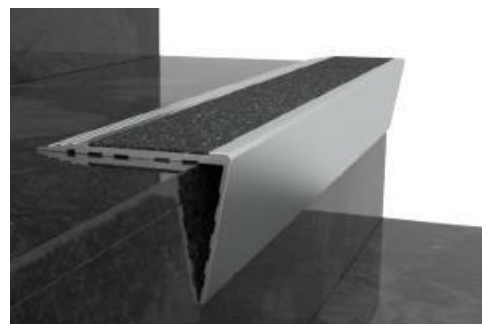

CMB75-2 Perfis de escada anti-derrapantes

Stair nosing profiles with anti-slip tape

Leve, de fácil aplicação, totalmente compatível com aplicações em granito e cerâmica, perfil decorativo para escadas com fita anti-derrapante. **Método de aplicações:** Adesivo colado ou montado por parafuso. **Comprimento:** 2,70mt **Cor:** Mate anodizado, amarelo anodizado.

Lightweight, easy applicable and fully compatible of ceramic, granite applications decorative stair nosing profiles with anti-slip tape. **Method of applications:** Adhesive bonded or screw mounted. **Length:** 2,70mt **Color:** Mat anodized, yellow anodized