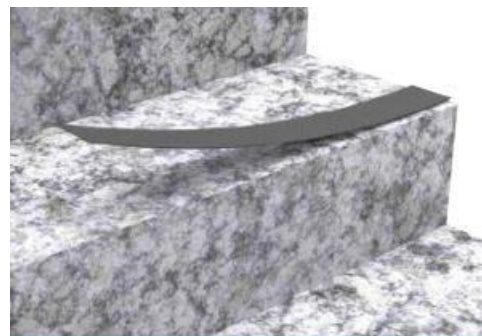

CKB19-CKB25 Fita anti-derrapantes

Anti-slip tape

Fita antiderrapante de carborundo autoadesiva no método de aplicação de 19 e 25 mm de largura: adesivo colado.

Comprimento: 25mt **Cor:** preto e cinza

Self adhesive carborundum anti-slip tape in 19mm and 25mm width method of application: adhesive bonded. **Length:** 25mt **Color:** black and grey