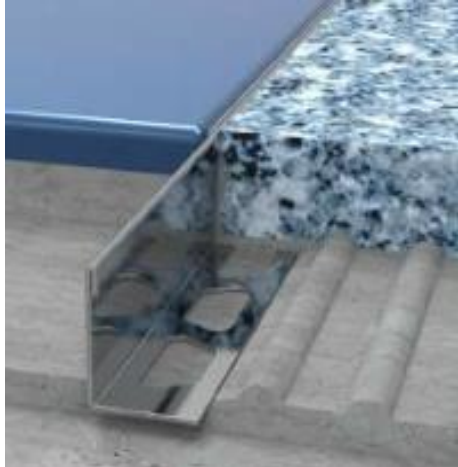

CARF 10

CARF 40x23x15

CARF 40x15

Perfis de aço inoxidável
Stainless steel profiles

CSB03-01 10mm Perfis de canto de cerâmica em aço inoxidável
Drywall fuga profiles

Comprimento: 2,50mt | **Cor:** Cetim ou polido | Produzido em aço inoxidável 304 e espessura de 0,6mm | **Length:** 2,50mt | **Color:** Satin or polished | Produced as 304 grade stainless steel and thickness is 0,6mm

CSB12-01 12mm Perfis de canto de cerâmica em aço inoxidável
Drywall fuga profiles

Comprimento: 2,50mt | **Cor:** Cetim ou polido | Produzido em aço inoxidável 304 e espessura de 0,6mm | **Length:** 2,50mt | **Color:** Satin or polished | Produced as 304 grade stainless steel and thickness is 0,6mm