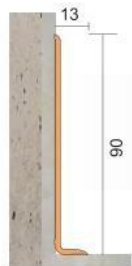

CPS9010 Rodapés em PVC elástico
Elastic PVC skirtings

Rodapé em PVC para pavimento de PVC
Método de aplicação: Adesivo colado
Comprimento: 50mt | **Cor:** Pode ser produzido em várias cores
PVC skirting system for PVC flooring
Method of application: Adhesive bonded
Length: 50mt | **Color:** Can be produced in various colors

CPS100 Rodapés em PVC elástico
Elastic PVC skirtings

Rodapé em PVC para pavimento de PVC
Método de aplicação: Adesivo colado
Comprimento: 50mt | **Cor:** Pode ser produzido em várias cores
PVC skirting system for PVC flooring
Method of application: Adhesive bonded
Length: 50mt | **Color:** Can be produced in various colors

CPS3030 – CPS2020 Ensenada anterior
Cove former

Sistema de ensenada anterior para pavimento de PVC
Método de aplicação: Adesivo colado
Comprimento: 50mt | **Cor:** Pode ser produzido em várias cores
PVC skirting system for PVC flooring
Method of application: Adhesive bonded
Length: 50mt | **Color:** Can be produced in various colors