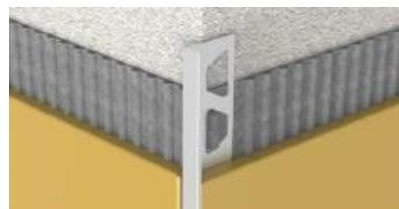

SB07 Perfil de acabamento em cerâmica
Ceramic trim profile

Perfis de acabamento em alumínio para cerâmica.
Comprimento: 2,70mt **Cor:** Mate anodizado, amarelo anodizado, anodizado polido.
Aluminum ceramic trim profiles.
Length: 2,70mt **Color:** Mat anodized, yellow anodized, polished anodized.