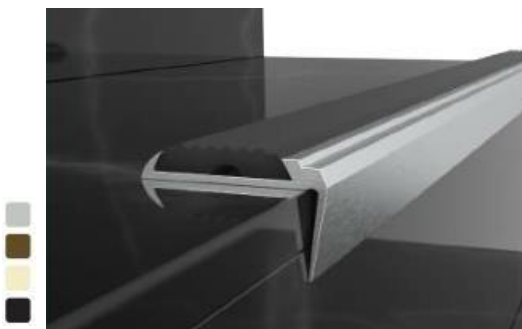

Leve, de fácil aplicação, inserida em borracha e totalmente compatível com aplicações em granito e cerâmica, perfil decorativo para escadas. **Método de aplicações:** Adesivo colado ou montado por parafuso. **Comprimento:** 2,70mt **Cor da borracha:** Mate anodizado, amarelo anodizado.

Lightweight, easy applicable, rubber inserted and fully compatible of ceramic, granite applications decorative stair nosing profiles. **Method of applications:** Adhesive bonded or screw mounted. **Length:** 2,70 Rubber insert color: Mat anodized, yellow anodized