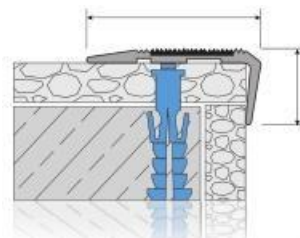

CMB40 Perfis de escada anti-derrapantes

Stair nosing profiles with anti-slip tape

Leve, de fácil aplicação, totalmente compatível com aplicações em granito e cerâmica, perfil decorativo para escadas com fita anti-derrapante. **Método de aplicações:** Adesivo colado ou montado por parafuso. **Comprimento:** 2,70mt **Cor:** Mate anodizado, amarelo anodizado.

Lightweight, easy applicable and fully compatible of ceramic, granite applications decorative stair nosing profiles with anti-slip tape. **Method of applications:** Adhesive bonded or screw mounted. **Length:** 2,70mt **Color:** Mat anodized, yellow anodized