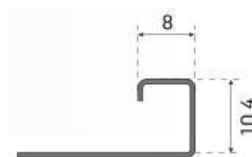

CSB05-01 Perfis de canto de cerâmica em aço inoxidável
Drywall fuga profiles

Comprimento: 2,50mt | **Cor:** Cetim ou polido | Produzido em aço inoxidável 304 e espessura de 0,6mm | **Length:** 2,50mt | **Color:** Satin or polished | Produced as 304 grade stainless steel and thickness is 0,6mm