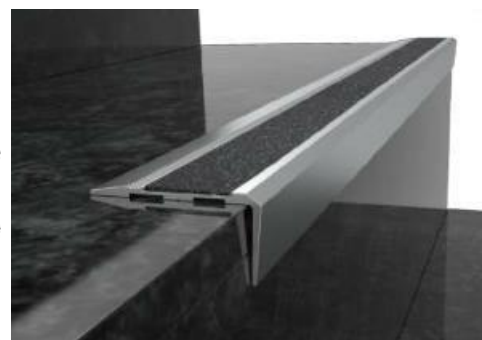

CMB40 Perfis de escada anti-derrapantes

Stair nosing profiles with anti-slip tape

Leve, de fácil aplicação, totalmente compatível com aplicações em granito e cerâmica, perfil decorativo para escadas com fita anti-derrapante. **Método de aplicações:** Adesivo colado ou montado por parafuso. **Comprimento:** 2,70mt **Cor:** Mate anodizado, amarelo anodizado.

Lightweight, easy applicable and fully compatible of ceramic, granite applications decorative stair nosing profiles with anti-slip tape. **Method of applications:** Adhesive bonded or screw mounted. **Length:** 2,70mt **Color:** Mat anodized, yellow anodized