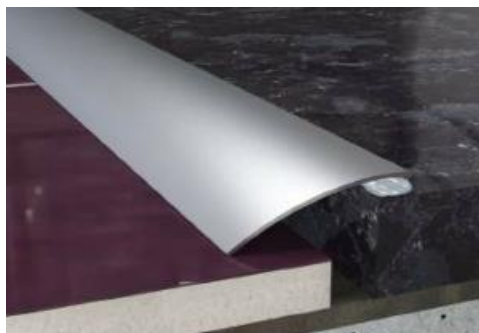

Leve, de fácil aplicação, totalmente compatível com aplicações em granito, cerâmica, mármore e parquet perfil de transição decorativo.
Método de aplicações: Adesivo colado. **Comprimento:** 2,70mt **Cor:** Mate anodizado , amarelo anodizado
Lightweight, easy applicable and fully compatible of ceramic, granite, marble, parquet applications decorative elevation difference profiles. **Method of applications:** Adhesive bonded. **Length:** 2,70mt **Color:** Mat anodized , yellow anodized