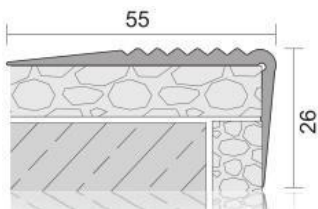

CMB55P Perfis de escada
Stair nosing profiles

Leve, de fácil aplicação, totalmente compatível com aplicações em pisos de PVC, perfil decorativo para escadas em PVC. **Método de aplicações:** Adesivo colado ou montado por parafuso.

Comprimento: 2,70mt **Cor:** várias cores.
Lightweight, easy applicable and fully compatible of PVC flooring applications decorative PVC stair nosing profiles. **Method of applications:** Adhesive bonded. **Length:** 2,70 **Color:** Various colors