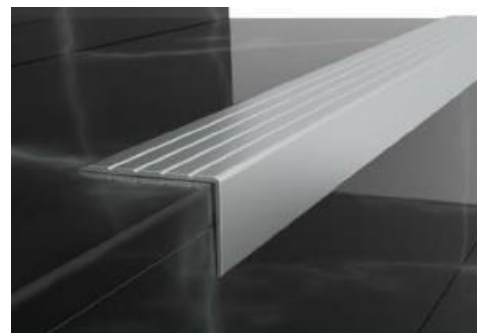

CMB40-25 Perfis de escada/Stair nosing profiles

Leve, de fácil aplicação, inserida em borracha e totalmente compatível com aplicações em granito e cerâmica, perfil decorativo para escadas. **Método de aplicações:** Adesivo colado ou montado por parafuso. **Comprimento:** 2,70 **Cor da borracha:** Mate anodizado, amarelo anodizado.

Lightweight, easy applicable and fully compatible of ceramic, granite applications decorative stair nosing profiles. **Method of applications:** Adhesive bonded or screw mounted. **Length:** 2,70 **Color:** Mat anodized, yellow anodized