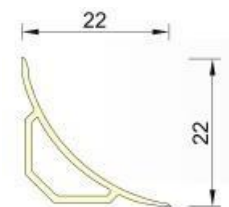

ÍK22 Perfil de bordo de banheira

Bathtub edge profiles

Leve, fácil de aplicar e totalmente compatível com banheira e aplicações em cozinha, perfis decorativos de borda de banheira em PVC.

Método de aplicação: Adesivo colado

Comprimento: 2,70 mt **Cor:** branca

Lightweight, easy applicable and fully compatible of bath, kitchen applications, decorative PVC bathtub edge profiles.

Method of application: Adhesive bonded

Length: 2,70mt **Color:** White