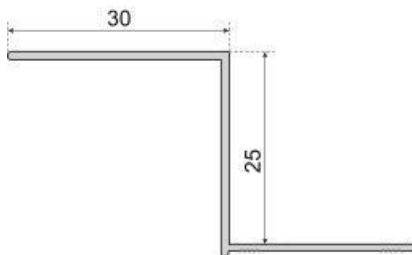

Comprimento: 3mt **Cor:** Alumínio não anodizado

Aluminum terrazzo profile

Length: 3mt **Color:** non anodized aluminum

CARF30

CARF 30-1

CARF 10-1

CARF 10-2

CARF 15