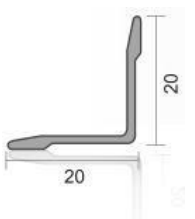

ÍK20 20mm Perfil interno de acabamento em cerâmica
Internal PVC ceramic trim profile

Perfis de acabamento interno de alumínio para cerâmica.
Comprimento: 2,70mt
Cor: Mate anodizado, amarelo anodizado.
Internal PVC ceramic trim profiles.
Length: 2,70mt
Color: Mat anodized, yellow anodized.