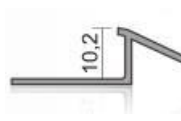

SB09 Perfil de nivelamento em cerâmica
Ceramic trim profile

Perfis de nivelamento em alumínio para cerâmica.
Comprimento: 2,70mt **Cor:** Mate anodizado, amarelo anodizado, acabamento de moinho.
Aluminum ceramic trim profiles.
Length: 2,70mt **Color:** Mat anodized, yellow anodized.