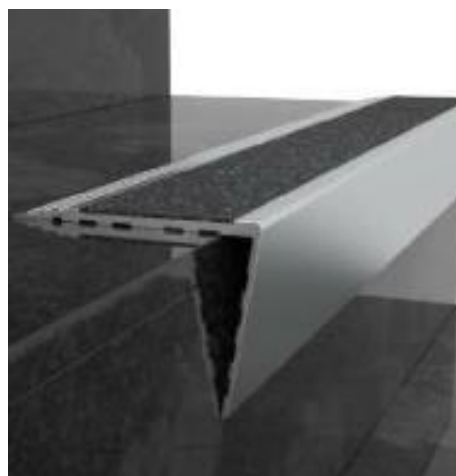

Focinhos de degrau
Stair nosing profiles