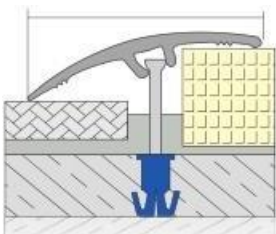

CGP50 Perfis de transição
Elevation difference profile

Leve, de fácil aplicação, totalmente compatível com aplicações em granito, cerâmica, mármore e parquet perfil de transição decorativo.
Método de aplicações: Adesivo colado ou montado por parafuso.
Comprimento: 2,70mt **Cor:** Mate anodizado , amarelo anodizado
Lightweight, easy applicable and fully compatible of ceramic, granite, marble, parquet applications decorative elevation difference profiles. **Method of applications:** Adhesive bonded or screw mounted. **Length:** 2,70mt **Color:** Mat anodized , yellow anodized