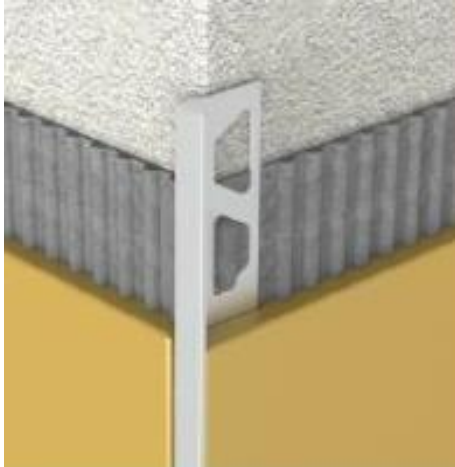

cortartec

www.cortartec.net

PANORAMA
MultiSystem
10000W

Perfis de cantoneira e terraço em cerâmica
Ceramic corner trim & terrazzo profiles

Perfis externos de acabamento em cerâmica
External ceramic trim profiles