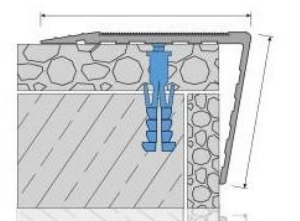

CMB75-2 Perfis de escada anti-derrapantes

Stair nosing profiles with anti-slip tape

Leve, de fácil aplicação, totalmente compatível com aplicações em granito e cerâmica, perfil decorativo para escadas com fita anti-derrapante. **Método de aplicações:** Adesivo colado ou montado por parafuso. **Comprimento:** 2,70mt **Cor:** Mate anodizado, amarelo anodizado.

Lightweight, easy applicable and fully compatible of ceramic, granite applications decorative stair nosing profiles with anti-slip tape. **Method of applications:** Adhesive bonded or screw mounted. **Length:** 2,70mt **Color:** Mat anodized, yellow anodized