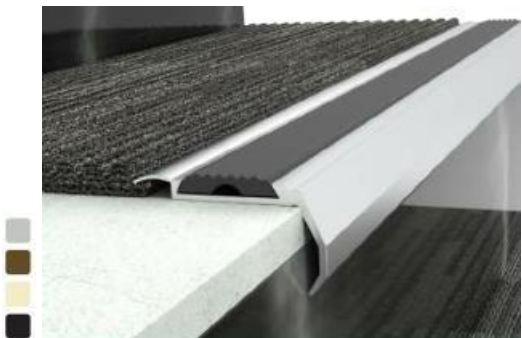

CMB50 Perfis de escada em borracha
Rubber inserted stair nosing profiles

Leve, de fácil aplicação, inserida em borracha e totalmente compatível com aplicações em carpete, perfil decorativo para escadas. **Método de aplicações:** Adesivo colado ou montado por parafuso. **Comprimento:** 2,70mt **Cor da borracha:** Mate anodizado, amarelo anodizado.

Lightweight, easy applicable, rubber inserted and fully compatible of carpet applications decorative stair nosing profiles. **Method of applications:** Adhesive bonded or screw mounted. **Length:** 2,70 Rubber insert color: Mat anodized, yellow anodized