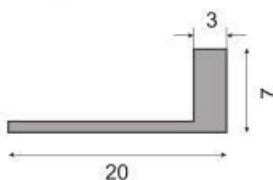

Perfis de terrazzo
Terrazzo profiles

Perfis de alumínio para terraços
Comprimento: 3mt **Cor:** Alumínio não anodizado
Aluminum terrazzo profile
Length: 3mt Color: non anodized aluminum

CSB51