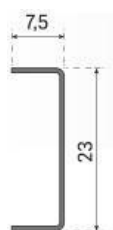

CSB05-01 23mm Perfil de fuga em aço inoxidável
Stainless steel ceramic trim profile

Comprimento: 2,50mt | **Cor:** Cetim ou polido Produzido em aço inoxidável 304 e espessura de 0,6mm Length: 2,50mt | Color: Satin or polished Produced as 304 grade stainless steel and thickness is 0,6mm