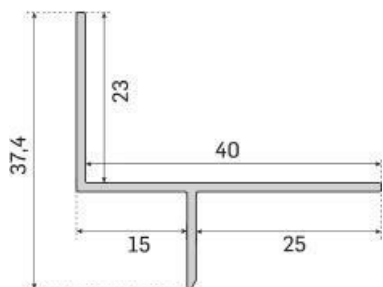

CARF 40x23x15