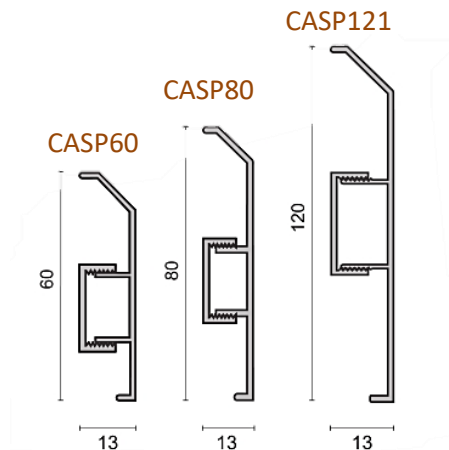

Rodapés de chanfro
Chamfer skirtings

Rodapés de alumínio adesivo ou parafusado com alturas de 60,80,90,120mm.
Adhesive bonded or screw mounted aluminum skirtings with 60,80,90,120mm heights.