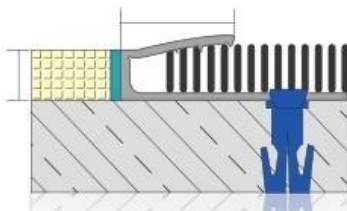

CGP40 Perfis de transição
Elevation difference profile

Leve, de fácil aplicação, totalmente compatível com aplicações em granito, cerâmica, mármore e parquet perfil de transição decorativo. **Método de aplicações:** Adesivo colado ou montado por parafuso. **Comprimento:** 2,70mt **Cor:** Mate anodizado , amarelo anodizado
Lightweight, easy applicable and fully compatible of ceramic, granite, marble, parquet applications decorative elevation difference profiles. **Method of applications:** Adhesive bonded or screw mounted. **Length:** 2,70mt **Color:** Mat anodized , yellow anodized