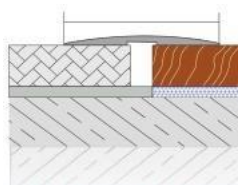

CGP32 Perfis de transição
Elevation difference profile

Leve, de fácil aplicação, totalmente compatível com aplicações em granito, cerâmica, mármore e parquet perfil de transição decorativo. **Método de aplicações:** Adesivo colado. **Comprimento:** 2,70mt **Cor:** Mate anodizado, amarelo anodizado
Lightweight, easy applicable and fully compatible of ceramic, granite, marble, parquet applications decorative elevation difference profiles. **Method of applications:** Adhesive bonded. **Length:** 2,70mt **Color:** Mat anodized, yellow anodized