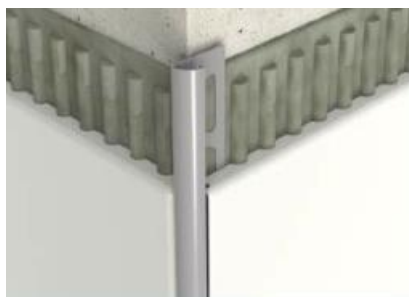

Perfis externos de acabamento em cerâmica
External ceramic trim profiles

Perfis de acabamento externos de alumínio para cerâmica.

Comprimento: 2,70mt

Cor: Mate anodizado , amarelo anodizado, Anodizado polido

Aluminum external ceramic trim profiles.

Length: 2,70mt

Color: Mat anodized , yellow anodized, Polished anodized

Perfis externos de acabamento em PVC
External PVC ceramic trim profiles

Perfis de acabamento externos de PVC para cerâmica.

Comprimento: 2,70mt

Cor: Pode ser produzido em várias cores.

External PVC ceramic trim profiles.

Length: 2,70mt

Color: Can be produced in various colors