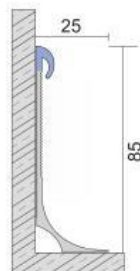

CPS85 Rodapés em PVC elástico
Elastic PVC skirtings

Rodapé econômico em PVC elástico com tampa
Método de aplicação: Adesivo colado
Comprimento: 25mt | **Cor:** Pode ser produzido em várias cores
Economic elastic PVC skirting with cap.
Method of application: Adhesive bonded
Length: 25mt | **Color:** Can be produced in various colors