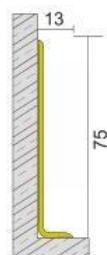

CPS7510 Rodapés em PVC elástico
Elastic PVC skirtings

Rodapé em PVC para pavimento de PVC
Método de aplicação: Adesivo colado
Comprimento: 50mt | **Cor:** Pode ser produzido em várias cores
PVC skirting system for PVC flooring
Method of application: Adhesive bonded
Length: 50mt | **Color:** Can be produced in various colors