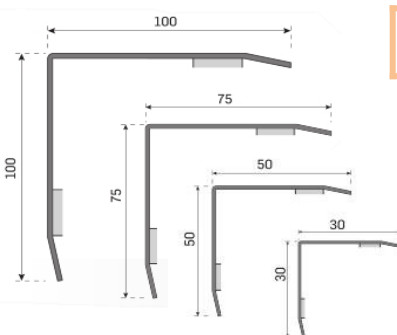

CCG(30S, 75S, 100S) Perfil de canto em aço inoxidável
Stainless steel corner profile

Comprimento: 3mt | **Cor:** Cetim ou polido Produzido em aço inoxidável 304 e espessura de 0,6mm Length: 2,50mt | Color: Satin or polished Produced as 304 grade stainless steel and thickness is 1mm