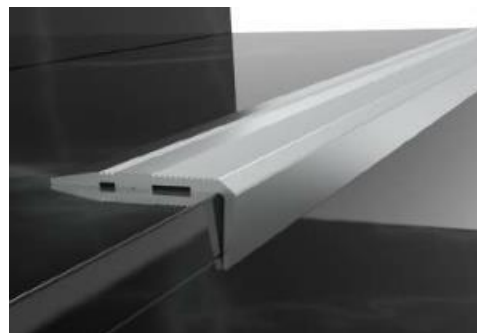

CMB35 Perfis de escada/Stair nosing profiles

Leve, de fácil aplicação, totalmente compatível com aplicações em granito e cerâmica, perfil decorativo para escadas. **Método de aplicações:** Adesivo colado ou montado por parafuso. **Comprimento:** 2,70 **Cor:** Mate anodizado, amarelo anodizado.

Lightweight, easy applicable and fully compatible of ceramic, granite applications decorative stair nosing profiles. **Method of applications:** Adhesive bonded or screw mounted. **Length:** 2,70 **Color:** Mat anodized, yellow anodized