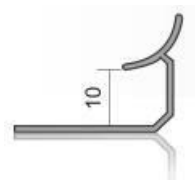

ÍK10P 10mm Perfil interno de acabamento em PVC
Internal PVC ceramic trim profile

Perfis de acabamento interno de PVC para cerâmica.
Comprimento: 2,70mt
Cor: Pode ser produzido em várias cores.
Internal PVC ceramic trim profiles.
Length: 2,70mt
Color: Can be produced in various colors.