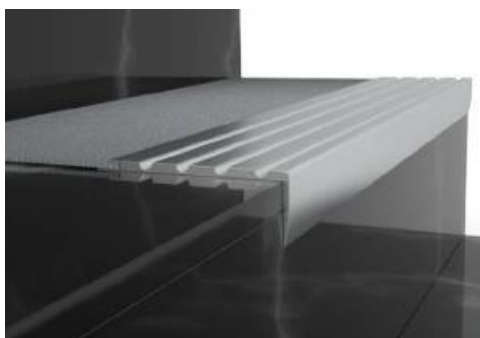

CMB 76-2 Perfis de escada
Stair nosing profiles

Leve, de fácil aplicação, totalmente compatível com aplicações em pisos de PVC, perfil decorativo para escadas em PVC. **Método de aplicações:** Adesivo colado ou montado por parafuso.

Comprimento: 2,70mt **Cor:** várias cores.
Lightweight, easy applicable and fully compatible of PVC flooring applications decorative PVC stair nosing profiles. **Method of applications:** Adhesive bonded. **Length:** 2,70 **Color:** Various colors