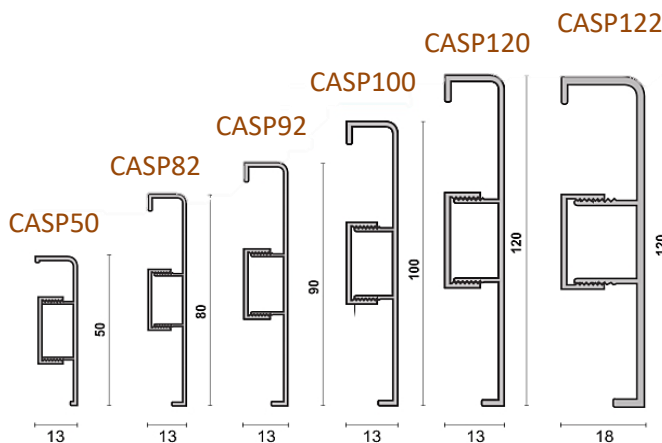

Rodapés de alumínio adesivo ou parafusado com alturas de 50,60,80,85,90mm.
Adhesive bonded or screw mounted aluminum skirtings with 50,60,80,85,90mm heights.

Rodapés de superfície plana e raio
Flat surface and radius skirtings

Rodapés de alumínio adesivo ou parafusado com alturas de 50,80,90,100,120mm
Adhesive bonded or screw mounted aluminum skirtings with 50,80,90,100,120mm heights

CASP 82-92-100-120 estão disponíveis os elementos de acabamento direito-esquerdo e canto interno e externo. Fabricados em alumínio
series right-left finish and inner-outer corner elements are available. Manufactured from aluminum