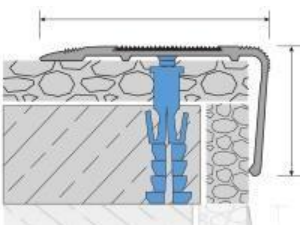

CMB55 Perfis de escada anti-derrapantes

Stair nosing profiles with anti-slip tape

Leve, de fácil aplicação, totalmente compatível com aplicações em granito e cerâmica, perfil decorativo para escadas com fita anti-derrapante. **Método de aplicações:** Adesivo colado ou montado por parafuso. **Comprimento:** 2,70mt **Cor:** Mate anodizado, amarelo anodizado.

Lightweight, easy applicable and fully compatible of ceramic, granite applications decorative stair nosing profiles with anti-slip tape. **Method of applications:** Adhesive bonded or screw mounted. **Length:** 2,70mt **Color:** Mat anodized, yellow anodized