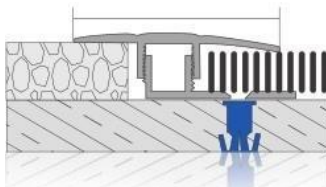

CKF45 Perfis de transição
Elevation difference profile

Leve, de fácil aplicação, totalmente compatível com aplicações em granito, cerâmica, mármore e parquet perfil de transição decorativo. **Método de aplicações:** Adesivo colado ou montado por parafuso. **Comprimento:** 2,70mt **Cor:** Mate anodizado , amarelo anodizado
Lightweight, easy applicable and fully compatible of ceramic, granite, marble, parquet applications decorative elevation difference profiles. **Method of applications:** Adhesive bonded or screw mounted. **Length:** 2,70mt **Color:** Mat anodized , yellow anodized