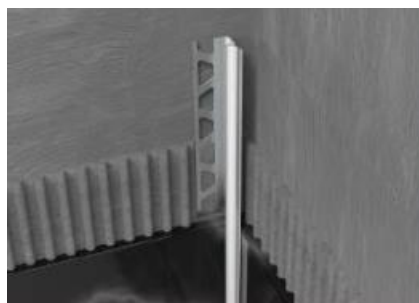

Perfis de acabamento interno de alumínio para cerâmica.
Comprimento: 2,70mt
Cor: Mate anodizado, amarelo anodizado, anodizado polido.
Internal PVC ceramic trim profiles.
Length: 2,70mt
Color: Mat anodized , yellow anodized, Polished anodized