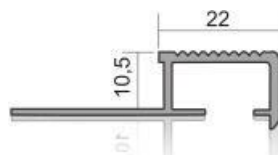

CSB10 Perfis de escada/Stair nosing profiles

Leve, fácil de aplicar e totalmente compatível com aplicações em granito e cerâmica, perfis decorativos para escadas. **Método de aplicação:** Adesivo colado ou montado por parafuso.

Comprimento: 2,70 **Cor:** Mate anodizado, amarelo anodizado

Lightweight, easy applicable and fully compatible of ceramic, granite applications decorative stair nosing profiles method of applications: Adhesive bonded or screw mounted. Length: 2,70 Color: Mat anodized, yellow anodized