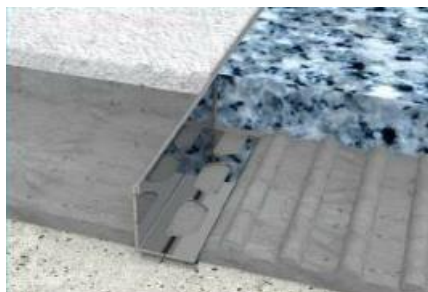

CSB07-01 10mm Perfis de canto de cerâmica em aço inoxidável
Drywall fuga profiles

Comprimento: 2,50mt | **Cor:** Cetim ou polido | Produzido em aço inoxidável 304 e espessura de 0,6mm | **Length:** 2,50mt | **Color:** Satin or polished | Produced as 304 grade stainless steel and thickness is 0,6mm

CSB08-01 12mm Perfis de canto de cerâmica em aço inoxidável
Drywall fuga profiles

Comprimento: 2,50mt | **Cor:** Cetim ou polido | Produzido em aço inoxidável 304 e espessura de 0,6mm | **Length:** 2,50mt | **Color:** Satin or polished | Produced as 304 grade stainless steel and thickness is 0,6mm