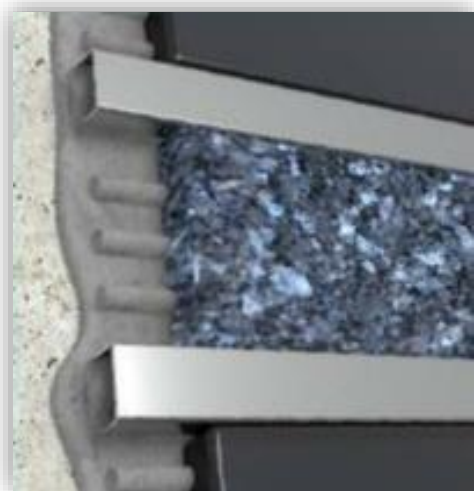

CARF 10

CARF 40x23x15

CARF 40x15

Perfis de aço inoxidável
Stainless steel profiles

CSB03-01 10mm Perfis de canto de cerâmica em aço inoxidável
Drywall fuga profiles

Comprimento: 2,50mt | **Cor:** Cetim ou polido | Produzido em aço inoxidável 304 e espessura de 0,6mm | **Length:** 2,50mt | **Color:** Satin or polished | Produced as 304 grade stainless steel and thickness is 0,6mm

CSB12-01 12mm Perfis de canto de cerâmica em aço inoxidável
Drywall fuga profiles

Comprimento: 2,50mt | **Cor:** Cetim ou polido | Produzido em aço inoxidável 304 e espessura de 0,6mm | **Length:** 2,50mt | **Color:** Satin or polished | Produced as 304 grade stainless steel and thickness is 0,6mm