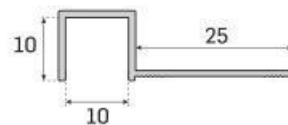

Comprimento: 3mt **Cor:** Alumínio não anodizado

Aluminum terrazzo profile

Length: 3mt **Color:** non anodized aluminum

CARF30

CARF 30-1

CARF 10-1

CARF 10-2

CARF 15