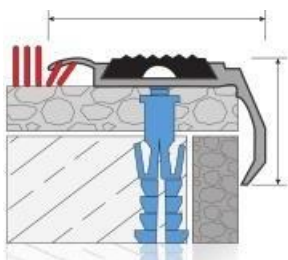

CMB50 Perfis de escada em borracha
Rubber inserted stair nosing profiles

Leve, de fácil aplicação, inserida em borracha e totalmente compatível com aplicações em carpete, perfil decorativo para escadas. **Método de aplicações:** Adesivo colado ou montado por parafuso. **Comprimento:** 2,70mt **Cor da borracha:** Mate anodizado, amarelo anodizado.

Lightweight, easy applicable, rubber inserted and fully compatible of carpet applications decorative stair nosing profiles. **Method of applications:** Adhesive bonded or screw mounted. **Length:** 2,70 Rubber insert color: Mat anodized, yellow anodized