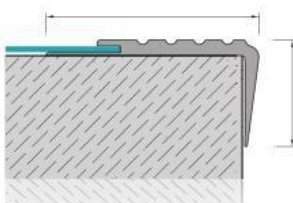

CMB 76-2 Perfis de escada
Stair nosing profiles

Leve, de fácil aplicação, totalmente compatível com aplicações em pisos de PVC, perfil decorativo para escadas em PVC. **Método de aplicações:** Adesivo colado ou montado por parafuso.

Comprimento: 2,70mt **Cor:** várias cores.
Lightweight, easy applicable and fully compatible of PVC flooring applications decorative PVC stair nosing profiles. **Method of applications:** Adhesive bonded. **Length:** 2,70 **Color:** Various colors