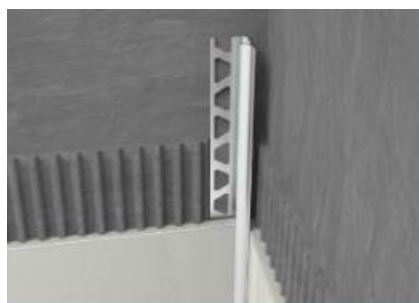

ÍK10 10mm Perfil interno de acabamento em cerâmica
Internal ceramic trim profile

Perfis de acabamento interno de alumínio para cerâmica.
Comprimento: 2,70mt
Cor: Mate anodizado, amarelo anodizado, anodizado polido.
Internal PVC ceramic trim profiles.
Length: 2,70mt
Color: Mat anodized , yellow anodized, Polished anodized