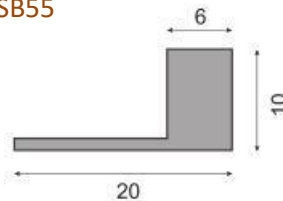

Perfis de terrazzo
Terrazzo profiles

Perfis de alumínio para terraços
Comprimento: 3mt **Cor:** Alumínio não anodizado
Aluminum terrazzo profile
Length: 3mt Color: non anodized aluminum

CSB55

Produzido com furos especiais para aplicação de áreas circulares
Produced with special holes for application of circular areas