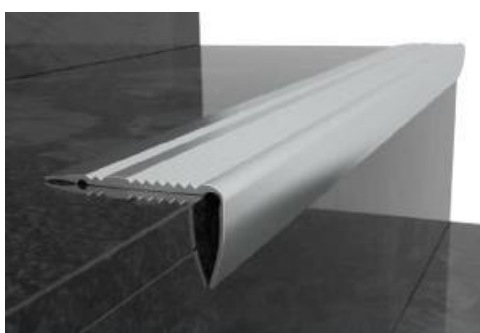

CMB45 Perfis de escada
Stair nosing profiles

Leve, de fácil aplicação, totalmente compatível com aplicações em granito e cerâmica, perfil decorativo para escadas. **Método de aplicações:** Adesivo colado ou montado por parafuso.

Comprimento: 2,70mt **Cor:** Mate anodizado, amarelo anodizado.
Lightweight, easy applicable and fully compatible of ceramic, granite applications decorative stair nosing profiles. **Method of applications:** Adhesive bonded or screw mounted. **Length:** 2,70 **Color:** Mat anodized, yellow anodized