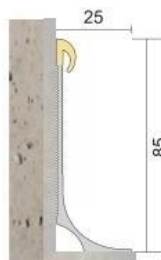

CPS86 Rodapés em PVC elástico
Elastic PVC skirtings

Rodapé em PVC elástico com tampa
Método de aplicação: Adesivo colado
Comprimento: 25mt | **Cor:** Pode ser produzido em várias cores
Elastic PVC skirting with cap.
Method of application: Adhesive bonded
Length: 25mt | **Color:** Can be produced in various colors