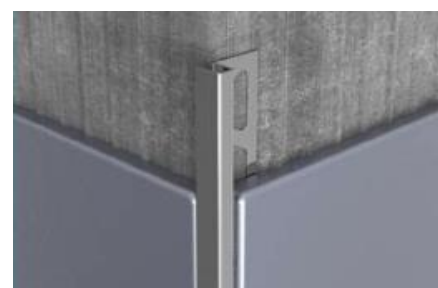

CSB05-01 Perfis de canto de cerâmica em aço inoxidável
Drywall fuga profiles

Comprimento: 2,50mt | **Cor:** Cetim ou polido | Produzido em aço inoxidável 304 e espessura de 0,6mm | **Length:** 2,50mt | **Color:** Satin or polished | Produced as 304 grade stainless steel and thickness is 0,6mm