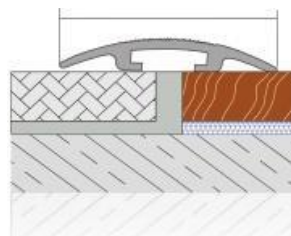

CGP35 Perfis de transição
Elevation difference profile

Leve, de fácil aplicação, totalmente compatível com aplicações em granito, cerâmica, mármore e parquet perfil de transição decorativo.
Método de aplicações: Adesivo colado. **Comprimento:** 2,70mt **Cor:** Mate anodizado , amarelo anodizado

Lightweight, easy applicable and fully compatible of ceramic, granite, marble, parquet applications decorative elevation difference profiles. **Method of applications:** Adhesive bonded. **Length:** 2,70mt **Color:** Mat anodized , yellow anodized