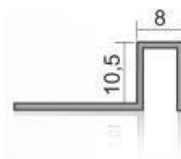

SB05 Perfil de acabamento em cerâmica
Ceramic trim profile

Perfis de acabamento em alumínio para cerâmica.
Comprimento: 2,70mt **Cor:** Mate anodizado, amarelo anodizado, anodizado polido.
Aluminum ceramic trim profiles.
Length: 2,70mt **Color:** Mat anodized, yellow anodized, polished anodized.