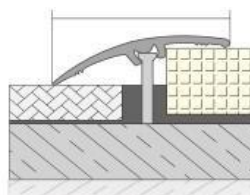

CGP41-A Perfis de transição com canal oculto montado por parafuso
Difference profile with hidden screw mounted channel

Leve, de fácil aplicação, totalmente compatível com aplicações em granito, cerâmica, mármore e parquet perfil de transição decorativo. **Método de aplicações:** Adesivo colado ou montado por parafuso. **Comprimento:** 2,70mt **Cor:** padrão de madeira

Lightweight, easy applicable and fully compatible of ceramic, granite, marble, parquet applications decorative elevation difference profiles. **Method of applications:** Adhesive bonded or screw mounted. **Length:** 2,70mt **Color:** Wooden pattern