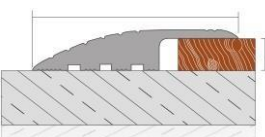

CHB19 Perfis de acabamento parquet
Carpet trim profile

Perfil de parquet em alumínio. **Método de aplicações:** Adesivo colado ou montado por parafuso. **Comprimento:** 2,70mt **Cor:** Mate anodizado, amarelo anodizado

Lightweight, easy applicable and fully compatible of carpet applications decorative trim profiles. **Method of applications:** Adhesive bonded or screw mounted. **Length:** 2,70mt **Color:** Mat anodized, yellow anodized