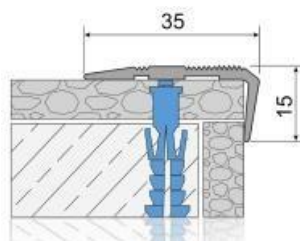

CMB35 Perfis de escada/Stair nosing profiles

Leve, de fácil aplicação, totalmente compatível com aplicações em granito e cerâmica, perfil decorativo para escadas. **Método de aplicações:** Adesivo colado ou montado por parafuso. **Comprimento:** 2,70 **Cor:** Mate anodizado, amarelo anodizado.

Lightweight, easy applicable and fully compatible of ceramic, granite applications decorative stair nosing profiles. **Method of applications:** Adhesive bonded or screw mounted. **Length:** 2,70 **Color:** Mat anodized, yellow anodized