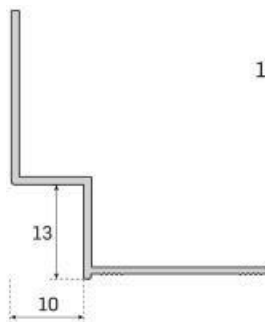

Comprimento: 3mt **Cor:** Alumínio não anodizado

Aluminum terrazzo profile

Length: 3mt **Color:** non anodized aluminum

CARF30

CARF 30-1

CARF 10-1

CARF 10-2

CARF 15