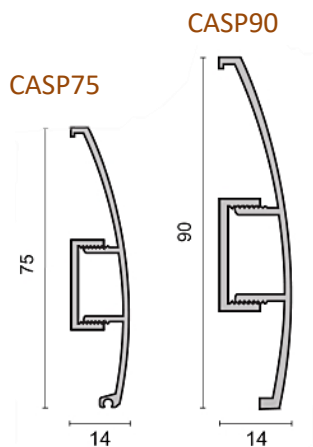

Rodapés de alumínio adesivo ou parafusado com alturas de 50,60,80,85,90mm.
Adhesive bonded or screw mounted aluminum skirtings with 50,60,80,85,90mm heights.

Rodapés de superfície plana e raio
Flat surface and radius skirtings

Rodapés de alumínio adesivo ou parafusado com alturas de 50,80,90,100,120mm
Adhesive bonded or screw mounted aluminum skirtings with 50,80,90,100,120mm heights

CASP 82-92-100-120 estão disponíveis os elementos de acabamento direito-esquerdo e canto interno e externo. Fabricados em alumínio
series right-left finish and inner-outer corner elements are available. Manufactured from aluminum

Rodapés de chanfro
Chamfer skirtings

Rodapés de alumínio adesivo ou parafusado com alturas de 60,80,90,120mm.
Adhesive bonded or screw mounted aluminum skirtings with 60,80,90,120mm heights.

Rodapés curvilíneos
Curvilinear skirtings