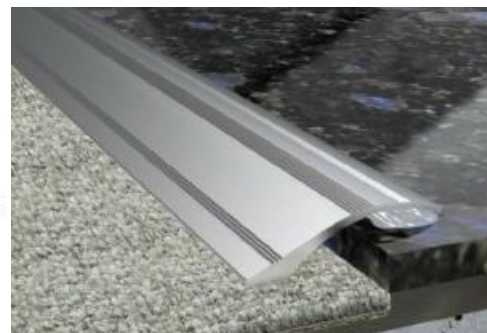

CGP39 Perfis de transição
Elevation difference profile

Leve, de fácil aplicação, totalmente compatível com aplicações em granito, cerâmica, mármore e parquet perfil de transição decorativo.
Método de aplicações: Adesivo colado. **Comprimento:** 2,70mt **Cor:** Mate anodizado , amarelo anodizado

Lightweight, easy applicable and fully compatible of ceramic, granite, marble, parquet applications decorative elevation difference profiles. **Method of applications:** Adhesive bonded. **Length:** 2,70mt **Color:** Mat anodized , yellow anodized