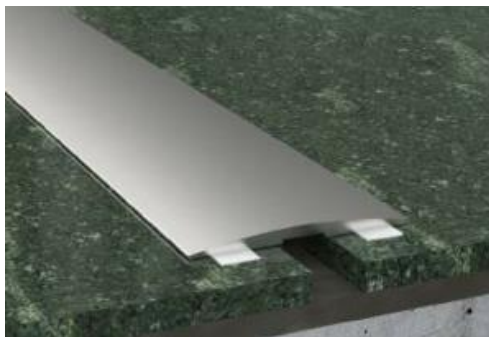

ARV 1007
Parafuso oculto
Hidden screw

CGP30 Perfis de transição com padrão de madeira com canal oculto montado por parafuso
Difference profile with hidden screw mounted channel

Leve, de fácil aplicação, totalmente compatível com aplicações em granito, cerâmica, mármore e parquet perfil de transição decorativo. **Método de aplicações:** Adesivo colado ou montado por parafuso. **Comprimento:** 2,70mt **Cor:** padrão madeira
Lightweight, easy applicable and fully compatible of ceramic, granite, marble, parquet applications decorative elevation difference profiles. **Method of applications:** Adhesive bonded or screw mounted. **Length:** 2,70mt **Color:** Wood pattern

ARV 1007
Parafuso oculto
Hidden screw

CGP30-2 Perfis de transição
Elevation difference profile

Leve, de fácil aplicação, totalmente compatível com aplicações em granito, cerâmica, mármore e parquet perfil de transição decorativo. **Método de aplicações:** Adesivo colado. **Comprimento:** 2,70mt **Cor:** Mate anodizado, amarelo anodizado
Lightweight, easy applicable and fully compatible of ceramic, granite, marble, parquet applications decorative elevation difference profiles. **Method of applications:** Adhesive bonded. **Length:** 2,70mt **Color:** Mat anodized, yellow anodized