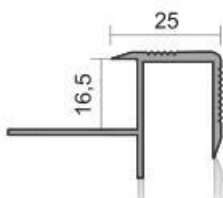

CHB25 Perfis de escada
Stair nosing profiles

Leve, de fácil aplicação, totalmente compatível com aplicações em parquet, perfil decorativo para escadas. **Método de aplicações:** Adesivo colado ou montado por parafuso. **Comprimento:** 2,70mt **Cor:** Mate anodizado, amarelo anodizado.

Lightweight, easy applicable, rubber inserted and fully compatible of parquet application decorative stair nosing profiles. **Method of applications:** Adhesive bonded or screw mounted. **Length:** 2,70 Rubber insert color: Mat anodized, yellow anodized