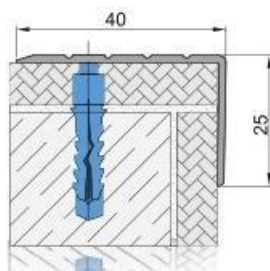

CMB40-25 Perfis de escada/Stair nosing profiles

Leve, de fácil aplicação, inserida em borracha e totalmente compatível com aplicações em granito e cerâmica, perfil decorativo para escadas. **Método de aplicações:** Adesivo colado ou montado por parafuso. **Comprimento:** 2,70 **Cor da borracha:** Mate anodizado, amarelo anodizado.

Lightweight, easy applicable and fully compatible of ceramic, granite applications decorative stair nosing profiles. **Method of applications:** Adhesive bonded or screw mounted. **Length:** 2,70 **Color:** Mat anodized, yellow anodized