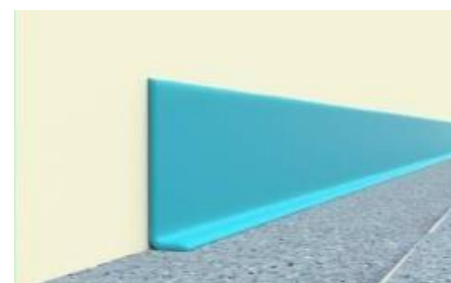

CPS5510 Rodapés em PVC elástico
Elastic PVC skirtings

Rodapé em PVC para pavimento de PVC
Método de aplicação: Adesivo colado
Comprimento: 50mt | **Cor:** Pode ser produzido em várias cores
PVC skirting system for PVC flooring
Method of application: Adhesive bonded
Length: 50mt | **Color:** Can be produced in various colors