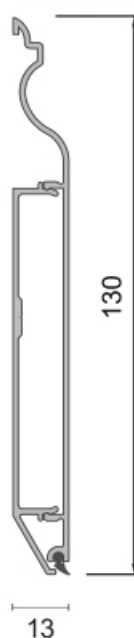

Rodapés decorativos
Decorative skirtings

CASP150

CASP141

CASP130

Rodapés de alumínio adesivos ou montados por parafusos com altura de 130,141,141.5, 150mm

Adhesive bonded or screw mounted aluminum skirtings with 70,94,110mm heights