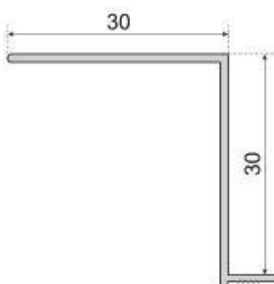

Perfis de fuga para gesso cartonado

Drywall fuga profiles

Perfis de canto e acabamento em alumínio para fuga de gesso cartonado.

Comprimento: 3mt **Cor:** Alumínio não anodizado

Aluminum terrazzo profile

Length: 3mt **Color:** non anodized aluminum

CARF30