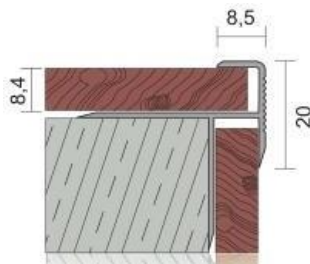

CHB18 Perfis de escada/Stair nosing profiles

Leve, de fácil aplicação, totalmente compatível com aplicações em parquet, perfil decorativo para escadas. **Método de aplicações:** Adesivo colado ou montado por parafuso. **Comprimento:** 2,70 **Cor:** Mate anodizado, amarelo anodizado.

Lightweight, easy applicable, fully compatible of parquet application decorative stair nosing profiles. **Method of applications:** Adhesive bonded or screw mounted. **Length:** 2,70 **Color:** Mat anodized, yellow anodized