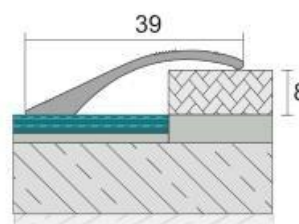

CGP40 Perfis de transição
Elevation difference profile

CGP39 Perfis de transição
Elevation difference profile

Leve, de fácil aplicação, totalmente compatível com aplicações em granito, cerâmica, mármore e parquet perfil de transição decorativo.
Método de aplicações: Adesivo colado. **Comprimento:** 2,70mt **Cor:** Mate anodizado , amarelo anodizado

Lightweight, easy applicable and fully compatible of ceramic, granite, marble, parquet applications decorative elevation difference profiles. **Method of applications:** Adhesive bonded. **Length:** 2,70mt **Color:** Mat anodized , yellow anodized