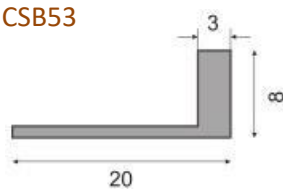

Perfis de terrazzo
Terrazzo profiles

Perfis de alumínio para terraços
Comprimento: 3mt **Cor:** Alumínio não anodizado
Aluminum terrazzo profile
Length: 3mt Color: non anodized aluminum

CSB53

Produzido com furos especiais para aplicação de áreas circulares
Produced with special holes for application of circular areas