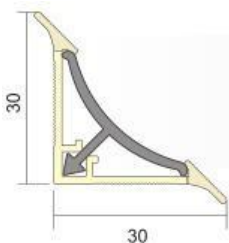

ÍK30 Perfil de bordo de banheira

Bathtub edge profiles

Peso leve, fácil de aplicar e totalmente compatível com aplicações em wc's, cozinha, perfis decorativos de duas partes em PVC para banheira.

Método de aplicação: adesivo colado **Comprimento:** 2,70mt

Cor: Branco (PVC) e Esteira ou anodizado polido (Alumínio)

Lightweight, easy applicable and fully compatible of bath, kitchen applications, decorative two-part PVC bathtub edge profiles.

Method of application: Adhesive bonded **Length:** 2,70mt

Color: White (PVC) and Mat or polished anodized (Aluminum)