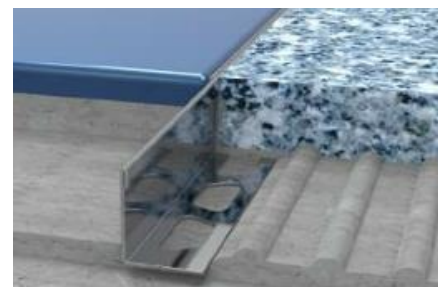

CSB08-01 12mm Perfis de canto de cerâmica em aço inoxidável
Drywall fuga profiles

Comprimento: 2,50mt | **Cor:** Cetim ou polido | Produzido em aço inoxidável 304 e espessura de 0,6mm | **Length:** 2,50mt | **Color:** Satin or polished | Produced as 304 grade stainless steel and thickness is 0,6mm