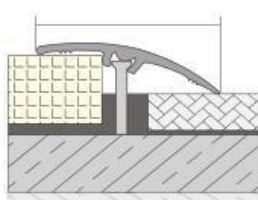

CGP41 Perfis de transição com canal oculto montado por parafuso
Difference profile with hidden screw mounted channel

Leve, de fácil aplicação, totalmente compatível com aplicações em granito, cerâmica, mármore e parquet perfil de transição decorativo. **Método de aplicações:** Adesivo colado ou montado por parafuso. **Comprimento:** 2,70mt **Cor:** Mate anodizado, amarelo anodizado.

Lightweight, easy applicable and fully compatible of ceramic, granite, marble, parquet applications decorative elevation difference profiles. **Method of applications:** Adhesive bonded or screw mounted. **Length:** 2,70mt **Color:** Mat anodized, yellow anodized