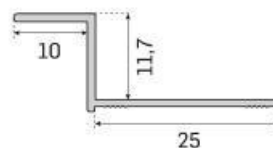

Perfis de fuga para gesso cartonado

Drywall fuga profiles

Perfis de canto e acabamento em alumínio para fuga de gesso cartonado.

Comprimento: 3mt **Cor:** Alumínio não anodizado

Aluminum terrazzo profile

Length: 3mt **Color:** non anodized aluminum

CARF 10