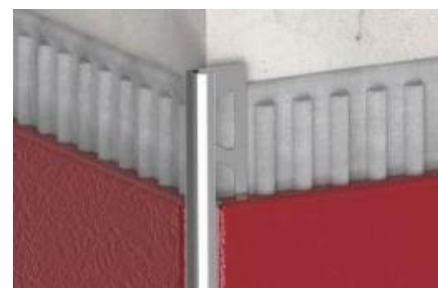

CSB12-01 12mm Perfis de canto de cerâmica em aço inoxidável
Drywall fuga profiles

Comprimento: 2,50mt | **Cor:** Cetim ou polido | Produzido em aço inoxidável 304 e espessura de 0,6mm | **Length:** 2,50mt | **Color:** Satin or polished | Produced as 304 grade stainless steel and thickness is 0,6mm