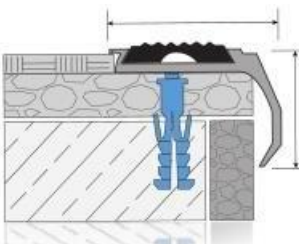

CMB41 Perfis de escada em borracha
Rubber inserted stair nosing profiles

Leve, de fácil aplicação, inserida em borracha e totalmente compatível com aplicações em granito e cerâmica, perfil decorativo para escadas. **Método de aplicações:** Adesivo colado ou montado por parafuso. **Comprimento:** 2,70mt **Cor da borracha:** Mate anodizado, amarelo anodizado.

Lightweight, easy applicable, rubber inserted and fully compatible of ceramic, granite applications decorative stair nosing profiles. **Method of applications:** Adhesive bonded or screw mounted. **Length:** 2,70 Rubber insert color: Mat anodized, yellow anodized