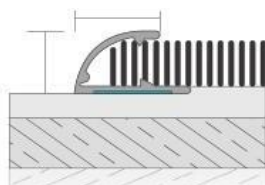

CHB16 Perfis de acabamento para carpetes
Carpet trim profile

Leve, de fácil aplicação, totalmente compatível com aplicações em carpete perfil de acabamento decorativo. **Método de aplicações:** Adesivo colado ou montado por parafuso. **Comprimento:** 2,70mt **Cor:** Mate anodizado, amarelo anodizado

Lightweight, easy applicable and fully compatible of carpet applications decorative trim profiles. **Method of applications:** Adhesive bonded or screw mounted. **Length:** 2,70mt **Color:** Mat anodized, yellow anodized