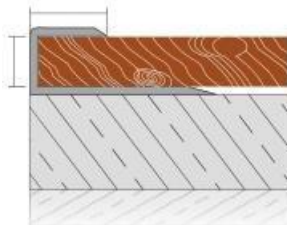

CGP40 Perfis de transição
Elevation difference profile

Leve, de fácil aplicação, totalmente compatível com aplicações em granito, cerâmica, mármore e parquet perfil de transição decorativo. **Método de aplicações:** Adesivo colado ou montado por parafuso. **Comprimento:** 2,70mt **Cor:** Mate anodizado , amarelo anodizado
Lightweight, easy applicable and fully compatible of ceramic, granite, marble, parquet applications decorative elevation difference profiles. **Method of applications:** Adhesive bonded or screw mounted. **Length:** 2,70mt **Color:** Mat anodized , yellow anodized