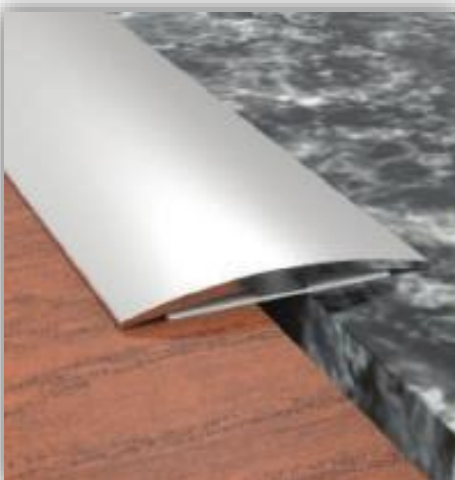

Perfis de transição e nivelamento
Transition and elevation difference profiles