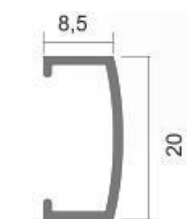

DP04 Perfil de meio-fio

Kerb profiles

Leve, fácil de aplicar e totalmente compatível com aplicações em cerâmica, granito, mármore, perfis de calçada decorativos.

Método de aplicação: Adesivo colado

Comprimento: 2,70mt **Cor:** Mate anodizado, amarelo anodizado, polido anodizado

Lightweight, easy applicable and fully compatible of ceramic, granite, marble applications, decorative kerb profiles.

Method of application: Adhesive bonded

Length: 2,70mt **Color:** Mat anodized, yellow anodized, polished anodized