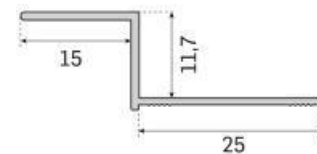

Comprimento: 3mt **Cor:** Alumínio não anodizado

Aluminum terrazzo profile

Length: 3mt **Color:** non anodized aluminum

CARF30

CARF 30-1

CARF 10-1

CARF 10-2

CARF 15