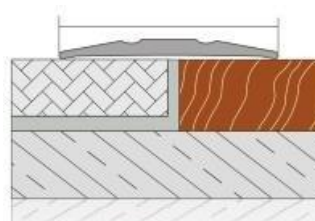

CGP38 Perfis de transição
Elevation difference profile

Leve, de fácil aplicação, totalmente compatível com aplicações em granito, cerâmica, mármore e parquet perfil de transição decorativo.
Método de aplicações: Adesivo colado ou montado por parafuso.

Comprimento: 2,70mt **Cor:** Mate anodizado , amarelo anodizado
Lightweight, easy applicable and fully compatible of ceramic, granite, marble, parquet applications decorative elevation difference profiles. **Method of applications:** Adhesive bonded or screw mounted. **Length:** 2,70mt **Color:** Mat anodized , yellow anodized