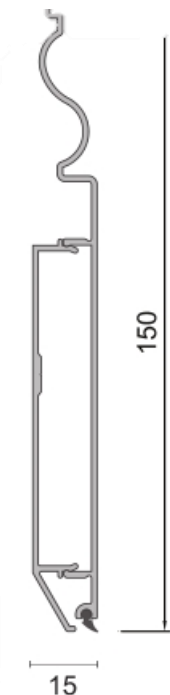

Rodapés de alumínio adesivo ou parafusado com alturas de 75,90mm.
Adhesive bonded or screw mounted aluminum skirtings with 75,90mm heights.

Tampas de extremidade para CASP80
End caps for CASP80

Fabricado em PVC, pintado como cor de alumínio
Manufactured from PV, painted like aluminum color

Rodapés com folga linear
Linear Gap skirtings

CASP71 é ideal para aplicações em caixilhos de portas
CASP71 is ideal for door frame applications

Rodapés adesivos ou montados por parafusos com altura de 70,94,110 mm
Adhesive bonded or screw mounted skirtings with 70,94,110mm heights

Rodapés decorativos
Decorative skirtings

CASP150

CASP141

CASP130

Rodapés de alumínio adesivos ou montados por parafusos com altura de 130,141,141.5, 150mm

Adhesive bonded or screw mounted aluminum skirtings with 70,94,110mm heights

Rodapés em PVC
PVC skirtings

Tampas de extremidade para CASP80
End caps for CASP80

Rodapés em PVC adesivos ou montados por parafusos com altura de 45,53,60, 80, 100mm
Adhesive bonded or screw mounted PVC skirtings with 70,94,110mm heights