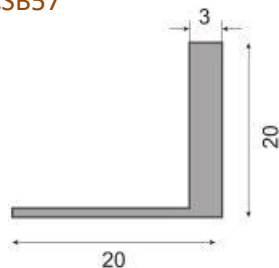

Perfis de terrazzo
Terrazzo profiles

Perfis de alumínio para terraços
Comprimento: 3mt **Cor:** Alumínio não anodizado
Aluminum terrazzo profile
Length: 3mt Color: non anodized aluminum

CSB57

Produzido com furos especiais para aplicação de áreas circulares
Produced with special holes for application of circular areas