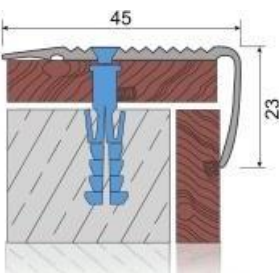

CMB45 Perfis de escada
Stair nosing profiles

Leve, de fácil aplicação, totalmente compatível com aplicações em granito e cerâmica, perfil decorativo para escadas. **Método de aplicações:** Adesivo colado ou montado por parafuso.

Comprimento: 2,70mt **Cor:** Mate anodizado, amarelo anodizado.
Lightweight, easy applicable and fully compatible of ceramic, granite applications decorative stair nosing profiles. **Method of applications:** Adhesive bonded or screw mounted. **Length:** 2,70 **Color:** Mat anodized, yellow anodized