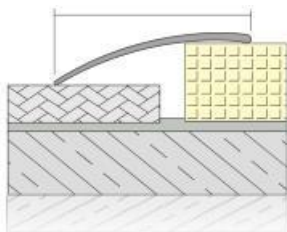

Leve, de fácil aplicação, totalmente compatível com aplicações em granito, cerâmica, mármore e parquet perfil de transição decorativo.
Método de aplicações: Adesivo colado. **Comprimento:** 2,70mt **Cor:** Mate anodizado , amarelo anodizado
Lightweight, easy applicable and fully compatible of ceramic, granite, marble, parquet applications decorative elevation difference profiles. **Method of applications:** Adhesive bonded. **Length:** 2,70mt **Color:** Mat anodized , yellow anodized