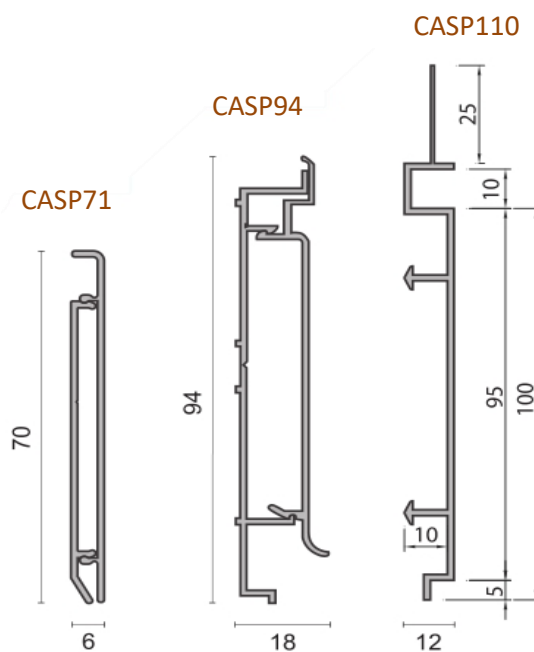

Rodapés de chanfro
Chamfer skirtings

Rodapés de alumínio adesivo ou parafusado com alturas de 60,80,90,120mm.
Adhesive bonded or screw mounted aluminum skirtings with 60,80,90,120mm heights.

Rodapés curvilíneos
Curvilinear skirtings

Rodapés de alumínio adesivo ou parafusado com alturas de 75,90mm.
Adhesive bonded or screw mounted aluminum skirtings with 75,90mm heights.

Tampas de extremidade para CASP80
End caps for CASP80

Fabricado em PVC, pintado como cor de alumínio
Manufactured from PV, painted like aluminum color

Rodapés com folga linear
Linear Gap skirtings

CASP71 é ideal para aplicações em caixilhos de portas
CASP71 is ideal for door frame applications

Rodapés adesivos ou montados por parafusos com altura de 70,94,110 mm
Adhesive bonded or screw mounted skirtings with 70,94,110mm heights

Rodapés decorativos
Decorative skirtings

CASP150

CASP141

CASP130

Rodapés de alumínio adesivos ou montados por parafusos com altura de 130,141,141.5, 150mm

Adhesive bonded or screw mounted aluminum skirtings with 70,94,110mm heights