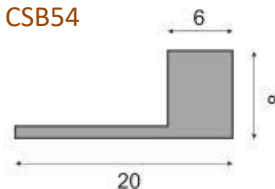

Perfis de terrazzo
Terrazzo profiles

Perfis de alumínio para terraços
Comprimento: 3mt **Cor:** Alumínio não anodizado
Aluminum terrazzo profile
Length: 3mt Color: non anodized aluminum

CSB54

Produzido com furos especiais para aplicação de áreas circulares
Produced with special holes for application of circular areas