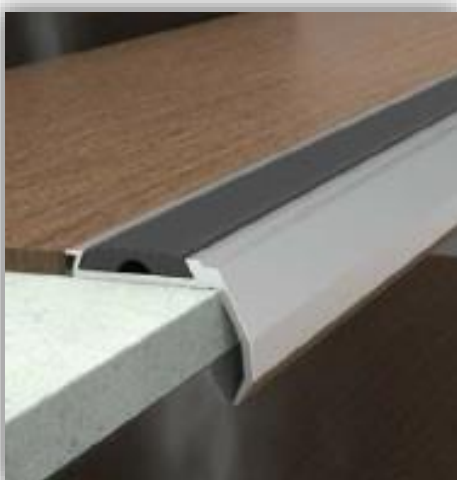

Rodapés com folga linear
Linear Gap skirtings

CASP71 é ideal para aplicações em caixilhos de portas
CASP71 is ideal for door frame applications

Rodapés adesivos ou montados por parafusos com altura de 70,94,110 mm
Adhesive bonded or screw mounted skirtings with 70,94,110mm heights

Rodapés decorativos
Decorative skirtings

CASP150

CASP141

CASP130

Rodapés de alumínio adesivos ou montados por parafusos com altura de 130,141,141.5, 150mm

Adhesive bonded or screw mounted aluminum skirtings with 70,94,110mm heights

Rodapés em PVC
PVC skirtings

Tampas de extremidade para CASP80
End caps for CASP80

Rodapés em PVC adesivos ou montados por parafusos com altura de 45,53,60, 80, 100mm
Adhesive bonded or screw mounted PVC skirtings with 70,94,110mm heights