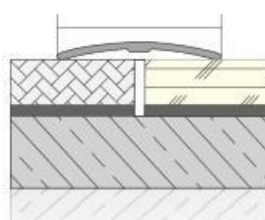

CGP01 Perfis de transição com canal oculto montado por parafuso
Difference profile with hidden screw mounted channel

Leve, de fácil aplicação, totalmente compatível com aplicações em granito, cerâmica, mármore e parquet perfil de transição decorativo. **Método de aplicações:** Adesivo colado. **Comprimento:** 2,70mt **Cor:** Mate anodizado, amarelo anodizado

Lightweight, easy applicable and fully compatible of ceramic, granite, marble, parquet applications decorative elevation difference profiles. **Method of applications:** Adhesive bonded. **Length:** 2,70mt **Color:** Mat anodized, yellow anodized