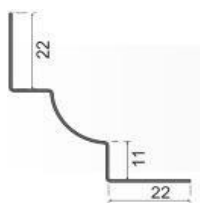

ÍK10-02 Perfil de canto interno em aço inoxidável
Stainless steel internal corner profile

Comprimento: 2,50mt | **Cor:** Cetim ou polido Produzido em aço inoxidável 304 e espessura de 0,6mm Length: 2,50mt | Color: Satin or polished Produced as 304 grade stainless steel and thickness is 0,6mm