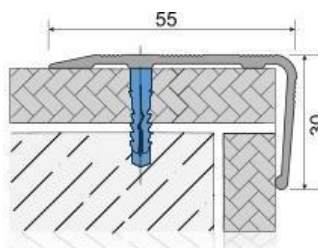

CMB25 Perfis de escada
Stair nosing profiles

CMB55-1 Perfis de escada/Stair nosing profiles

Leve, de fácil aplicação, totalmente compatível com aplicações em granito e cerâmica, perfil decorativo para escadas. **Método de aplicações:** Adesivo colado ou montado por parafuso.

Comprimento: 2,70 **Cor:** Mate anodizado, amarelo anodizado. Lightweight, easy applicable, rubber inserted and fully compatible of ceramic, granite applications decorative stair nosing profiles. **Method of applications:** Adhesive bonded or screw mounted. **Length:** 2,70 **Color:** Mat anodized, yellow anodized