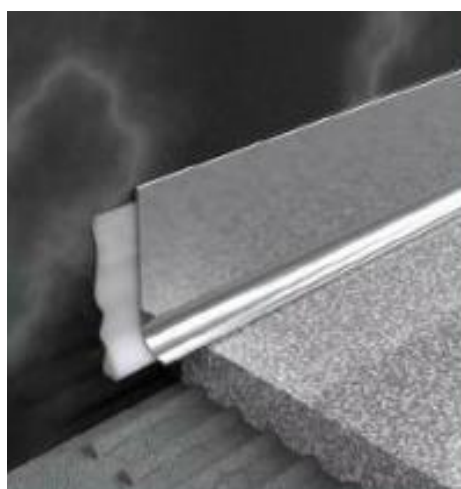

CARF 10

CARF 40x23x15

CARF 40x15

Perfis de aço inoxidável
Stainless steel profiles

CSB03-01 10mm Perfis de canto de cerâmica em aço inoxidável
Drywall fuga profiles

Comprimento: 2,50mt | **Cor:** Cetim ou polido | Produzido em aço inoxidável 304 e espessura de 0,6mm | **Length:** 2,50mt | **Color:** Satin or polished | Produced as 304 grade stainless steel and thickness is 0,6mm

CSB12-01 12mm Perfis de canto de cerâmica em aço inoxidável
Drywall fuga profiles

Comprimento: 2,50mt | **Cor:** Cetim ou polido | Produzido em aço inoxidável 304 e espessura de 0,6mm | **Length:** 2,50mt | **Color:** Satin or polished | Produced as 304 grade stainless steel and thickness is 0,6mm