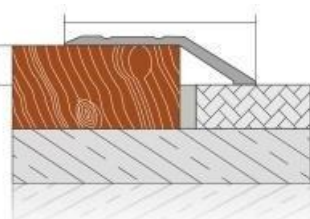

CKF35 Perfis de transição
Elevation difference profile

Leve, de fácil aplicação, totalmente compatível com aplicações em granito, cerâmica, mármore e parquet perfil de transição decorativo.
Método de aplicações: Adesivo colado. **Comprimento:** 2,70mt **Cor:** Mate anodizado , amarelo anodizado
Lightweight, easy applicable and fully compatible of ceramic, granite, marble, parquet applications decorative elevation difference profiles. **Method of applications:** Adhesive bonded. **Length:** 2,70mt **Color:** Mat anodized , yellow anodized