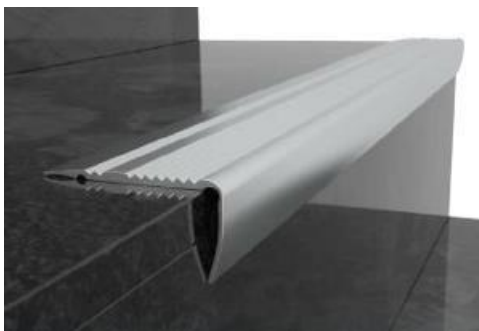

CMB45 Perfil para escalón
Stair nosing profiles

Ligero, de fácil aplicación, incrustación en PVC, es totalmente compatible con aplicaciones en granito y cerámica, perfil decorativo para escalones. **Métodos de aplicación:** Sistema de fijación doble que puede utilizarse de forma conjunta o por separado. Fije el perfil con tornillos y/o cinta adhesiva. **Longitud:** 2,70mt **Color del inserto:** Matte anodizado, amarillo anodizado.

Lightweight, easy applicable and fully compatible of ceramic, granite applications decorative stair nosing profiles. **Method of applications:** Adhesive bonded or screw mounted. **Length:** 2,70 **Color:** Mat anodized, yellow anodized