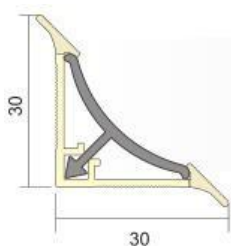

ÍK30 Perfil para borde la bañera.
Bathtub edge profiles

Ligero de peso, fácil de aplicar es totalmente compatible con aplicaciones para baños, cocinas; Perfiles decorativos de dos partes en PVC para bañera. **Método de aplicación:** adhesivo colado. **Longitud:** 2,70mt. **Color:** Blanco PVC, mate o anodizado pulido (aluminio)

Lightweight, easy applicable and fully compatible of bath, kitchen applications, decorative two-part PVC bathtub edge profiles.

Method of application: Adhesive bonded **Length:** 2,70mt
Color: White (PVC) and Mat or polished anodized (Aluminum)