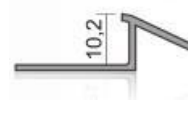

ÍK27 Perfil de borde para bañera
Bathtub edge profiles

SB09 Perfil de elevación en cerámica
Ceramic trim profile

Perfil de nivelamiento en aluminio para cerámica.
Longitud: 2,70mt **Color:** Mate anodizado, amarillo anodizado, acabado de molino.
Aluminum ceramic trim profiles.
Length: 2,70mt **Color:** Mat anodized, yellow anodized.