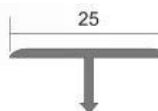

SB25 Perfil de transición
Transition profile

Ligero de Peso, fácil de aplicar, es totalmente compatible con aplicaciones en cerámica, granito, mármol, perfil de acera decorativo.

Método de aplicación: Adhesivo pegado.

Longitud: 2,70mt **Color:** Matte anodizado, amarillo anodizado, pulido anodizado
Lightweight, easy applicable and fully compatible of parquet, ceramic, granite, marble applications, decorative profiles.

Method of application: Adhesive bonded

Length: 2,70mt **Color:** Mat anodized, yellow anodized, polished anodized