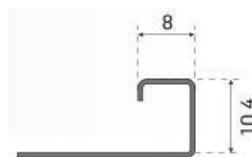

CSB05-01 Perfil para esquina de cerámica en acero inoxidable
Drywall fuga profiles

Longitud: 2,50mt | **Color:** Satinado o pulido
Producido en acero inoxidable 304 y espesor de 0,6mm
Length: 2,50mt | **Color:** Satin or polished
Produced as 304 grade stainless steel and thickness is 0,6mm