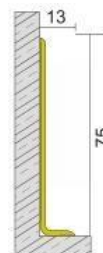

CPS9010 Rodapiés en PVC flexible
Elastic PVC skirtings

CPS7510 Rodapié en PVC
Elastic PVC skirtings

Rodapié en PVC para pavimento de PVC
Método de aplicación: Adhesivo colado
Longitud: 50mt | **Color:** Puede ser producido en varios colores
PVC skirting system for PVC flooring
Method of application: Adhesive bonded
Length: 50mt | **Color:** Can be produced in various colors