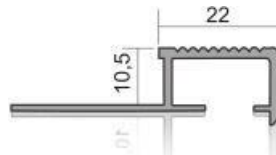

CSB10 Perfiles para escalón/Stair nosing profiles

Ligero, fácil de aplicar y totalmente compatible con aplicaciones de granito y cerámica, perfiles decorativos para escalones.

Método de aplicación: Sistema de fijación doble que puede utilizarse de forma conjunta o por separado. Fije el perfil con tornillos y/o cinta adhesiva.

Longitud: 2.70 **Color:** Mate anodizado, Amarillo anodizado

Lightweight, easy applicable and fully compatible of ceramic, granite applications decorative stair nosing profiles method of applications: Adhesive bonded or screw mounted. **Length:** 2,70 **Color:** Mat anodized, yellow anodized