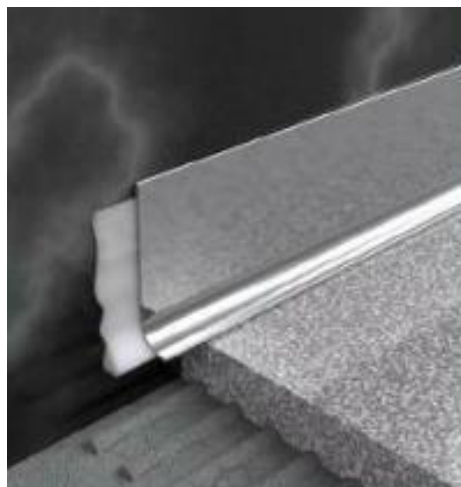

Producido con huecos especiales para aplicaciones en áreas circulares.
Produced with special holes for application of circular areas

www.cortartec.net

Perfiles de ruptura para placas de yeso
Drywall fuga profiles

Perfil para esquina de acabado en aluminio, para fuga de paneles acartonados.

Longitud: 3mt **Color:** Aluminio no anodizado

Aluminum terrazzo profile

Length: 3mt **Color:** non anodized aluminum

Perfiles de acero inoxidable
Stainless steel profiles

CSB03-01 10mm Perfil para esquina de cerámica en acero inoxidable
Drywall fuga profiles

Longitud: 2,50mt | **Color:** Satinado o pulido
Produzido em aço inoxidável 304 e espessura de 0,6mm
Length: 2,50mt | **Color:** Satin or polished
Produced as 304 grade stainless steel and thickness is 0,6mm