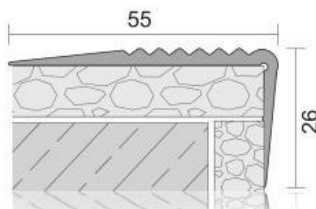

CMB55P Perfil para escalón
Stair nosing profiles

Ligero, de fácil aplicación, incrustación en PVC, es totalmente compatible con aplicaciones en PVC, perfil decorativo para escalones. **Métodos de aplicación:** Sistema de fijación doble que puede utilizarse de forma conjunta o por separado. Fije el perfil con tornillos y/o cinta adhesiva. **Longitud:** 2,70mt **Colores:** varios colores sobre consulta.

Lightweight, easy applicable and fully compatible of PVC flooring applications decorative PVC stair nosing profiles. **Method of applications:** Adhesive bonded. **Length:** 2,70 **Color:** Various colors