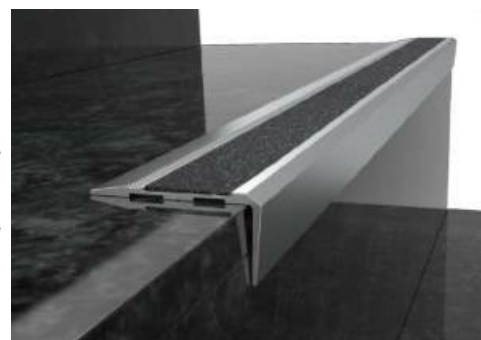

CMB40 Perfiles para escalones con antideslizante
Stair nosing profiles with anti-slip tape

Ligero, de fácil aplicación, totalmente compatible con aplicación en granito y cerámica, perfil decorativo para escalones con cita antideslizante. **Métodos de aplicación:** Sistema de fijación doble que puede utilizarse de forma conjunta o por separado. Fije el perfil con tornillos y/o cinta adhesiva. **Longitud:** 2,70mt **Colores:** Mate anodizado, amarillo anodizado.

Lightweight, easy applicable and fully compatible of ceramic, granite applications decorative stair nosing profiles with anti-slip tape. **Method of applications:** Adhesive bonded or screw mounted. **Length:** 2,70mt **Color:** Mat anodized, yellow anodized