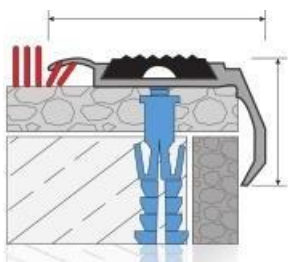

CMB50 Perfil para escalón en PVC
Rubber inserted stair nosing profiles

Ligero, de fácil aplicación, incrustación en PVC, es totalmente compatible con aplicaciones en granito y cerámica, perfil decorativo para escalones. **Métodos de aplicación:** Sistema de fijación doble que puede utilizarse de forma conjunta o por separado. Fije el perfil con tornillos y/o cinta adhesiva. **Longitud:** 2,70mt **Color del inserto:** Matte anodizado, amarillo anodizado. **Color del PVC:** Gris, marrón, crema, negro (sobre consulta)

Lightweight, easy applicable, rubber inserted and fully compatible of carpet applications decorative stair nosing profiles. **Method of applications:** Adhesive bonded or screw mounted. **Length:** 2,70 Rubber insert color: Mat anodized, yellow anodized