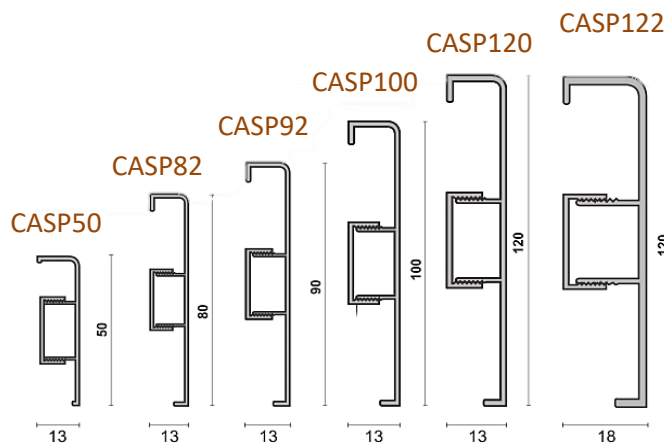

Catálogo de acabados

Decoration trim profiles

2021/22

www.cortartec.net

cort@rtec

Perfiles de esfalado de aluminio y PVC
Aluminum & PVC skirtings profiles

Tablas de zocálos de serie delgadas pegadas con adhesivo o atornilladas
Adhesive bonded or screw mounted thin series skirtings

Zocálos de aluminio adhesivos o atornillados con alturas de 50,60,80,85,90mm.
Adhesive bonded or screw mounted aluminum skirtings with 50,60,80,85,90mm heights.

Zocálos de superficie plana y radio
Flat surface and radius skirtings

Zocálos de aluminio adhesivos o atornillados con alturas de 50,80,90,100,120mm
Adhesive bonded or screw mounted aluminum skirtings with 50,80,90,100,120mm heights

CASP 82-92-100-120 los elementos de acabado derecho-izquierda y la esquina interior y exterior están disponibles. Fabricado en aluminio
series right-left finish and inner-outer corner elements are available. Manufactured from aluminum