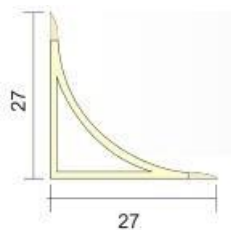

Peso ligero, de fácil aplicación, es totalmente compatible con bañeras y aplicaciones en la cocina, perfil decorativo en PVC.

Método de aplicación: Adhesivo pegado
Longitud: 2,50 - 2,70 - 3,00mt **Color:** blanca

Lightweight, easy applicable and fully compatible of bath, kitchen applications, decorative PVC bathtub edge profiles.

Method of application: Adhesive bonded
Length: 2,50 - 2,70 - 3,00mt **Color:** White