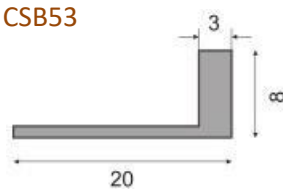

Perfil para terrazo
Terrazo profiles

Perfil de aluminio para terrazos
Longitud: 3mt Color: Aluminio no anodizado
Aluminum terrazzo profile
Length: 3mt Color: non anodized aluminum

CSB53

Producido con huecos especiales para aplicaciones en áreas circulares.
Produced with special holes for application of circular areas

www.cortartec.net