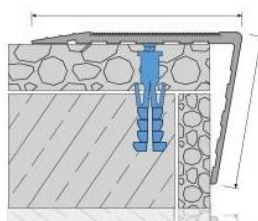

CMB75-2 Perfiles para escalones con anti deslizante
Stair nosing profiles with anti-slip tape

Ligero, de fácil aplicación, totalmente compatible con aplicación en granito y cerámica, perfil decorativo para escalones con cita antideslizante. **Métodos de aplicación:** Sistema de fijación doble que puede utilizarse de forma conjunta o por separado. Fije el perfil con tornillos y/o cinta adhesiva. **Longitud:** 2,70mt **Colores:** Mate anodizado, amarillo anodizado.

Lightweight, easy applicable and fully compatible of ceramic, granite applications decorative stair nosing profiles with anti-slip tape. **Method of applications:** Adhesive bonded or screw mounted. **Length:** 2,70mt **Color:** Mat anodized, yellow anodized