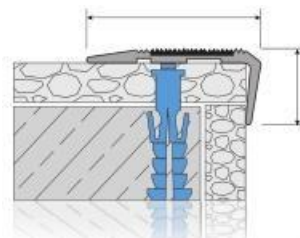

CMB40 Perfiles para escalones con antideslizante
Stair nosing profiles with anti-slip tape

Ligero, de fácil aplicación, totalmente compatible con aplicación en granito y cerámica, perfil decorativo para escalones con cita antideslizante. **Métodos de aplicación:** Sistema de fijación doble que puede utilizarse de forma conjunta o por separado. Fije el perfil con tornillos y/o cinta adhesiva. **Longitud:** 2,70mt **Colores:** Mate anodizado, amarillo anodizado.

Lightweight, easy applicable and fully compatible of ceramic, granite applications decorative stair nosing profiles with anti-slip tape. **Method of applications:** Adhesive bonded or screw mounted. **Length:** 2,70mt **Color:** Mat anodized, yellow anodized