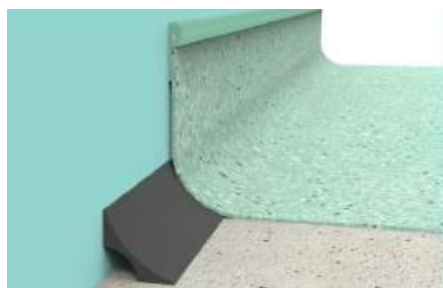

Rodapié en PVC para pavimento de PVC
Método de aplicación: Adhesivo colado
Longitud: 50mt | **Color:** Puede ser producido en varios colores.
PVC skirting system for PVC flooring
Method of application: Adhesive bonded
Length: 50mt | **Color:** Can be produced in various colors

CPS3030 – CPS2020 Perfil interno
Cove former