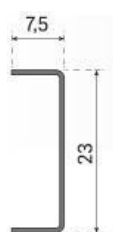

CSB05-01 23mm Perfil de fuga en acero inoxidable
Stainless steel ceramic trim profile

Longitud: 2,50mt | **Color:** Satinado o pulido
Producido en acero inoxidable 304 y espesor de 0,6mm
Length: 2,50mt | **Color:** Satin or polished
Produced as 304 grade stainless steel and thickness is 0,6mm