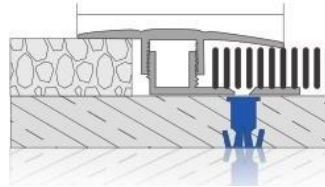

CKF45 Perfil de transición
Elevation difference profile

Ligero, de fácil aplicación, totalmente compatible con aplicaciones en granito, cerámica, mármol y parquet, perfil de transición decorativo.
Método de aplicación: Adhesivo pegado o montado con tornillos
Longitud: 2,70mt **Colores:** Mate anodizado , amarillo anodizado
Lightweight, easy applicable and fully compatible of ceramic, granite, marble, parquet applications decorative elevation difference profiles. **Method of applications:** Adhesive bonded or screw mounted. **Length:** 2,70mt **Color:** Mat anodized , yellow anodized