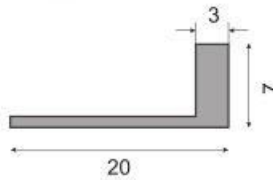

Perfil para terrazo
Terrazo profiles

Perfil de aluminio para terrazos
Longitud: 3mt Color: Aluminio no anodizado
Aluminum terrazzo profile
Length: 3mt Color: non anodized aluminum

CSB51