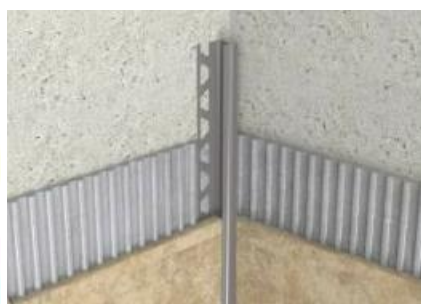

ÍK10P 10mm Perfil interno de acabado en PVC
Internal PVC ceramic trim profile

Perfil de acabado interno de PVC para cerámica
Longitud: 2,70mt
Color: Puede ser producido en varios colores.
Internal PVC ceramic trim profiles.
Length: 2,70mt
Color: Can be produced in various colors.