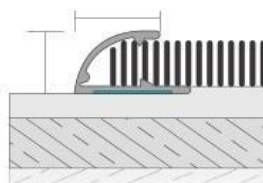

CHB16 Perfil de terminación para alfombras
Carpet trim profile

Ligero, de fácil aplicación, compatible con aplicaciones de alfombras, es un perfil decorativo. **Método de aplicación:** Adhesivo pegado o con tornillos. **Longitud:** 2,70mt **Color:** Mate anodizado , amarillo anodizado
Lightweight, easy applicable and fully compatible of carpet applications decorative trim profiles. **Method of applications:** Adhesive bonded or screw mounted. **Length:** 2,70mt **Color:** Mat anodized , yellow anodized