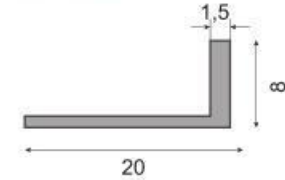

Perfil para terrazo
Terrazo profiles

Perfil de aluminio para terrazos
Longitud: 3mt Color: Aluminio no anodizado
Aluminum terrazzo profile
Length: 3mt Color: non anodized aluminum

CSB52

Producido con huecos especiales para aplicaciones en áreas circulares.
Produced with special holes for application of circular areas

www.cortartec.net