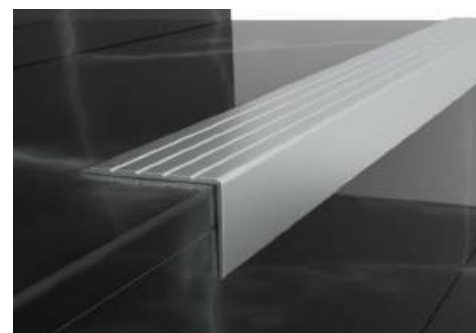

CMB40-25 Perfil para escalón
Stair nosing profiles

Ligero, de fácil aplicación, incrustación en PVC, es totalmente compatible con aplicaciones en granito y cerámica, perfil decorativo para escalones. **Métodos de aplicación:** Sistema de fijación doble que puede utilizarse de forma conjunta o por separado. Fije el perfil con tornillos y/o cinta adhesiva. **Longitud: 2,70mt Color del inserto: Matte anodizado, amarillo anodizado.**

Lightweight, easy applicable and fully compatible of ceramic, granite applications decorative stair nosing profiles. **Method of applications:** Adhesive bonded or screw mounted. **Length: 2,70 Color: Mat anodized, yellow anodized**