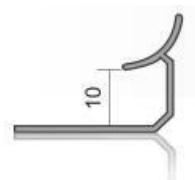

ÍK10P 10mm Perfil interno de acabado en PVC
Internal PVC ceramic trim profile

Perfil de acabado interno de PVC para cerámica
Longitud: 2,70mt
Color: Puede ser producido en varios colores.
Internal PVC ceramic trim profiles.
Length: 2,70mt
Color: Can be produced in various colors.