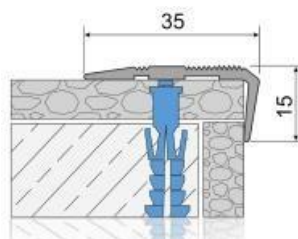

CMB35 Perfil para escalón/Stair nosing profiles

Ligero, de fácil aplicación, incrustación en PVC, es totalmente compatible con aplicaciones en granito y cerámica, perfil decorativo para escalones. **Métodos de aplicación:** Sistema de fijación doble que puede utilizarse de forma conjunta o por separado. Fije el perfil con tornillos y/o cinta adhesiva. **Longitud: 2,70mt Color del inserto: Matte anodizado, amarillo anodizado.**

Lightweight, easy applicable and fully compatible of ceramic, granite applications decorative stair nosing profiles. **Method of applications:** Adhesive bonded or screw mounted. **Length: 2,70 Color: Mat anodized, yellow anodized**