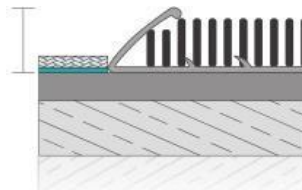

CGP40 Perfil de transición
Elevation difference profile

Ligero, de fácil aplicación, totalmente compatible con aplicaciones en granito, cerámica, mármol y parquet, perfil de transición decorativo.
Método de aplicación: Adhesivo pegado o montado con tornillos
Longitud: 2,70mt **Colores:** Mate anodizado , amarillo anodizado
Lightweight, easy applicable and fully compatible of ceramic, granite, marble, parquet applications decorative elevation difference profiles. **Method of applications:** Adhesive bonded or screw mounted. **Length:** 2,70mt **Color:** Mat anodized , yellow anodized