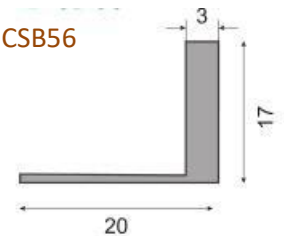

Perfil para terrazo
Terrazo profiles

Perfil de aluminio para terrazos
Longitud: 3mt Color: Aluminio no anodizado
Aluminum terrazzo profile
Length: 3mt Color: non anodized aluminum

CSB56

Producido con huecos especiales para aplicaciones en áreas circulares.
Produced with special holes for application of circular areas

www.cortartec.net