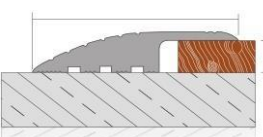

CHB19 Perfil para terminaciones parquet
Carpet trim profile

Perfil para parquet en aluminio. **Método de aplicaciones:** Adhesivo pegado o montado por tornillos. **Longitud:** 2,70mt **Colores:** Mate anodizado , amarillo anodizado
Lightweight, easy applicable and fully compatible of carpet applications decorative trim profiles. **Method of applications:** Adhesive bonded or screw mounted. **Length:** 2,70mt **Color:** Mat anodized , yellow anodized