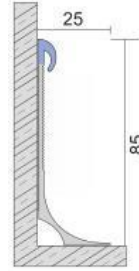

CPS85 Rodapiés en PVC flexible
Elastic PVC skirtings

Rodapié economico en PVC flexible com tapa
Método de aplicación: Adhesivo pegado
Longitud: 25mt | **Color:** Puede ser producido en varios colores
Economic elastic PVC skirting with cap.
Method of application: Adhesive bonded
Length: 25mt | **Color:** Can be produced in various colors