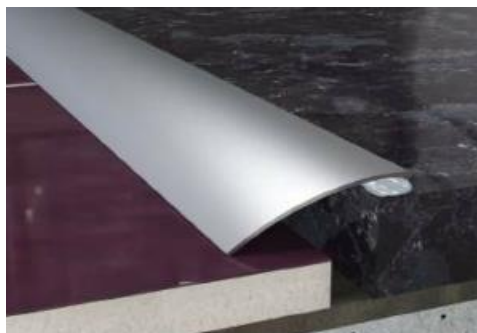

Ligero, de fácil aplicación, totalmente compatible con aplicaciones en granito, cerámica, mármol y parquet, perfil de transición decorativo.
Método de aplicación: Adhesivo pegado. **Longitud:** 2,70mt **Colores:** Mate anodizado , amarillo anodizado

Lightweight, easy applicable and fully compatible of ceramic, granite, marble, parquet applications decorative elevation difference profiles. **Method of applications:** Adhesive bonded. **Length:** 2,70mt **Color:** Mat anodized , yellow anodized