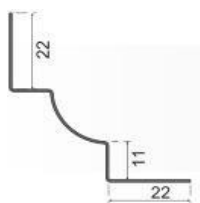

ÍK10-02 Perfil para esquina interna en acero inoxidable
Stainless steel internal corner profile

Longitud: 2,50mt | **Color:** Satinado o pulido
Producido en acero inoxidable 304 y espesor de 0,6mm
Length: 2,50mt | **Color:** Satin or polished
Produced as 304 grade stainless steel and thickness is 0,6mm