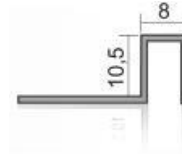

SB05 Perfil de acabado en cerámica
Ceramic trim profile

Perfil de acabado en aluminio para cerámica.
Longitud 2,70mt
Color: Mate anodizado, amarillo anodizado, anodizado pulido.
Aluminum ceramic trim profiles.
Length: 2,70mt **Color:** Mat anodized, yellow anodized, polished anodized.