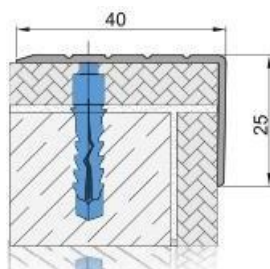

CMB40-25 Perfil para escalón
Stair nosing profiles

Ligero, de fácil aplicación, incrustación en PVC, es totalmente compatible con aplicaciones en granito y cerámica, perfil decorativo para escalones. **Métodos de aplicación:** Sistema de fijación doble que puede utilizarse de forma conjunta o por separado. Fije el perfil con tornillos y/o cinta adhesiva. **Longitud: 2,70mt Color del inserto: Matte anodizado, amarillo anodizado.**

Lightweight, easy applicable and fully compatible of ceramic, granite applications decorative stair nosing profiles. **Method of applications:** Adhesive bonded or screw mounted. **Length: 2,70 Color: Mat anodized, yellow anodized**