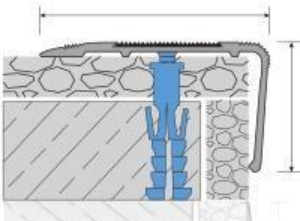

CMB55 Perfiles para escalones con anti deslizante
Stair nosing profiles with anti-slip tape

Ligero, de fácil aplicación, totalmente compatible con aplicación en granito y cerámica, perfil decorativo para escalones con cita antideslizante. **Métodos de aplicación:** Sistema de fijación doble que puede utilizarse de forma conjunta o por separado. Fije el perfil con tornillos y/o cinta adhesiva. **Longitud:** 2,70mt **Colores:** Mate anodizado, amarillo anodizado.

Lightweight, easy applicable and fully compatible of ceramic, granite applications decorative stair nosing profiles with anti-slip tape. **Method of applications:** Adhesive bonded or screw mounted. **Length:** 2,70mt **Color:** Mat anodized, yellow anodized