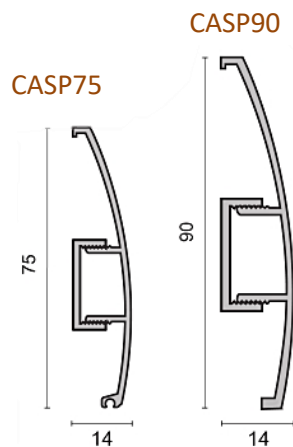

Zocálos de aluminio adhesivos o atornillados con alturas de 50,60,80,85,90mm.
Adhesive bonded or screw mounted aluminum skirtings with 50,60,80,85,90mm heights.

Zocálos de superficie plana y radio
Flat surface and radius skirtings

Zocálos de aluminio adhesivos o atornillados con alturas de 50,80,90,100,120mm
Adhesive bonded or screw mounted aluminum skirtings with 50,80,90,100,120mm heights

CASP 82-92-100-120 los elementos de acabado derecho-izquierda y la esquina interior y exterior están disponibles. Fabricado en aluminio
series right-left finish and inner-outer corner elements are available. Manufactured from aluminum

Zocálos de chaflán
Chamfer skirtings

Zocálos de aluminio adhesivos o atornillados con alturas de 60,80,90,120mm.
Adhesive bonded or screw mounted aluminum skirtings with 60,80,90,120mm heights.

Tablas de zocálos curvilíneas
Curvilinear skirtings

Rodapiés de aluminio adhesivos o atornillados con alturas de 75,90 mm.
Adhesive bonded or screw mounted aluminum skirtings with 75,90mm heights.

Tapas de extremo para CASP80
End caps for CASP80

CASP03 Esquina exterior External corner
CASP04 Cubierta de la derecha Right End cap
CASP05 Cubierta de la izquierda Left End cap
CASP06 Tampa interno Internal corner