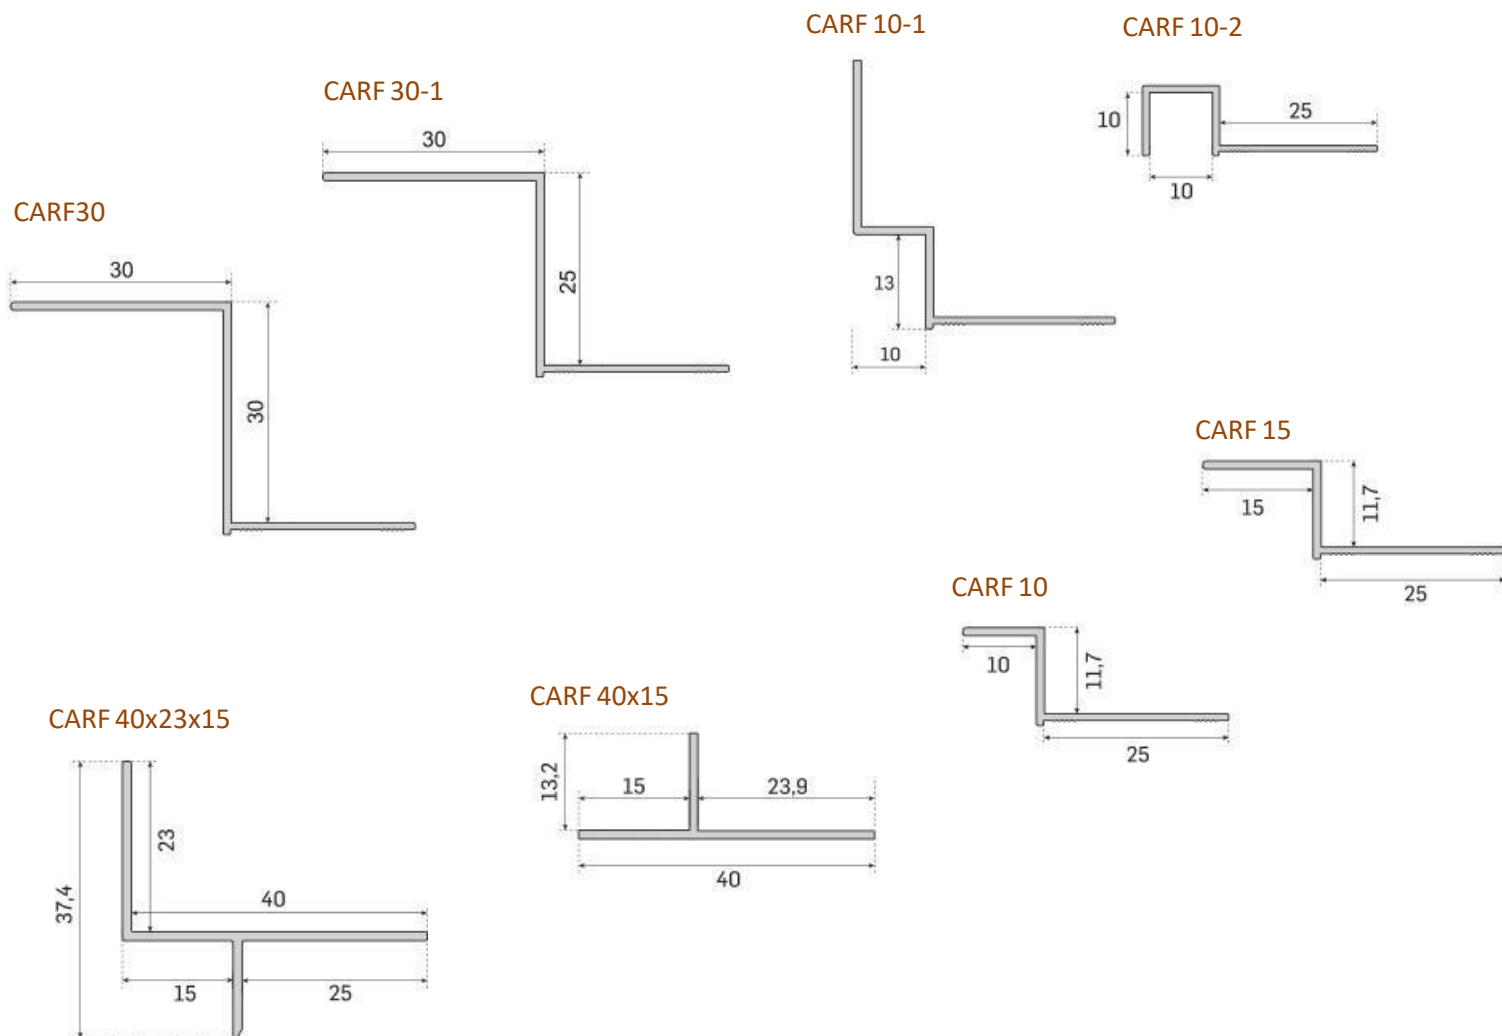

Perfiles de ruptura para placas de yeso
Drywall fuga profiles

Perfil para esquina de acabado en aluminio, para fuga de paneles acartonados.

Longitud: 3mt **Color:** Aluminio no anodizado

Aluminum terrazzo profile

Length: 3mt **Color:** non anodized aluminum