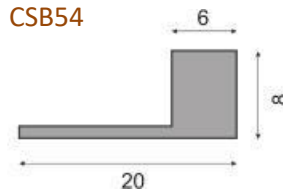

Perfil para terrazo
Terrazo profiles

Perfil de aluminio para terrazos
Longitud: 3mt Color: Aluminio no anodizado
Aluminum terrazzo profile
Length: 3mt Color: non anodized aluminum

CSB54

Producido con huecos especiales para aplicaciones en áreas circulares.
Produced with special holes for application of circular areas

www.cortartec.net