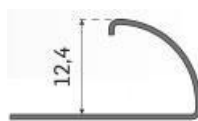

CSB12-01 12mm Perfil para esquina de cerámica en acero inoxidable
Drywall fuga profiles

Longitud: 2,50mt | **Color:** Satinado o pulido
Producido en acero inoxidable 304 y espesor de 0,6mm
Length: 2,50mt | **Color:** Satin or polished
Produced as 304 grade stainless steel and thickness is 0,6mm