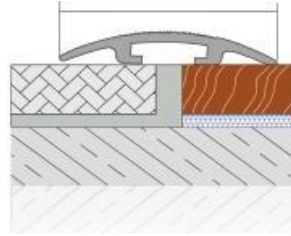

CGP35 Perfil de transición
Elevation difference profile

Ligero, de fácil aplicación, totalmente compatible con aplicaciones en granito, cerámica, mármol y parquet, perfil de transición decorativo.
Método de aplicación: Adhesivo pegado. **Longitud:** 2,70mt **Colores:** Mate anodizado , amarillo anodizado
Lightweight, easy applicable and fully compatible of ceramic, granite, marble, parquet applications decorative elevation difference profiles. **Method of applications:** Adhesive bonded. **Length:** 2,70mt **Color:** Mat anodized , yellow anodized