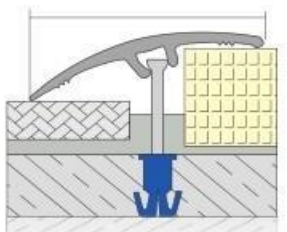

CGP50 Perfil de transición
Elevation difference profile

Ligero, de fácil aplicación, totalmente compatible con aplicaciones en granito, cerámica, mármol y parquet, perfil de transición decorativo.

Método de aplicación: Adhesivo pegado o montado con tornillos
Longitud: 2,70mt **Colores:** Mate anodizado , amarillo anodizado

Lightweight, easy applicable and fully compatible of ceramic, granite, marble, parquet applications decorative elevation difference profiles. **Method of applications:** Adhesive bonded or screw mounted. **Length:** 2,70mt **Color:** Mat anodized , yellow anodized