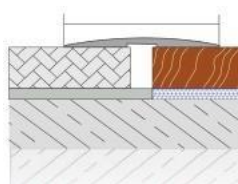

CGP32 Perfiles de transición
Elevation difference profile

Ligero, de fácil aplicación, totalmente compatible con aplicaciones en granito, cerámica, mármol y parquet, perfil de transición decorativo. **Método de aplicación:** Adhesivo pegado. **Longitud:** 2,70mt **Colores:** Mate anodizado, amarillo anodizado
Lightweight, easy applicable and fully compatible of ceramic, granite, marble, parquet applications decorative elevation difference profiles. **Method of applications:** Adhesive bonded. **Length:** 2,70mt **Color:** Mat anodized, yellow anodized