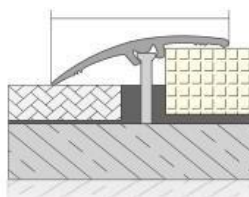

CGP41-A Perfil de transición con canal oculto montado con tornillo
Difference profile with hidden screw mounted channel

Ligero, de fácil aplicación, totalmente compatible con aplicaciones en granito, cerámica, mármol y parquet, perfil de transición decorativo. **Método de aplicación:** Adhesivo pegado o montado con tornillos. **Longitud:** 2,70mt **Color:** madera.

Lightweight, easy applicable and fully compatible of ceramic, granite, marble, parquet applications decorative elevation difference profiles. **Method of applications:** Adhesive bonded or screw mounted. **Length:** 2,70mt **Color:** Wooden pattern