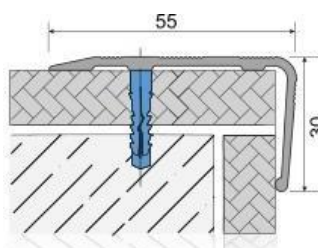

CMB25 Perfil para escalón
Stair nosing profiles

CMB55-1 Perfil para escalón/Stair nosing profiles

Ligero, de fácil aplicación, incrustación en PVC, es totalmente compatible con aplicaciones en granito y cerámica, perfil decorativo para escalones. **Métodos de aplicación:** Sistema de fijación doble que puede utilizarse de forma conjunta o por separado. Fije el perfil con tornillos y/o cinta adhesiva. **Longitud: 2,70mt Color del inserto: Matte anodizado, amarillo anodizado.**

Lightweight, easy applicable, rubber inserted and fully compatible of ceramic, granite applications decorative stair nosing profiles. **Method of applications:** Adhesive bonded or screw mounted. **Length: 2,70 Color: Mat anodized, yellow anodized**