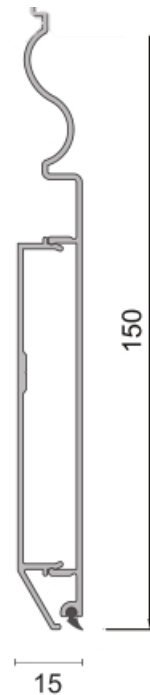

Zócalos decorativos
Decorative skirtings

CASP150

Los zócalos de aluminio adhesivo o montados con tornillos con una altura de 130,141,141.5, 150mm

Adhesive bonded or screw mounted aluminum skirtings with 70,94,110mm heights