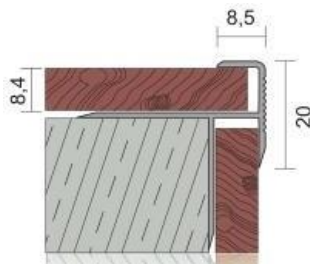

CHB18 Perfil para escalón/Stair nosing profiles

Ligero, de fácil aplicación, incrustación en PVC, es totalmente compatible con aplicaciones parquet, perfil decorativo para escalones. **Métodos de aplicación:** Sistema de fijación doble que puede utilizarse de forma conjunta o por separado. Fije el perfil con tornillos y/o cinta adhesiva. **Longitud: 2,70mt Color del inserto: Matte anodizado, amarillo anodizado.**

Lightweight, easy applicable, fully compatible of parquet application decorative stair nosing profiles. **Method of applications:** Adhesive bonded or screw mounted. **Length: 2,70 Color: Mat anodized, yellow anodized**