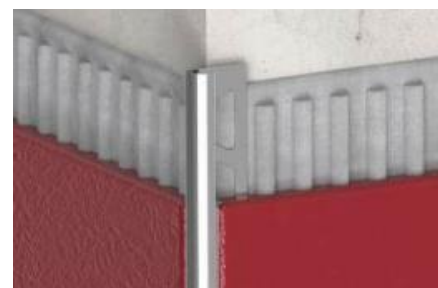

CSB12-01 12mm Perfil para esquina de cerámica en acero inoxidable
Drywall fuga profiles

Longitud: 2,50mt | **Color:** Satinado o pulido
Producido en acero inoxidable 304 y espesor de 0,6mm
Length: 2,50mt | **Color:** Satin or polished
Produced as 304 grade stainless steel and thickness is 0,6mm