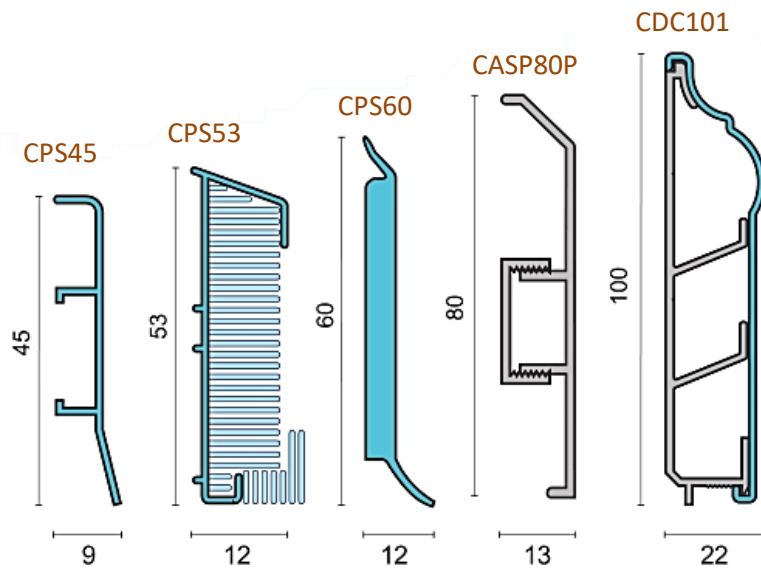

Rodapiés de aluminio adhesivos o atornillados con alturas de 75,90 mm.
Adhesive bonded or screw mounted aluminum skirtings with 75,90mm heights.

Tapas de extremo para CASP80
End caps for CASP80

CASP03 Esquina exterior External corner
CASP04 Cubierta de la derecha Right End cap
CASP05 Cubierta de la izquierda Left End cap
CASP06 Tampa interno Internal corner

Zocólos adhesivas o atornilladas con una altura de 70.94.110 mm
Adhesive bonded or screw mounted skirtings with 70,94,110mm heights

Zócalos decorativos
Decorative skirtings

CASP150

CASP141

CASP130

Los zócalos de aluminio adhesivo o montados con tornillos con una altura de 130,141,141.5, 150mm

Adhesive bonded or screw mounted aluminum skirtings with 70,94,110mm heights

Zocólos de PVC
PVC skirtings

Tapas de extremo para CASP80
End caps for CASP80

Zocólos de PVC adhesivos unidos o montados con tornillo con alturas de 45,53,60, 80, 100mm
Adhesive bonded or screw mounted PVC skirtings with 70,94,110mm heights