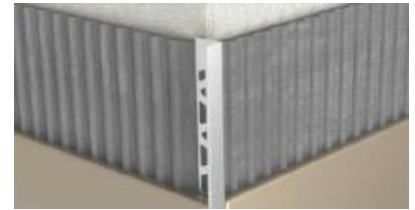

SB06 Perfil de acabado en cerámica
Ceramic trim profile

Perfil de acabado en aluminio para cerámica.
Longitud 2,70mt
Color: Mate anodizado, amarillo anodizado, anodizado pulido.
Aluminum ceramic trim profiles.
Length: 2,70mt **Color:** Mat anodized, yellow anodized, polished anodized.