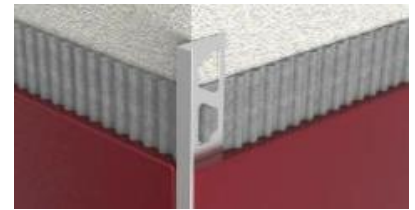

SB08 Perfil de acabado en cerámica
Ceramic trim profile

Perfil de acabado en aluminio para cerámica.
Longitud 2,70mt
Color: Mate anodizado, amarillo anodizado, anodizado Pulido.
Aluminum ceramic trim profiles.
Length: 2,70mt **Color:** Mat anodized, yellow anodized, polished anodized.