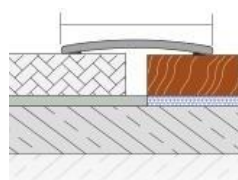

CGP30-2 Perfiles de transición
Elevation difference profile

Ligero, de fácil aplicación, totalmente compatible con aplicaciones en granito, cerámica, mármol y parquet, perfil de transición decorativo. **Método de aplicación:** Adhesivo pegado. **Longitud:** 2,70mt **Colores:** Mate anodizado, amarillo anodizado
Lightweight, easy applicable and fully compatible of ceramic, granite, marble, parquet applications decorative elevation difference profiles. **Method of applications:** Adhesive bonded. **Length:** 2,70mt **Color:** Mat anodized, yellow anodized