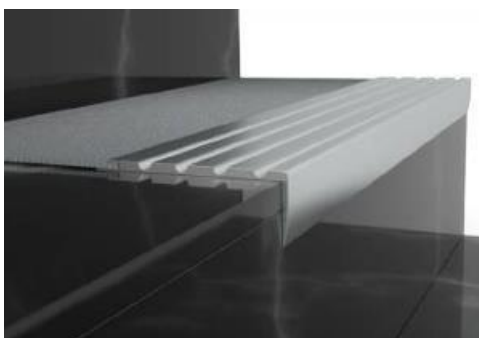

CMB 76-2 Perfil para escalón
Stair nosing profiles

Ligero, de fácil aplicación, incrustación en PVC, es totalmente compatible con aplicaciones en PVC, perfil decorativo para escalones. **Métodos de aplicación:** Sistema de fijación doble que puede utilizarse de forma conjunta o por separado. Fije el perfil con tornillos y/o cinta adhesiva. **Longitud:** 2,70mt **Colores:** varios colores sobre consulta.

Lightweight, easy applicable and fully compatible of PVC flooring applications decorative PVC stair nosing profiles. **Method of applications:** Adhesive bonded. **Length:** 2,70 **Color:** Various colors