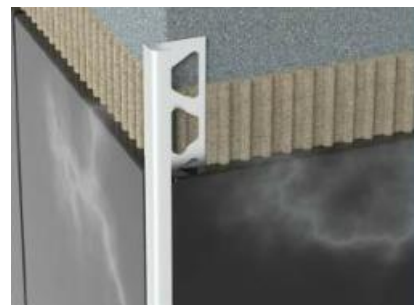

CSB02

CSB03

CSB12

CSB04

Perfiles externos acabados en PVC
External PVC ceramic trim profiles

Perfiles de acabados externos de PVC para cerámica.

Longitud: 2,70mt

Color: Puede ser producido en varios colores.