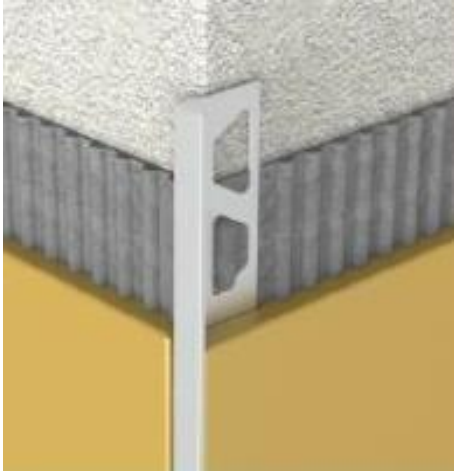

Perfiles de cerámica para esquinas y terrazas
Ceramic corner trim & terrazzo profiles