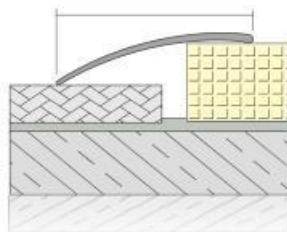

Ligero, de fácil aplicación, totalmente compatible con aplicaciones en granito, cerámica, mármol y parquet, perfil de transición decorativo.
Método de aplicación: Adhesivo pegado. **Longitud:** 2,70mt **Colores:** Mate anodizado , amarillo anodizado

Lightweight, easy applicable and fully compatible of ceramic, granite, marble, parquet applications decorative elevation difference profiles. **Method of applications:** Adhesive bonded. **Length:** 2,70mt **Color:** Mat anodized , yellow anodized