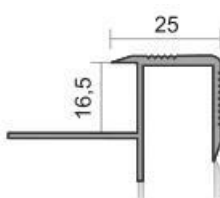

CHB25 Perfil para escalón
Stair nosing profiles

Ligero, de fácil aplicación, incrustación en PVC, es totalmente compatible con aplicaciones parquet, perfil decorativo para escalones. **Métodos de aplicación:** Sistema de fijación doble que puede utilizarse de forma conjunta o por separado. Fije el perfil con tornillos y/o cinta adhesiva. **Longitud:** 2,70mt **Color del inserto:** Matte anodizado, amarillo anodizado.

Lightweight, easy applicable, rubber inserted and fully compatible of parquet application decorative stair nosing profiles. **Method of applications:** Adhesive bonded or screw mounted. **Length:** 2,70 Rubber insert color: Mat anodized, yellow anodized