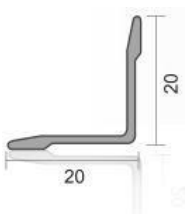

ÍK20 20mm Perfil interno de acabado en cerámica
Internal PVC ceramic trim profile

Perfil de acabado interno de aluminio para cerámica.
Longitud 2,70mt
Color: Mate anodizado, amarillo anodizado
Internal PVC ceramic trim profiles.
Length: 2,70mt
Color: Mat anodized, yellow anodized.