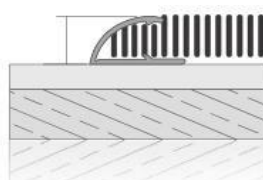

CHB15 Perfil de terminación para alfombras
Carpet trim profile

Ligero, de fácil aplicación, compatible con aplicaciones de alfombras, es un perfil decorativo. **Método de aplicación:** Adhesivo pegado o con tornillos. **Longitud:** 2,70mt **Color:** Mate anodizado , amarillo anodizado
Lightweight, easy applicable and fully compatible of carpet applications decorative trim profiles. **Method of applications:** Adhesive bonded or screw mounted. **Length:** 2,70mt **Color:** Mat anodized , yellow anodized