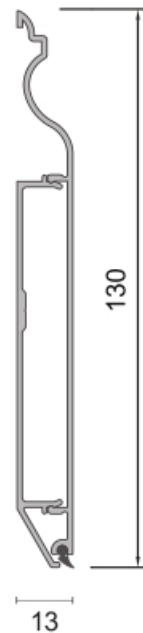

Rodapiés de aluminio adhesivos o atornillados con alturas de 75,90 mm.
Adhesive bonded or screw mounted aluminum skirtings with 75,90mm heights.

Tapas de extremo para CASP80
End caps for CASP80

CASP03 Esquina exterior External corner
CASP04 Cubierta de la derecha Right End cap
CASP05 Cubierta de la izquierda Left End cap
CASP06 Tampa interno Internal corner

Zocólos adhesivas o atornilladas con una altura de 70.94.110 mm
Adhesive bonded or screw mounted skirtings with 70,94,110mm heights

Zócalos decorativos
Decorative skirtings

CASP150

CASP141

CASP130

Los zócalos de aluminio adhesivo o montados con tornillos con una altura de 130,141,141.5, 150mm

Adhesive bonded or screw mounted aluminum skirtings with 70,94,110mm heights

Zocólos de PVC
PVC skirtings

Tapas de extremo para CASP80
End caps for CASP80

Zocólos de PVC adhesivos unidos o montados con tornillo con alturas de 45,53,60, 80, 100mm
Adhesive bonded or screw mounted PVC skirtings with 70,94,110mm heights