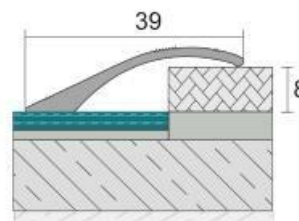

CGP40 Perfil de transición
Elevation difference profile

CGP39 Perfil de transición
Elevation difference profile

Ligero, de fácil aplicación, totalmente compatible con aplicaciones en granito, cerámica, mármol y parquet, perfil de transición decorativo.
Método de aplicación: Adhesivo pegado. **Longitud:** 2,70mt **Colores:** Mate anodizado , amarillo anodizado
Lightweight, easy applicable and fully compatible of ceramic, granite, marble, parquet applications decorative elevation difference profiles. **Method of applications:** Adhesive bonded. **Length:** 2,70mt **Color:** Mat anodized , yellow anodized