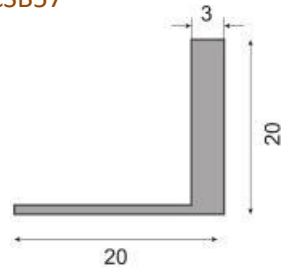

Perfil para terrazo
Terrazo profiles

Perfil de aluminio para terrazos
Longitud: 3mt Color: Aluminio no anodizado
Aluminum terrazzo profile
Length: 3mt Color: non anodized aluminum

CSB57

Producido con huecos especiales para aplicaciones en áreas circulares.
Produced with special holes for application of circular areas

www.cortartec.net