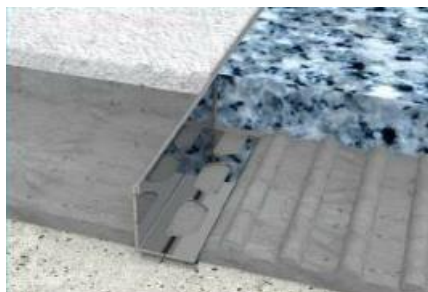

Longitud: 2,50mt | **Color:** Satinado o pulido
Producido en acero inoxidable 304 y espesor de 0,6mm
Length: 2,50mt | **Color:** Satin or polished
Produced as 304 grade stainless steel and thickness is 0,6mm