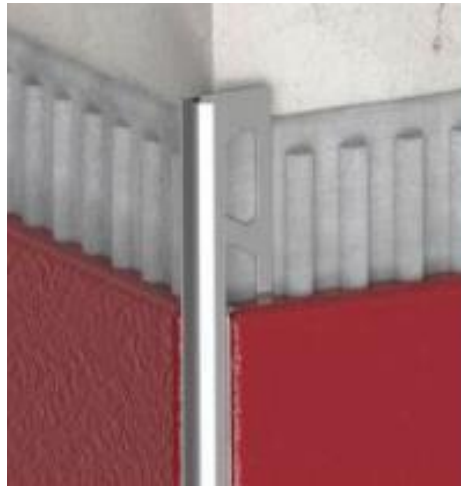

Perfil para esquina de acabado en aluminio, para fuga de paneles acartonados.

Longitud: 3mt **Color:** Aluminio no anodizado

Aluminum terrazzo profile

Length: 3mt **Color:** non anodized aluminum

Perfiles de acero inoxidable
Stainless steel profiles