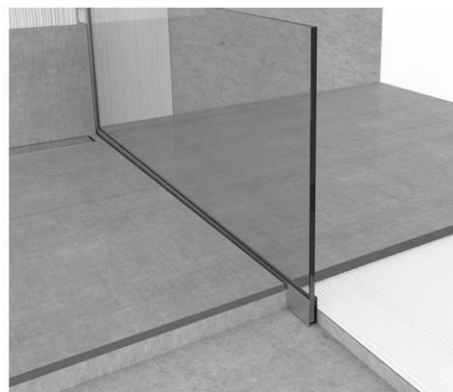

www.cortartec.net

cort@rtec