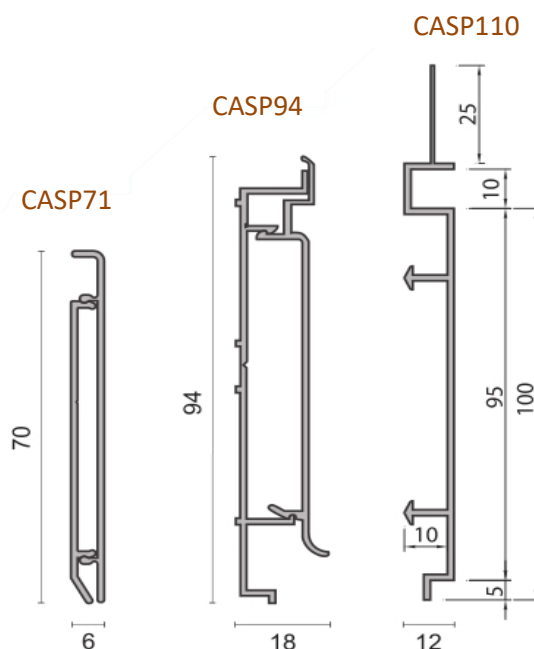

CASP71 es ideal para aplicaciones de marcos de puertas
CASP71 is ideal for door frame applications

Zocólos adhesivas o atornilladas con una altura de 70.94.110 mm
Adhesive bonded or screw mounted skirtings with 70,94,110mm heights