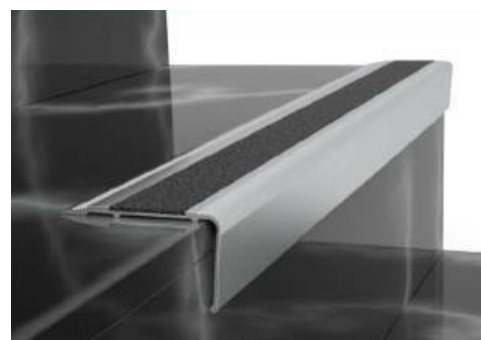

CMB55 Perfiles para escalones con anti deslizante
Stair nosing profiles with anti-slip tape

Ligero, de fácil aplicación, totalmente compatible con aplicación en granito y cerámica, perfil decorativo para escalones con cita antideslizante. **Métodos de aplicación:** Sistema de fijación doble que puede utilizarse de forma conjunta o por separado. Fije el perfil con tornillos y/o cinta adhesiva. **Longitud:** 2,70mt **Colores:** Mate anodizado, amarillo anodizado.

Lightweight, easy applicable and fully compatible of ceramic, granite applications decorative stair nosing profiles with anti-slip tape. **Method of applications:** Adhesive bonded or screw mounted. **Length:** 2,70mt **Color:** Mat anodized, yellow anodized