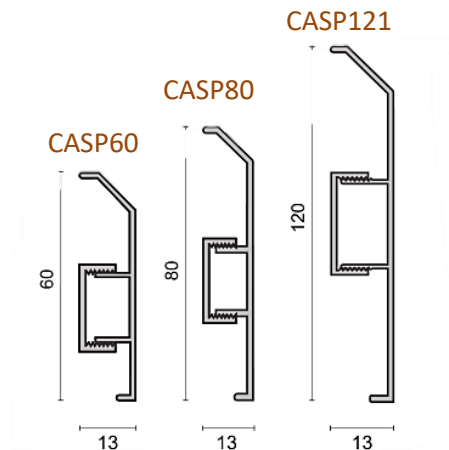

Zocálos de chaflán
Chamfer skirtings

Zocálos de aluminio adhesivos o atornillados con alturas de 60,80,90,120mm.
Adhesive bonded or screw mounted aluminum skirtings with 60,80,90,120mm heights.