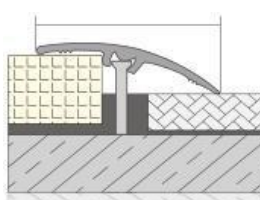

CGP41 Perfil de transición con canal oculto montado con tornillo
Difference profile with hidden screw mounted channel

Ligero, de fácil aplicación, totalmente compatible con aplicaciones en granito, cerámica, mármol y parquet, perfil de transición decorativo. **Método de aplicación:** Adhesivo pegado o montado con tornillos. **Longitud:** 2,70mt **Colores:** Mate anodizado, amarillo anodizado.

Lightweight, easy applicable and fully compatible of ceramic, granite, marble, parquet applications decorative elevation difference profiles. **Method of applications:** Adhesive bonded or screw mounted. **Length:** 2,70mt **Color:** Mat anodized, yellow anodized