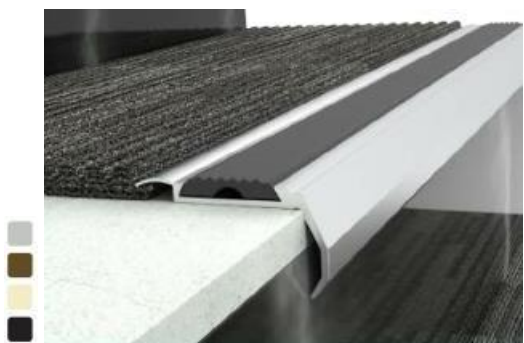

CMB50 Perfil para escalón en PVC
Rubber inserted stair nosing profiles

Ligero, de fácil aplicación, incrustación en PVC, es totalmente compatible con aplicaciones en granito y cerámica, perfil decorativo para escalones. **Métodos de aplicación:** Sistema de fijación doble que puede utilizarse de forma conjunta o por separado. Fije el perfil con tornillos y/o cinta adhesiva. **Longitud:** 2,70mt **Color del inserto:** Matte anodizado, amarillo anodizado. **Color del PVC:** Gris, marrón, crema, negro (sobre consulta)

Lightweight, easy applicable, rubber inserted and fully compatible of carpet applications decorative stair nosing profiles. **Method of applications:** Adhesive bonded or screw mounted. **Length:** 2,70 Rubber insert color: Mat anodized, yellow anodized