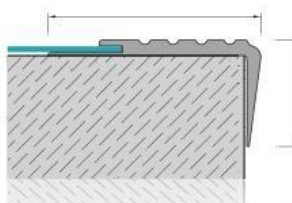

CMB 76-2 Perfil para escalón
Stair nosing profiles

Ligero, de fácil aplicación, incrustación en PVC, es totalmente compatible con aplicaciones en PVC, perfil decorativo para escalones. **Métodos de aplicación:** Sistema de fijación doble que puede utilizarse de forma conjunta o por separado. Fije el perfil con tornillos y/o cinta adhesiva. **Longitud:** 2,70mt **Colores:** varios colores sobre consulta.

Lightweight, easy applicable and fully compatible of PVC flooring applications decorative PVC stair nosing profiles. **Method of applications:** Adhesive bonded. **Length:** 2,70 **Color:** Various colors