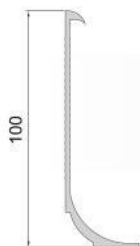

Rodapié en PVC para pavimento de PVC
Método de aplicación: Adhesivo pegado
Longitud: 50mt | **Color:** Puede ser producido en varios colores.
PVC skirting system for PVC flooring
Method of application: Adhesive bonded
Length: 50mt | **Color:** Can be produced in various colors

CPS100 Rodapiés en PVC flexible
Elastic PVC skirtings