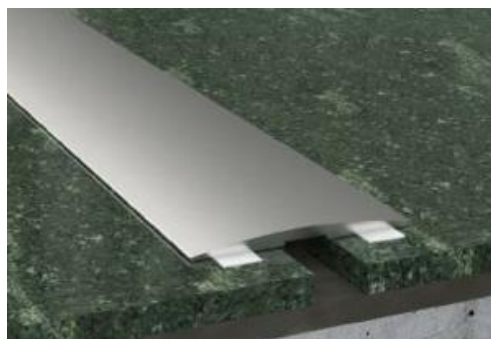

ARV 1007
Tornillo Oculto
Hidden screw

CGP30 Perfil de transición con patrón de madera, con canal oculto montado con tornillos
Difference profile with hidden screw mounted channel

Ligero, de fácil aplicación, totalmente compatible con aplicaciones en granito, cerámica, mármol y parquet, perfil de transición decorativo. **Método de aplicación:** Adhesivo pegado o montado con tornillos. **Longitud:** 2,70mt **Color:** patrones de madera
Lightweight, easy applicable and fully compatible of ceramic, granite, marble, parquet applications decorative elevation difference profiles. **Method of applications:** Adhesive bonded or screw mounted. **Length:** 2,70mt **Color:** Wood pattern

ARV 1007
Parafuso oculto
Hidden screw

CGP30-2 Perfiles de transición
Elevation difference profile

Ligero, de fácil aplicación, totalmente compatible con aplicaciones en granito, cerámica, mármol y parquet, perfil de transición decorativo. **Método de aplicación:** Adhesivo pegado. **Longitud:** 2,70mt **Colores:** Mate anodizado, amarillo anodizado
Lightweight, easy applicable and fully compatible of ceramic, granite, marble, parquet applications decorative elevation difference profiles. **Method of applications:** Adhesive bonded. **Length:** 2,70mt **Color:** Mat anodized, yellow anodized