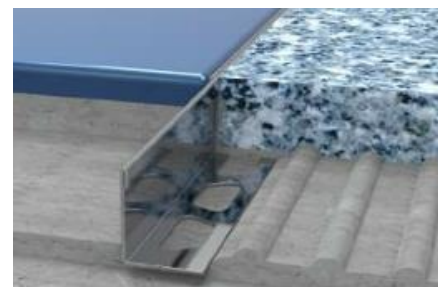

CSB08-01 12mm Perfil para esquina de cerámica en acero inoxidable
Drywall fuga profiles

Longitud: 2,50mt | **Color:** Satinado o pulido
Producido en acero inoxidable 304 y espesor de 0,6mm
Length: 2,50mt | **Color:** Satin or polished
Produced as 304 grade stainless steel and thickness is 0,6mm