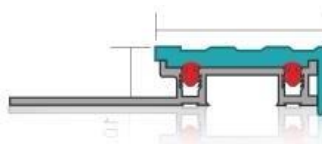

CSB11 Perfiles para escalones en PVC

Rubber inserted stair nosing profiles

Ligero, fácil de aplicar y totalmente compatible con aplicaciones de granito y cerámica, perfiles decorativos para escalones.

Método de aplicación: Sistema de fijación doble que puede utilizarse de forma conjunta o por separado. Fije el perfil con tornillos y/o cinta adhesiva.

Longitud: 2.70 **Color del PVC:** negro, gris, crema, marrón.

Lightweight, easy applicable, rubber inserted and fully compatible of ceramic, granite applications decorative stair nosing profiles method of applications: Adhesive bonded or screw mounted. **Length:** 2,70 **Rubber insert color:** black, grey, cream and brown.