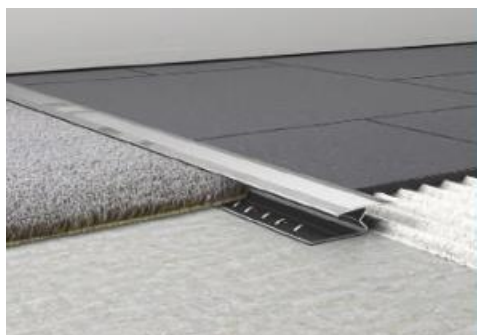

CKF28 Perfil de transición
Elevation difference profile

Ligero, de fácil aplicación, totalmente compatible con aplicaciones en granito, cerámica, mármol y parquet, perfil de transición decorativo.

Método de aplicación: Adhesivo pegado o montado con tornillos
Longitud: 2,70mt **Colores:** Mate anodizado , amarillo anodizado

Lightweight, easy applicable and fully compatible of ceramic, granite, marble, parquet applications decorative elevation difference profiles. **Method of applications:** Adhesive bonded or screw mounted. **Length:** 2,70mt **Color:** Mat anodized , yellow anodized