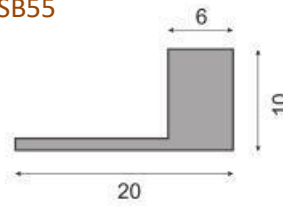

Perfil para terrazo
Terrazo profiles

Perfil de aluminio para terrazos
Longitud: 3mt Color: Aluminio no anodizado
Aluminum terrazzo profile
Length: 3mt Color: non anodized aluminum

CSB55

Producido con huecos especiales para aplicaciones en áreas circulares.
Produced with special holes for application of circular areas

www.cortartec.net