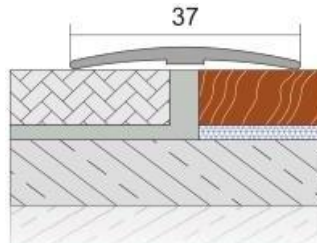

CGP37 Perfil de transición
Elevation difference profile

Ligero, de fácil aplicación, totalmente compatible con aplicaciones en granito, cerámica, mármol y parquet, perfil de transición decorativo.
Método de aplicación: Adhesivo pegado. **Longitud:** 2,70mt **Colores:** Mate anodizado , amarillo anodizado
Lightweight, easy applicable and fully compatible of ceramic, granite, marble, parquet applications decorative elevation difference profiles. **Method of applications:** Adhesive bonded. **Length:** 2,70mt **Color:** Mat anodized , yellow anodized