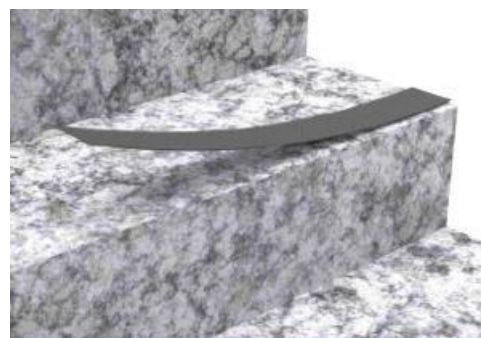

CKB19-CKB25 Cinta antideslizante
Anti-slip tape

Cinta antideslizante de carborundo autoadhesiva **Método de aplicación:** adhesivo, Longitud: 19 y 25 mm. **Longitud:** 25mt **Colores:** negro y gris.

Self adhesive carborundum anti-slip tape in 19mm and 25mm width method of application: adhesive bonded. **Length:** 25mt **Color:** black and grey