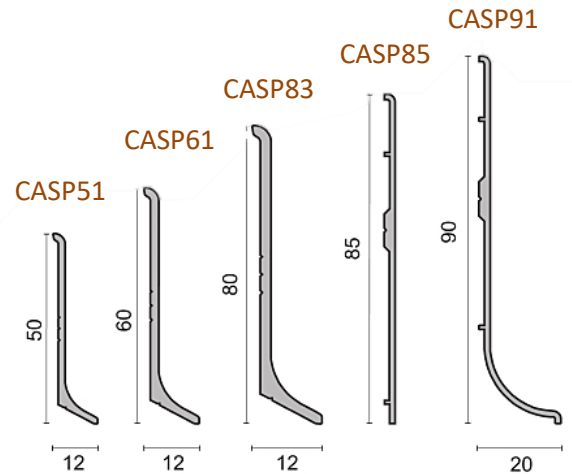

Catálogo de acabados

Decoration trim profiles

2021/22

www.cortartec.net

cort@rtec

Perfiles de esfalado de aluminio y PVC
Aluminum & PVC skirtings profiles

Tablas de zocálos de serie delgadas pegadas con adhesivo o atornilladas
Adhesive bonded or screw mounted thin series skirtings

Zocálos de aluminio adhesivos o atornillados con alturas de 50,60,80,85,90mm.
Adhesive bonded or screw mounted aluminum skirtings with 50,60,80,85,90mm heights.

Zocálos de superficie plana y radio
Flat surface and radius skirtings

Zocálos de aluminio adhesivos o atornillados con alturas de 50,80,90,100,120mm
Adhesive bonded or screw mounted aluminum skirtings with 50,80,90,100,120mm heights

CASP 82-92-100-120 los elementos de acabado derecho-izquierda y la esquina interior y exterior están disponibles. Fabricado en aluminio
series right-left finish and inner-outer corner elements are available. Manufactured from aluminum