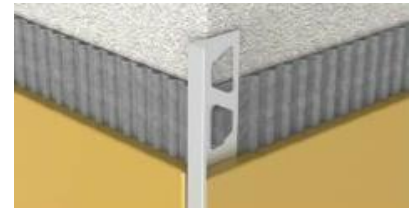

SB07 Perfil de acabado en cerámica
Ceramic trim profile

Perfil de acabado en aluminio para cerámica.
Longitud 2,70mt
Color: Mate anodizado, amarillo anodizado, anodizado pulido.
Aluminum ceramic trim profiles.
Length: 2,70mt **Color:** Mat anodized, yellow anodized, polished anodized.