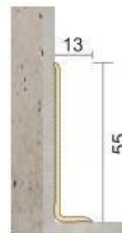

CPS5510 Rodapiés en PVC
Elastic PVC skirtings

Rodapié economico en PVC
Método de aplicación: Adhesivo pegado
Longitud: 50mt | **Color:** Puede ser producido en varios colores
PVC skirting system for PVC flooring
Method of application: Adhesive bonded
Length: 50mt | **Color:** Can be produced in various colors