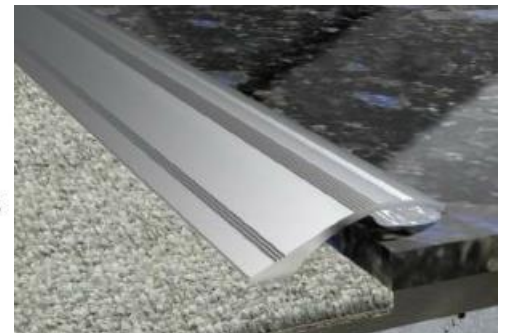

CGP39 Perfil de transición
Elevation difference profile

Ligero, de fácil aplicación, totalmente compatible con aplicaciones en granito, cerámica, mármol y parquet, perfil de transición decorativo.
Método de aplicación: Adhesivo pegado. **Longitud:** 2,70mt **Colores:** Mate anodizado , amarillo anodizado
Lightweight, easy applicable and fully compatible of ceramic, granite, marble, parquet applications decorative elevation difference profiles. **Method of applications:** Adhesive bonded. **Length:** 2,70mt **Color:** Mat anodized , yellow anodized