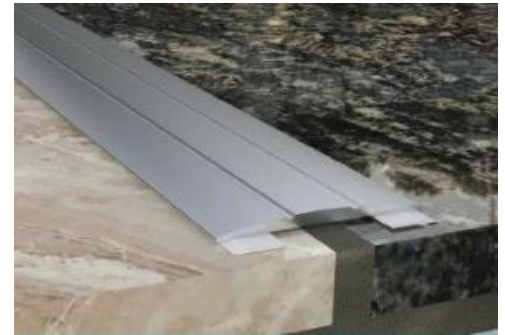

CGP38 Perfil de transición
Elevation difference profile

Ligero, de fácil aplicación, totalmente compatible con aplicaciones en granito, cerámica, mármol y parquet, perfil de transición decorativo.
Método de aplicación: Adhesivo pegado o montado con tornillos
Longitud: 2,70mt **Colores:** Mate anodizado , amarillo anodizado
Lightweight, easy applicable and fully compatible of ceramic, granite, marble, parquet applications decorative elevation difference profiles. **Method of applications:** Adhesive bonded or screw mounted. **Length:** 2,70mt **Color:** Mat anodized , yellow anodized