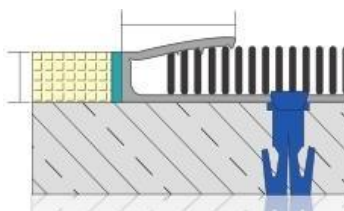

CGP40 Perfil de transición
Elevation difference profile

Ligero, de fácil aplicación, totalmente compatible con aplicaciones en granito, cerámica, mármol y parquet, perfil de transición decorativo.
Método de aplicación: Adhesivo pegado o montado con tornillos
Longitud: 2,70mt **Colores:** Mate anodizado , amarillo anodizado.
Lightweight, easy applicable and fully compatible of ceramic, granite, marble, parquet applications decorative elevation difference profiles. **Method of applications:** Adhesive bonded or screw mounted. **Length:** 2,70mt **Color:** Mat anodized , yellow anodized