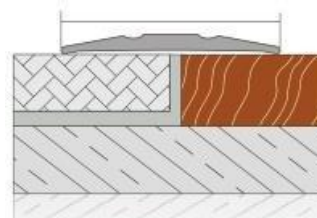

CGP38 Perfil de transición
Elevation difference profile

Ligero, de fácil aplicación, totalmente compatible con aplicaciones en granito, cerámica, mármol y parquet, perfil de transición decorativo.
Método de aplicación: Adhesivo pegado o montado con tornillos
Longitud: 2,70mt **Colores:** Mate anodizado , amarillo anodizado
Lightweight, easy applicable and fully compatible of ceramic, granite, marble, parquet applications decorative elevation difference profiles. **Method of applications:** Adhesive bonded or screw mounted. **Length:** 2,70mt **Color:** Mat anodized , yellow anodized