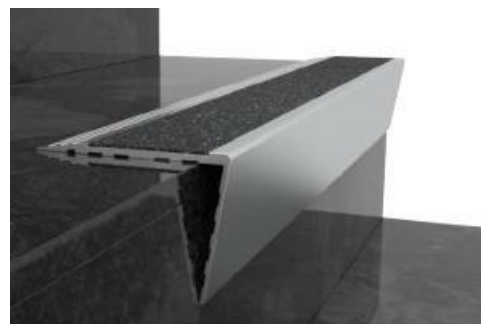

CMB75-2 Perfiles para escalones con anti deslizante
Stair nosing profiles with anti-slip tape

Ligero, de fácil aplicación, totalmente compatible con aplicación en granito y cerámica, perfil decorativo para escalones con cita antideslizante. **Métodos de aplicación:** Sistema de fijación doble que puede utilizarse de forma conjunta o por separado. Fije el perfil con tornillos y/o cinta adhesiva. **Longitud:** 2,70mt **Colores:** Mate anodizado, amarillo anodizado.

Lightweight, easy applicable and fully compatible of ceramic, granite applications decorative stair nosing profiles with anti-slip tape. **Method of applications:** Adhesive bonded or screw mounted. **Length:** 2,70mt **Color:** Mat anodized, yellow anodized