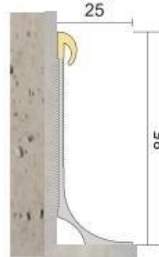

CPS86 Rodapiés en PVC flexible
Elastic PVC skirtings

Rodapié economico en PVC flexible con tapa
Método de aplicación: Adhesivo pegado
Longitud: 25mt | **Color:** Puede ser producido en varios colores
Elastic PVC skirting with cap.
Method of application: Adhesive bonded
Length: 25mt | **Color:** Can be produced in various colors